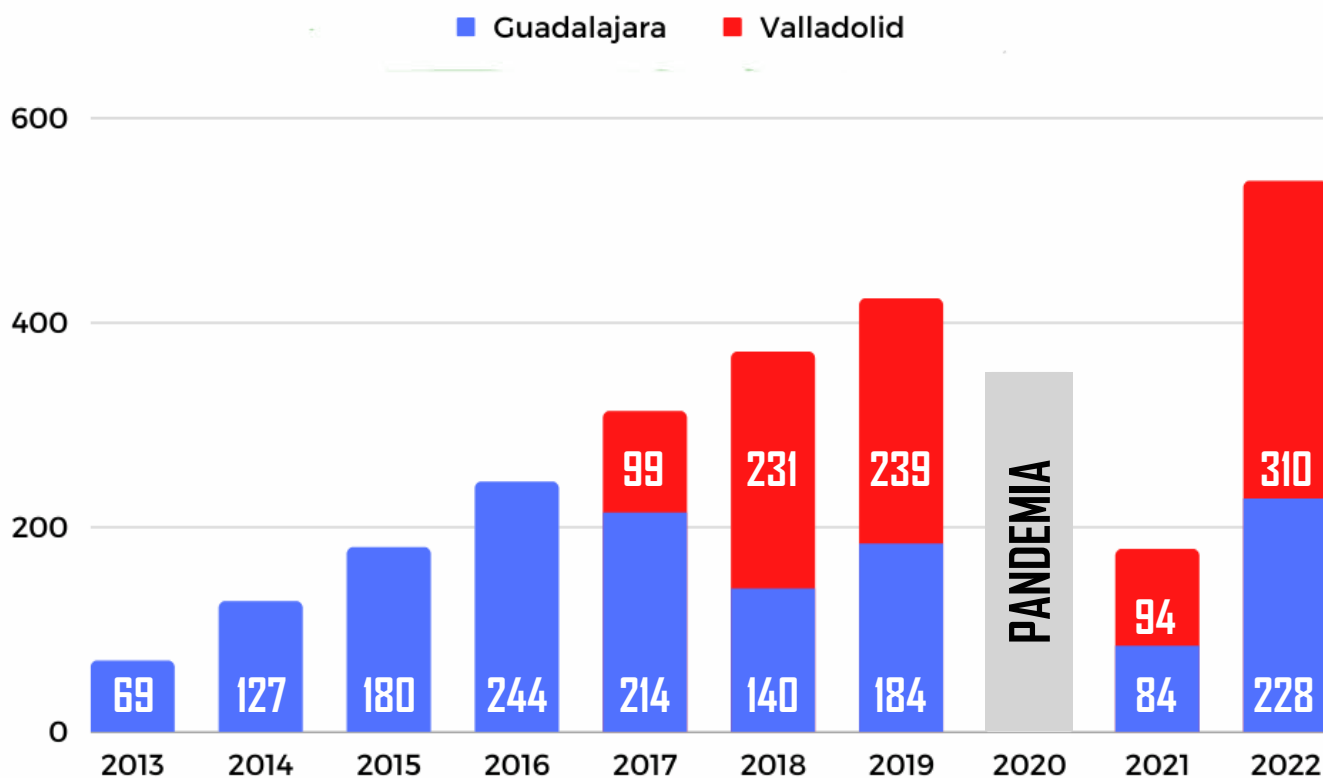

EVOLUCIÓN DE PARTICIPACIÓN DE EQUIPOS EN LA COPA DE ESPAÑA

UNA PARTICIPACIÓN AL ALZA
EN CONSTANTE EVOLUCIÓN