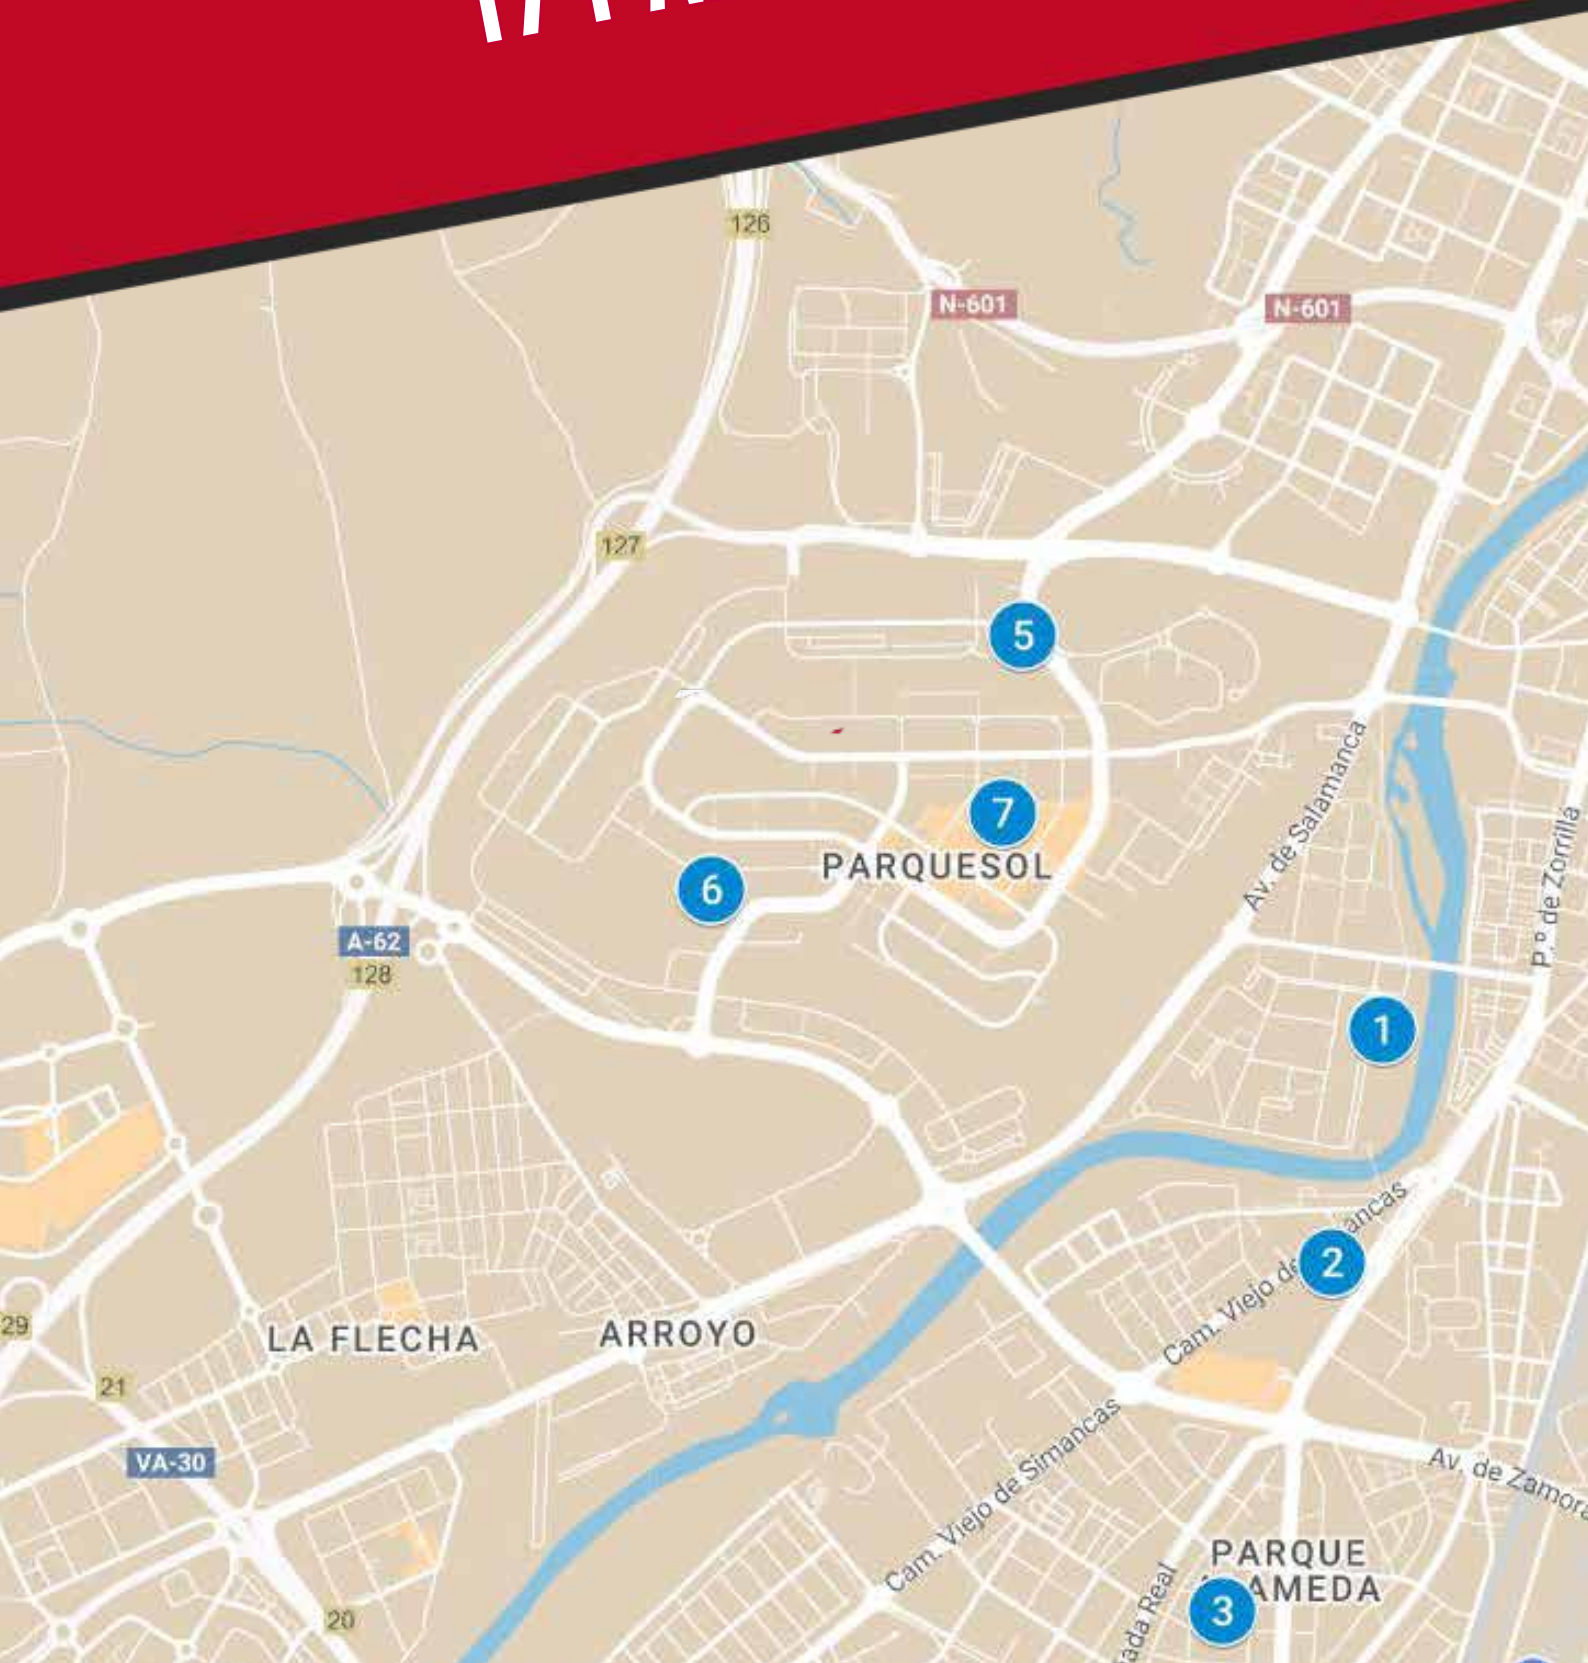

2  
Pistas

#CopaEspañaVB

@CopaEspañaVB

**7****Polideportivo  
Tierno Galván**C. Manuel Silvela, s/n  
47014 Valladolid**3**  
Pistas**8****Polideportivo  
Canterac**Paseo de Juan Carlos I, 16  
47013 Valladolid**3**  
Pistas**9****Polideportivo  
Delicias**C. de la Transición, 10  
47013 Valladolid**3**  
Pistas**10****Polideportivo  
Narciso Alonso Cortés**Páramo de San Isidro, 1A  
47012 Valladolid**3**  
Pistas**11****Centro Polideportivo  
San Isidro**Páramo de San Isidro, 1A  
47012 Valladolid**3**  
Pistas**12****Polideportivo  
Los Pajarillos**C. del Escribano, 7A  
47011 Valladolid**2**  
Pistas**13****Pabellón Polideportivo  
Rondilla**C. del Cardenal Torquemada, 63  
47010 Valladolid**3**  
Pistas**14****Centro Deportivo  
Río Esgueva**Av. Valle de Esgueva, s/n  
47011 Valladolid**3**  
Pistas**15****Polideportivo  
Gonzalo de Berceo**P.º Ribera de Castilla  
47010 Valladolid**3**  
Pistas**16****Colegio San José**Pl. Colegio de Sta. Cruz, 9  
47002 Valladolid**2**  
Pistas**17****Polideportivo  
La Victoria**Calle Comuneros de Castilla, 2  
47009 Valladolid**3**  
Pistas

# MAPA DE VALLADOLID 17 PABELLONES

Valladolid

BARRIO ESPAÑA  
SAN PEDRO  
REGALADO

LA RONDILLA

LA CIRCULAR

PAJARILLOS

LAS FLORES

LAS DELICIAS