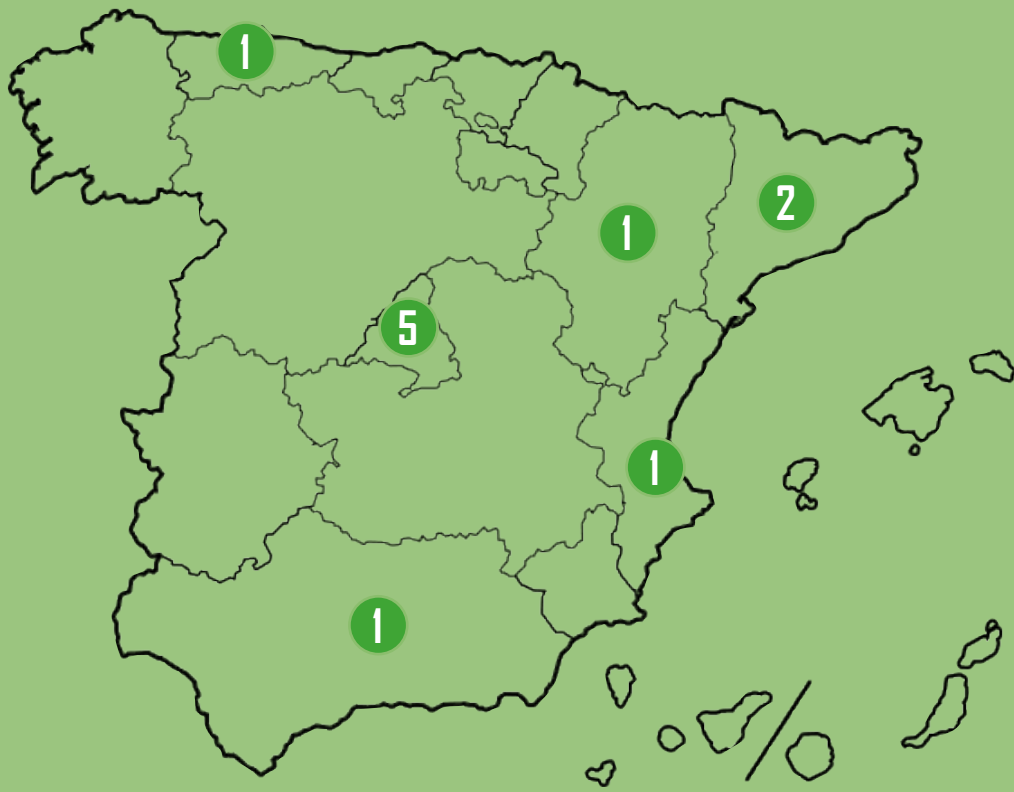

JÚNIOR MASCULINO

11 EQUIPOS - 1 COMPETICIÓN