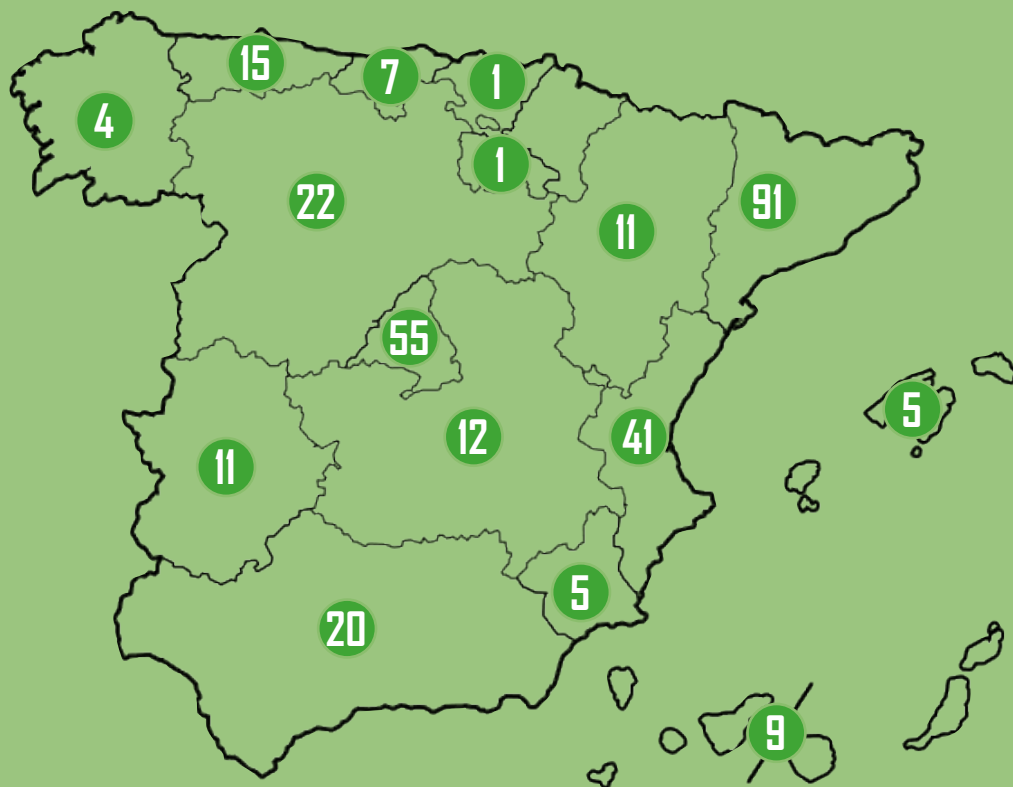

RÉCORD DE PARTICIPACIÓN. EL MAYOR EVENTO DE LA HISTORIA DEL VOLEIBOL ESPAÑOL. 310 EQUIPOS EN VALLADOLID

Estreno en 2022 de la categoría junior, con 24 equipos: 11 masculinos y 13 femeninos.

La categoría juvenil sigue creciendo, con 115 equipos, 7 más que en la edición de 2019.

Récord histórico de la categoría cadete, con 171 equipos, 40 más que en 2019: 127 equipos femeninos y 44 equipos masculinos.

#CopaEspanaVB

@CopaEspanaVB