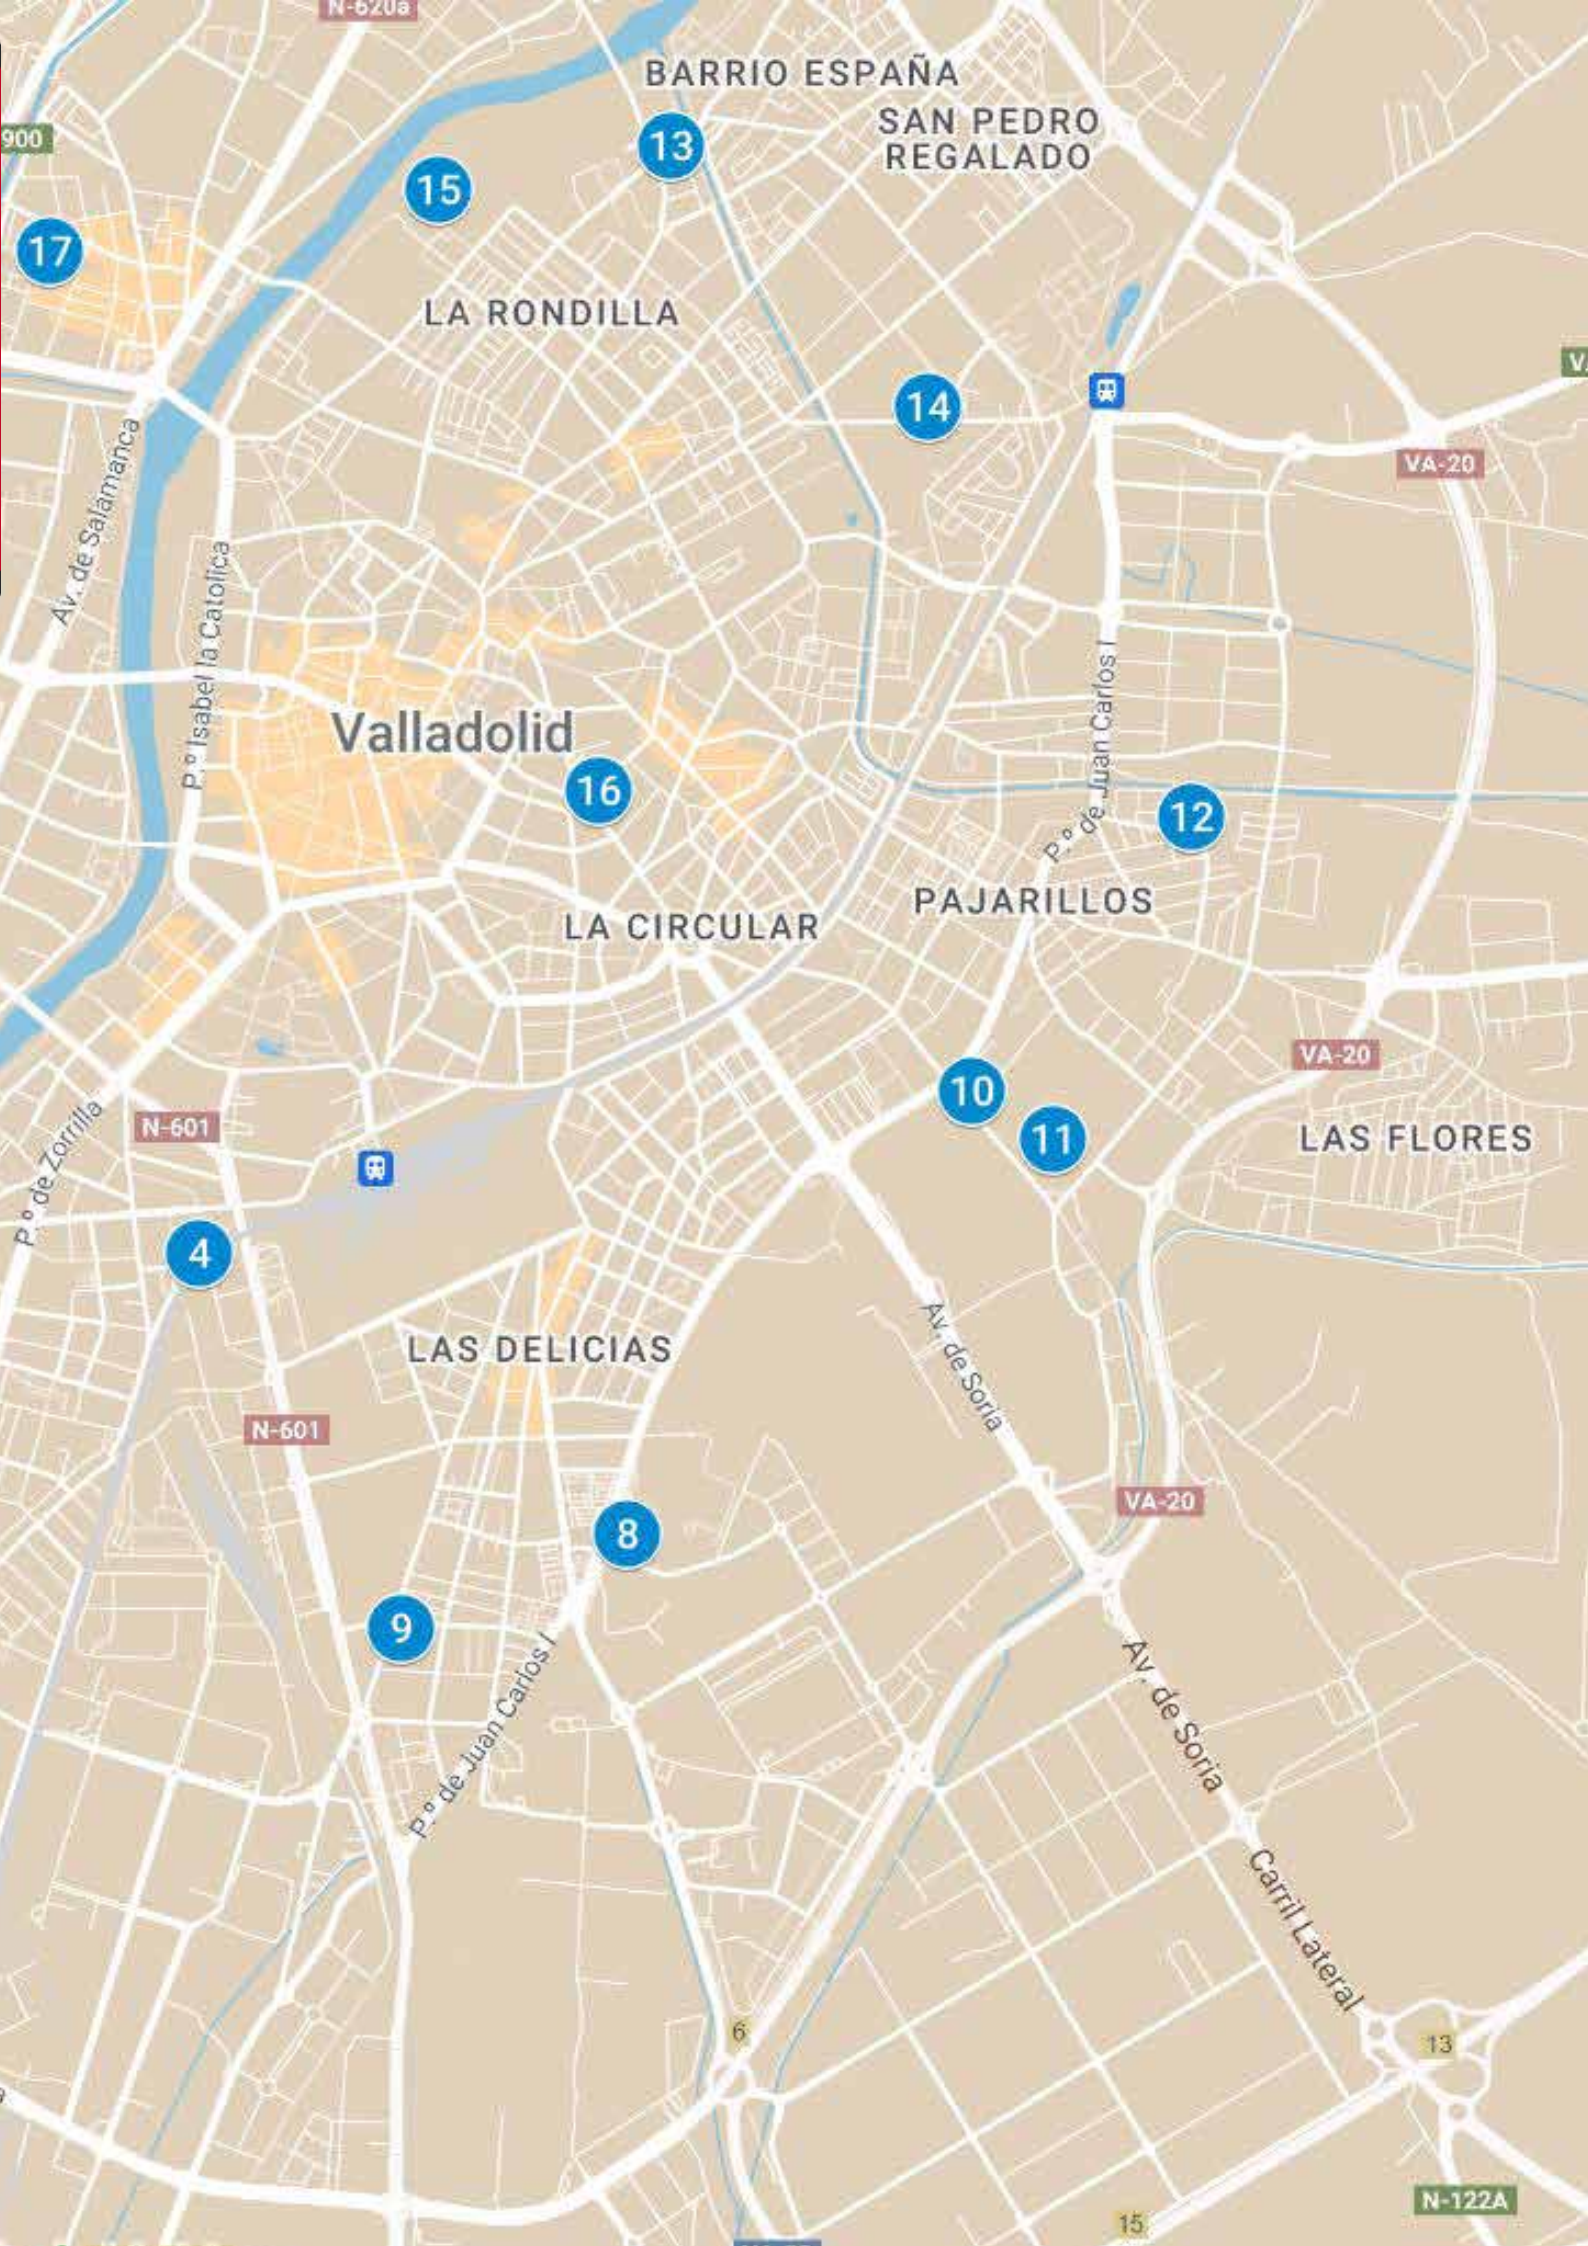

2  
Pistas

#CopaEspañaVB

@CopaEspañaVB

**7****Polideportivo  
Tierno Galván**C. Manuel Silvela, s/n  
47014 Valladolid**3**  
Pistas**8****Polideportivo  
Canterac**Paseo de Juan Carlos I, 16  
47013 Valladolid**3**  
Pistas**9****Polideportivo  
Delicias**C. de la Transición, 10  
47013 Valladolid**3**  
Pistas**10****Polideportivo  
Narciso Alonso Cortés**Páramo de San Isidro, 1A  
47012 Valladolid**3**  
Pistas**11****Centro Polideportivo  
San Isidro**Páramo de San Isidro, 1A  
47012 Valladolid**3**  
Pistas**12****Polideportivo  
Los Pajarillos**C. del Escribano, 7A  
47011 Valladolid**2**  
Pistas**13****Pabellón Polideportivo  
Rondilla**C. del Cardenal Torquemada, 63  
47010 Valladolid**3**  
Pistas**14****Centro Deportivo  
Río Esgueva**Av. Valle de Esgueva, s/n  
47011 Valladolid**3**  
Pistas**15****Polideportivo  
Gonzalo de Berceo**P.º Ribera de Castilla  
47010 Valladolid**3**  
Pistas**16****Colegio San José**Pl. Colegio de Sta. Cruz, 9  
47002 Valladolid**2**  
Pistas**17****Polideportivo  
La Victoria**Calle Comuneros de Castilla, 2  
47009 Valladolid**3**  
Pistas

# MAPA DE VALLADOLID 17 PABELLONES

Valladolid

BARRIO ESPAÑA  
SAN PEDRO  
REGALADO

LA RONDILLA

LA CIRCULAR

PAJARILLOS

LAS FLORES

LAS DELICIAS