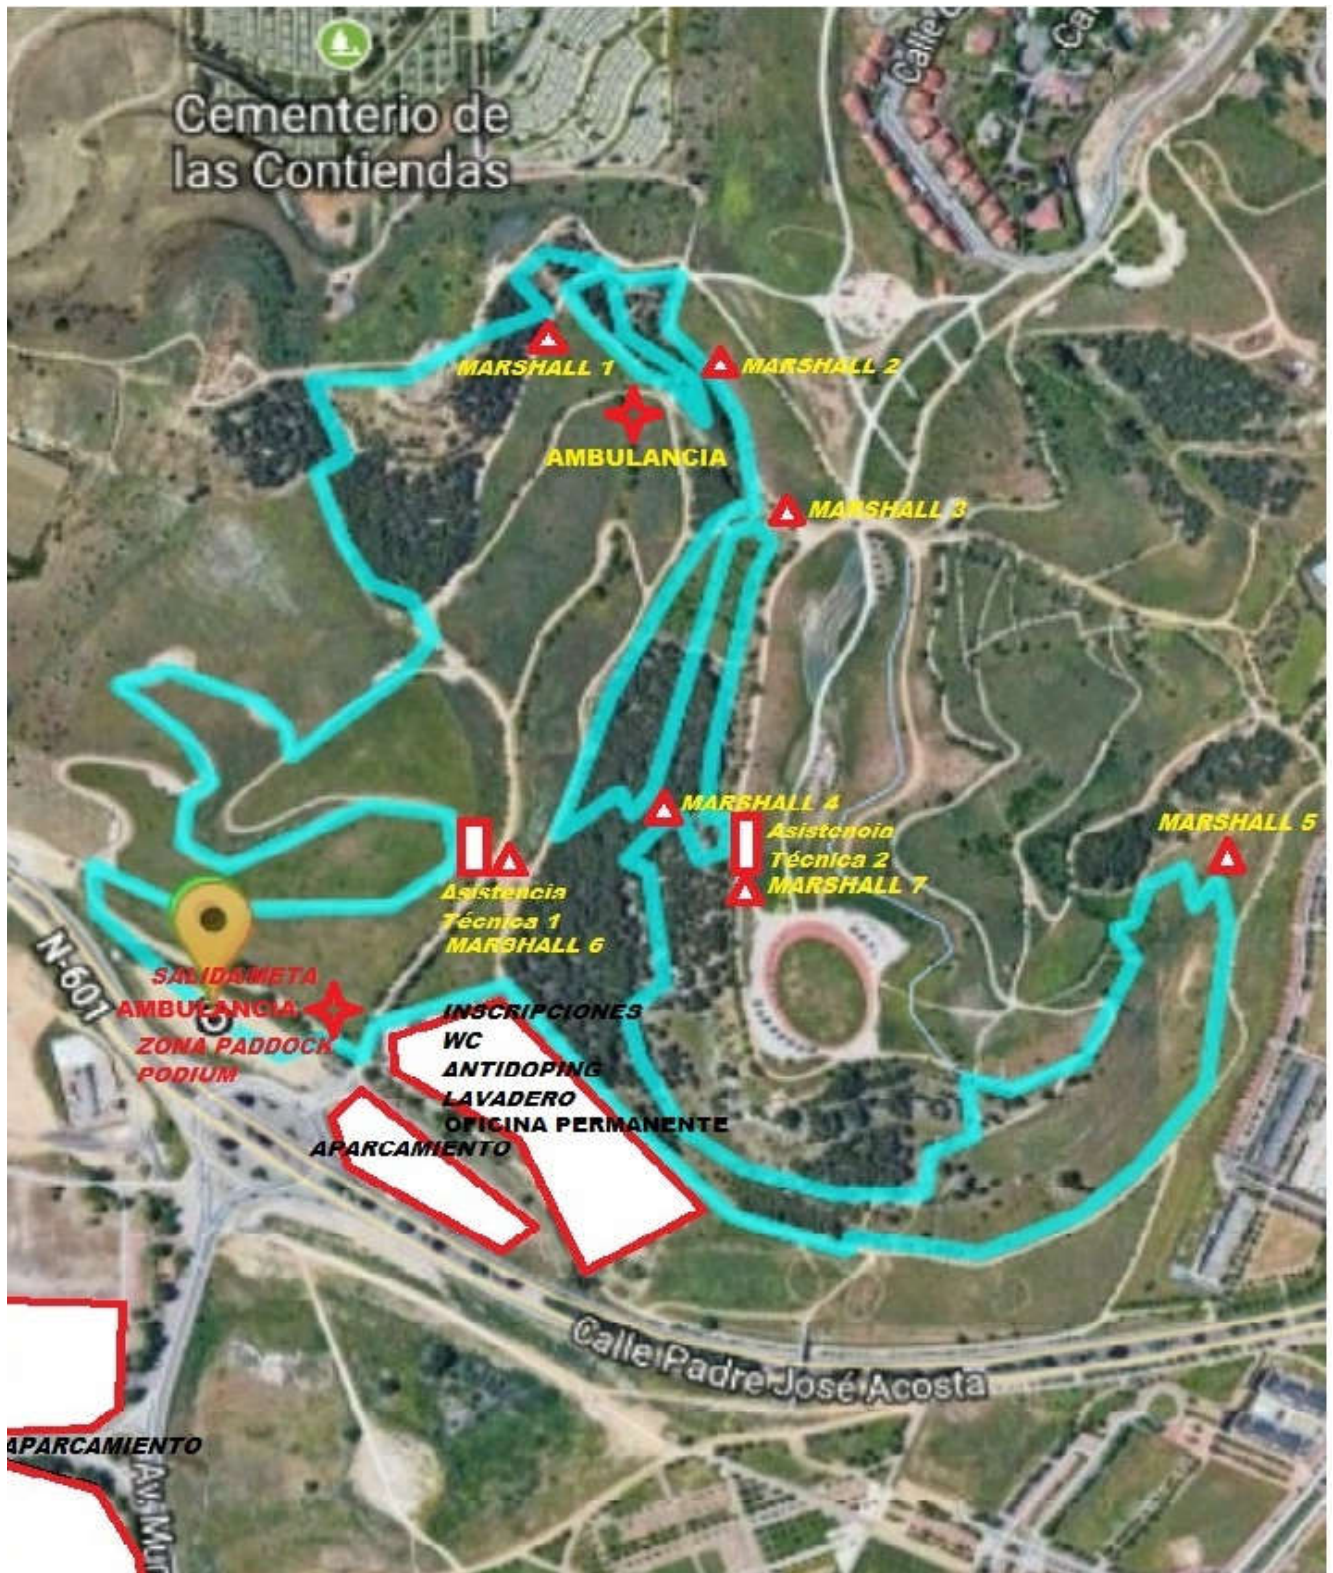

Entrega de Trofeos – Award Ceremony

14:15

CIRCUITO - CIRCUIT

Circuito de 5,180 km – Circuit of 5,180 kilometers.

PREMIOS - PRIZES

	Elite/Sub 23	Elite/Sub23 Féminas	Junior	Junior Fémina	Cadete	Cadete Femina
1º	250	250	80	80	20	20
2º	200	200	65	65	15	15
3º	150	150	50	50	10	10
4º	125	125	30	30	5	5
5º	100	100	25	25	5	5
6º	90	90				
7º	80	80				
8º	70	70				
9º	60	60				
10º	50	50				
TOTAL	1175	1175	250	250	55	55