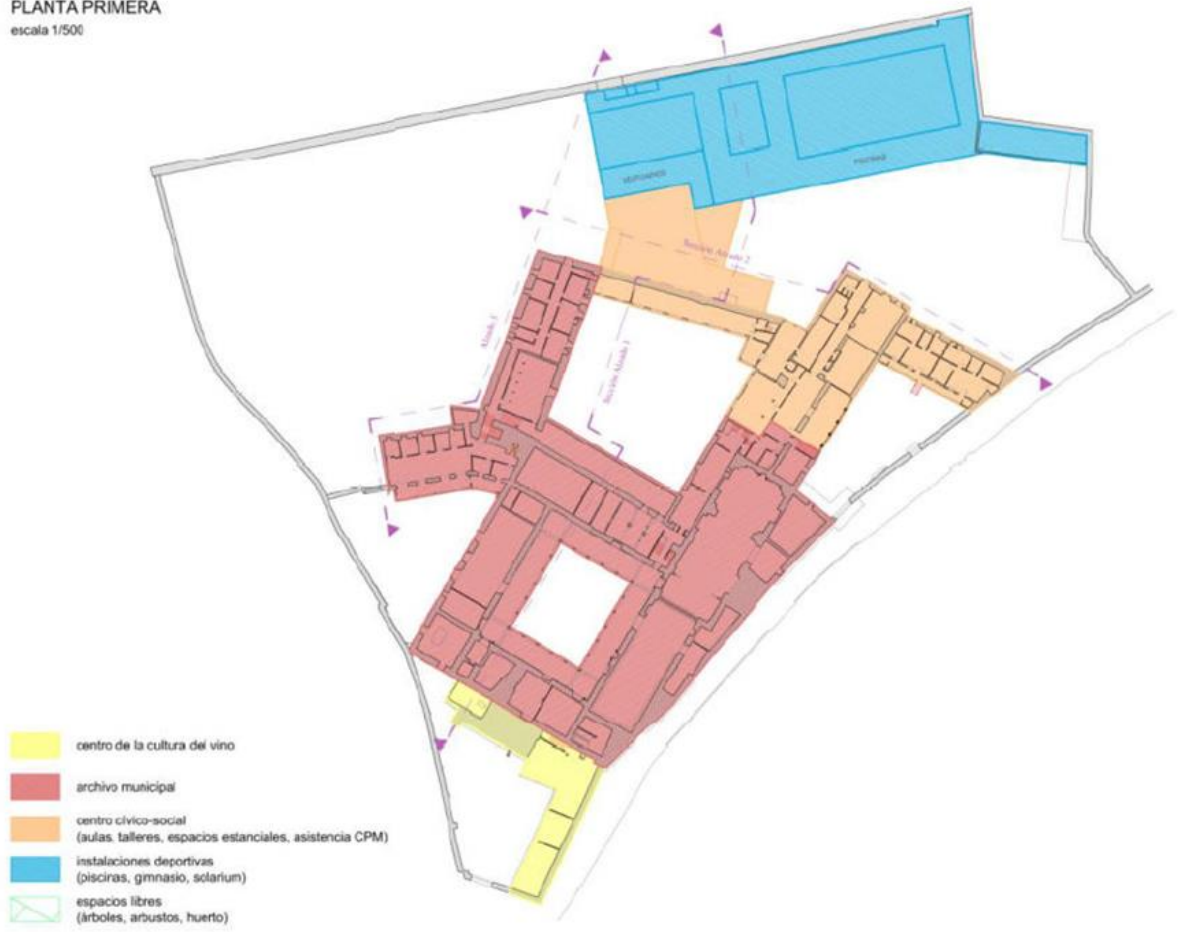

## Infografías Monasterio Santa Catalina de Siena

Nuevo centro cívico social y deportivo

PLANTA PRIMERA  
escala 1/500

Un espacio libre continuo: huerto norte.