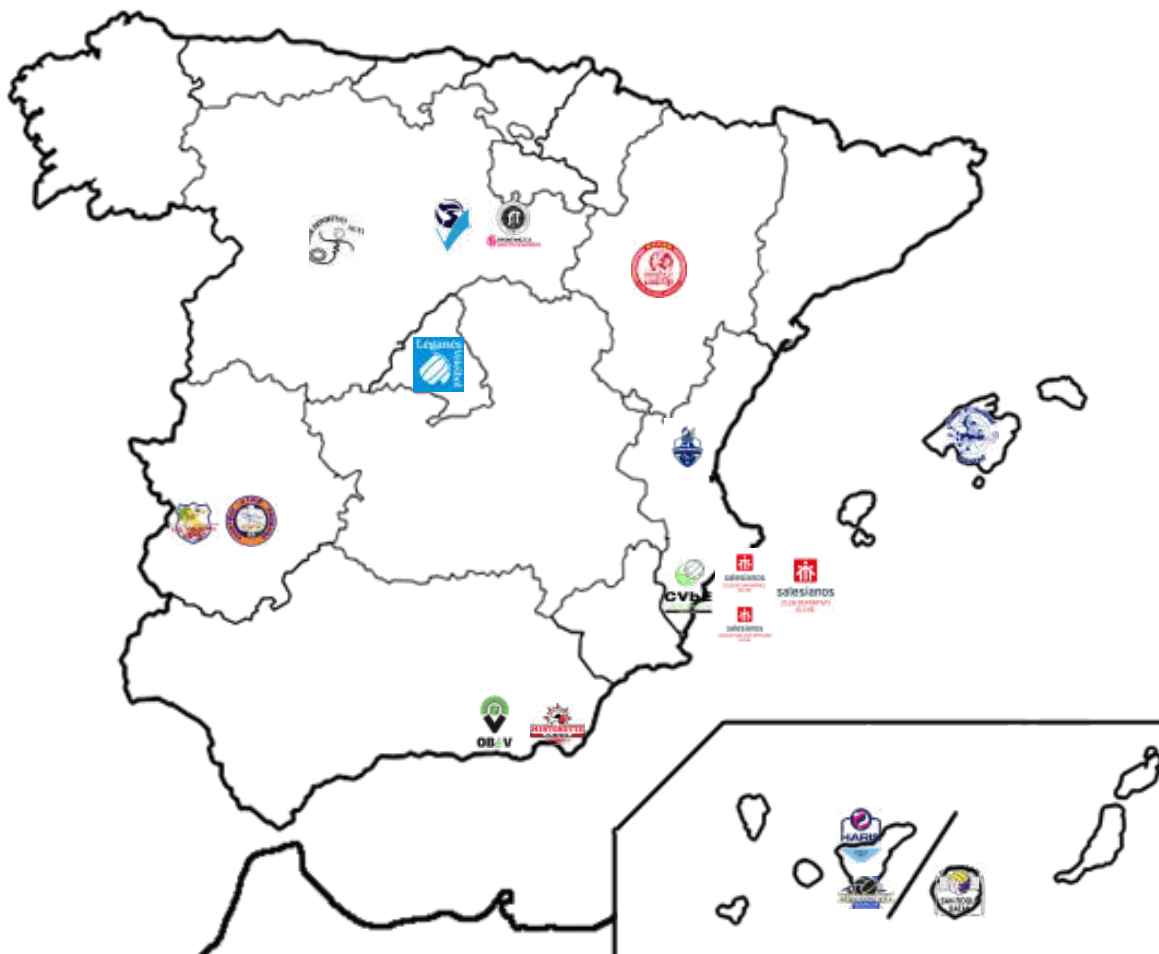

CAMPEONATO DE ESPAÑA DE VOLEIBOL BENJAMÍN

CAMPEONATO DE ESPAÑA BENJAMÍN MASCULINO

GRUPO A

- Canal 9 A Sporting Sts. Domingo (SORIA)
- Leleman Conqueridor (VALENCIA)
- Club Pacense VB (BADAJOZ)

GRUPO B

- CDV San Roque (LAS PALMAS)
- Río Duero Soria (SORIA)
- Salesianos San Rafael (ALICANTE)

GRUPO C

- Wefferent Mintonette Almería (ALMERÍA)
- CV Elche (ALICANTE)
- CD Sideout (S.C. TENERIFE)

GRUPO D

- CV Haris (S.C. TENERIFE)
- OBV Gea Asesores (ALMERÍA)
- CV Zaragoza (ZARAGOZA)

GRUPO E

- CD Salesianos (ALICANTE)
- Cvleganes.com (MADRID)
- Maristas Inmaculada (VALLADOLID)

GRUPO F

- AD VB Ribera (BADAJOZ)
- Open Marratxí CV Pòrtol (BALEARES)
- San José Artesano (ALICANTE)