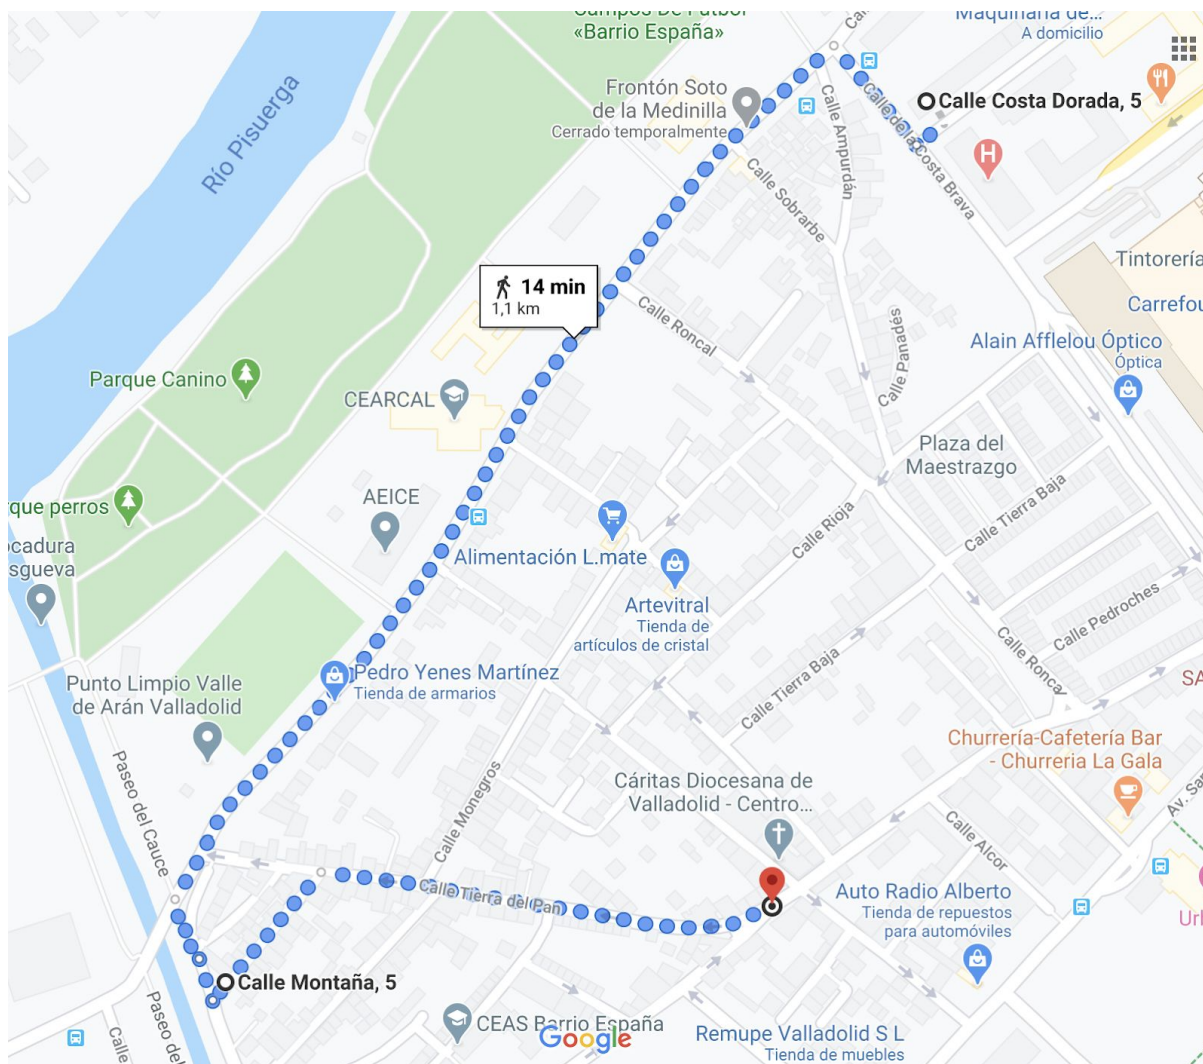

# RUTA DE MURALES

Distrito Vertical 2020

Zona Barrio España

# RECORRIDO

1. Calle Costa Dorada, 5
2. Calle Montaña, 5
3. Calle Serranía de Ronda esquina Tierra de Campos

## LOCALIZACIONES

Calle Costa Dorada, 5

Obra realizada por artista **Taquen**, Madrid

Calle Montaña, 5

Obra realizada por artista **Amparito**, Madrid

# Calle Serranía de Ronda esquina Tierra de Campos

Obra realizada por artista **Corte**, Navarra