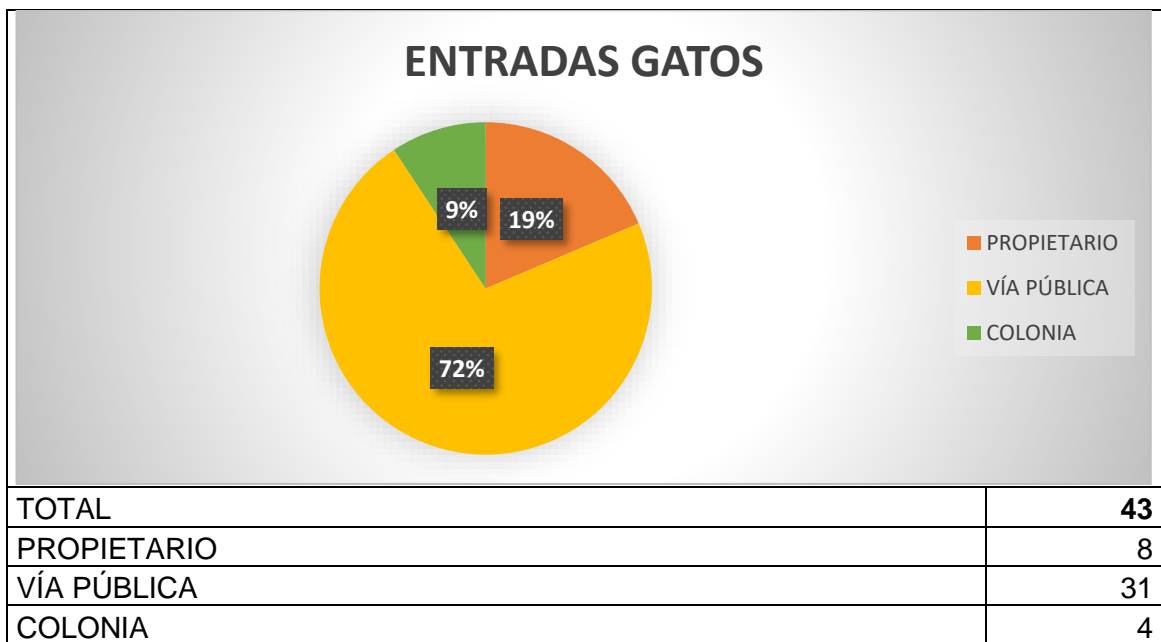

➤ **ENTRADAS Y SALIDAS CMPA DE OCTUBRE 2024**

PERROS

Han entrado **9 perros**, 8 procedentes de vía pública como perdidos o abandonados y 1 entregado por su propietario.

Las salidas suman un total de **16 perros**: 4 perros han sido devueltos a sus propietarios, 12 perros han sido adoptados.

MUERTOS HOSPITALIZADOS	0
OTROS	0

A fecha de 01 de noviembre de 2024, hay 49 perros, de los cuales 18 son PPP.

GATOS

Del total de **43 gatos** que entraron en el CMPA, 31 recogidos en vía pública, 8 entregados por su propietario y 4 entraron como colonia en Programa CER.

Las salidas suman un total de 28 **gatos**: 18 gatos han sido adoptados, 3 devueltos a su colonia y uno adoptado, 4 eutanasias humanitarias y 3 muertos en el centro.

Ayuntamiento de **Valladolid**

Área de Salud Pública y Seguridad