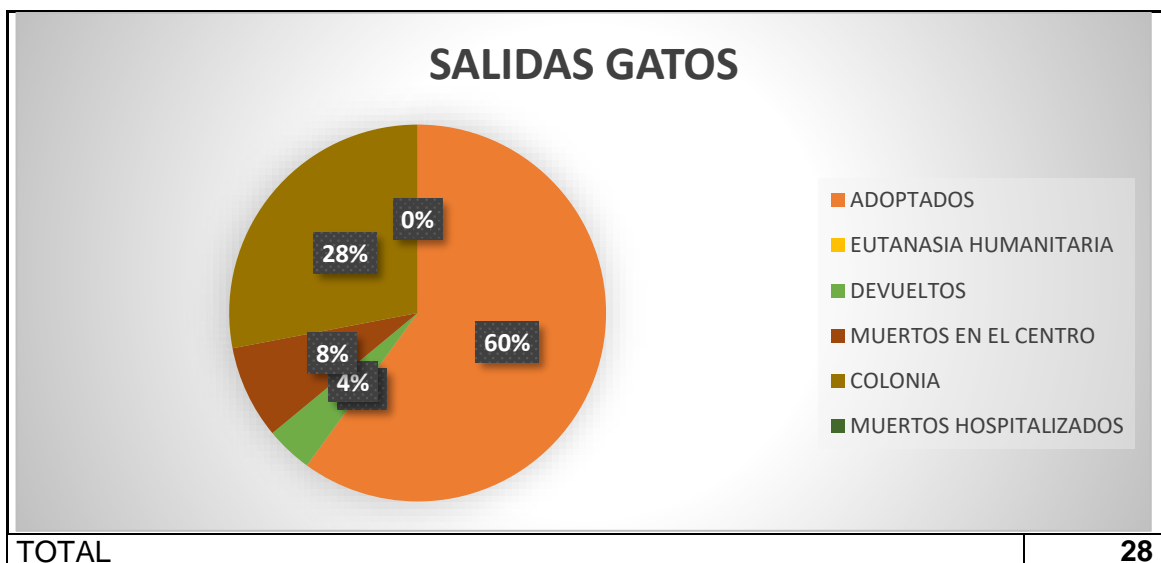

➤ **ENTRADAS Y SALIDAS CMPA DE OCTUBRE 2024**

PERROS

Han entrado **9 perros**, 8 procedentes de vía pública como perdidos o abandonados y 1 entregado por su propietario.

Las salidas suman un total de **16 perros**: 4 perros han sido devueltos a sus propietarios, 12 perros han sido adoptados.

MUERTOS HOSPITALIZADOS	0
OTROS	0

A fecha de 01 de noviembre de 2024, hay 49 perros, de los cuales 18 son PPP.

GATOS

Del total de **43 gatos** que entraron en el CMPA, 31 recogidos en vía pública, 8 entregados por su propietario y 4 entraron como colonia en Programa CER.

Las salidas suman un total de 28 **gatos**: 18 gatos han sido adoptados, 3 devueltos a su colonia y uno adoptado, 4 eutanasias humanitarias y 3 muertos en el centro.

Ayuntamiento de **Valladolid**

Área de Salud Pública y Seguridad