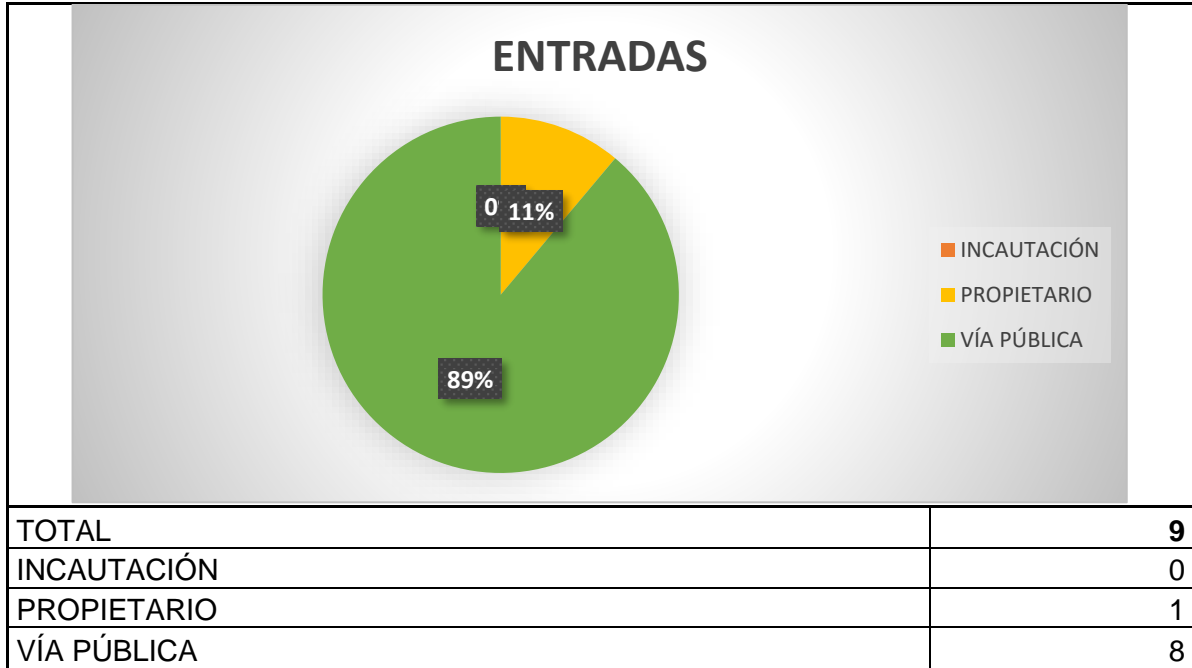

➤ **ENTRADAS Y SALIDAS CMPA DE OCTUBRE 2024**

PERROS

Han entrado **9 perros**, 8 procedentes de vía pública como perdidos o abandonados y 1 entregado por su propietario.

Las salidas suman un total de **16 perros**: 4 perros han sido devueltos a sus propietarios, 12 perros han sido adoptados.

MUERTOS HOSPITALIZADOS	0
OTROS	0

A fecha de 01 de noviembre de 2024, hay 49 perros, de los cuales 18 son PPP.

GATOS

Del total de **43 gatos** que entraron en el CMPA, 31 recogidos en vía pública, 8 entregados por su propietario y 4 entraron como colonia en Programa CER.

Las salidas suman un total de 28 **gatos**: 18 gatos han sido adoptados, 3 devueltos a su colonia y uno adoptado, 4 eutanasias humanitarias y 3 muertos en el centro.

Ayuntamiento de **Valladolid**

Área de Salud Pública y Seguridad