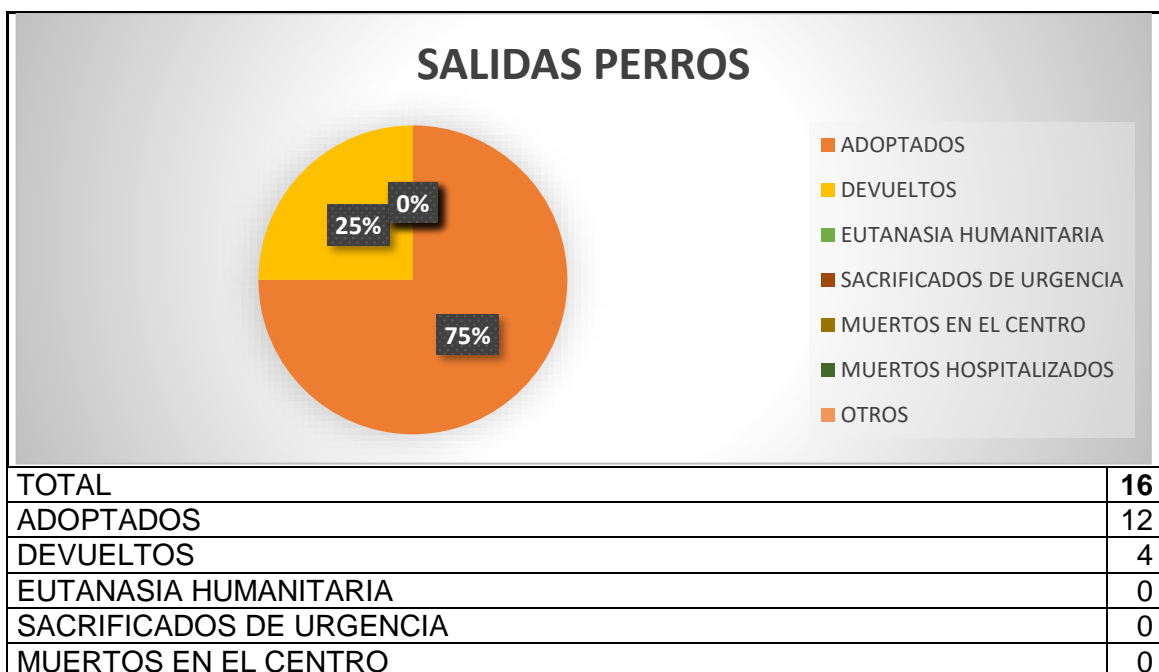

➤ **ENTRADAS Y SALIDAS CMPA DE OCTUBRE 2024**

PERROS

Han entrado **9 perros**, 8 procedentes de vía pública como perdidos o abandonados y 1 entregado por su propietario.

Las salidas suman un total de **16 perros**: 4 perros han sido devueltos a sus propietarios, 12 perros han sido adoptados.

MUERTOS HOSPITALIZADOS	0
OTROS	0

A fecha de 01 de noviembre de 2024, hay 49 perros, de los cuales 18 son PPP.

GATOS

Del total de **43 gatos** que entraron en el CMPA, 31 recogidos en vía pública, 8 entregados por su propietario y 4 entraron como colonia en Programa CER.

Las salidas suman un total de 28 **gatos**: 18 gatos han sido adoptados, 3 devueltos a su colonia y uno adoptado, 4 eutanasias humanitarias y 3 muertos en el centro.

Ayuntamiento de **Valladolid**

Área de Salud Pública y Seguridad

Ciudadana

Servicio de Salud

ADOPTADOS	18
EUTANASIA HUMANITARIA	4
DEVUELTOS	0
MUERTOS EN EL CENTRO	3
COLONIA	3
MUERTOS HOSPITALIZADOS	0

A fecha 1 de noviembre de 2024 se albergan en las instalaciones un total de 22 gatos.