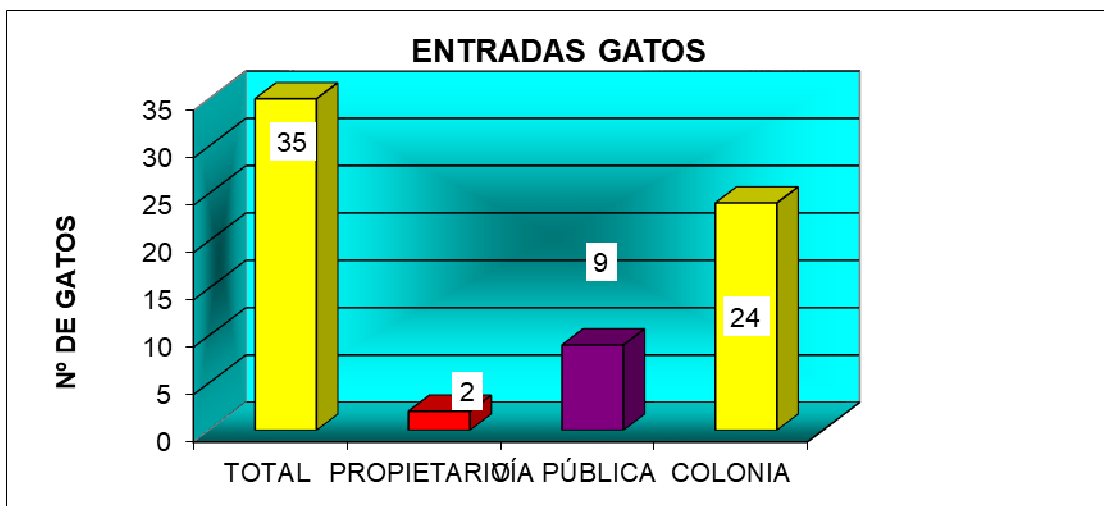

CENTRO MUNICIPAL DE PROTECCIÓN ANIMAL FEBRERO 2023

PERROS

ENTRADAS	
TOTAL	24
PROPIETARIO	3
VÍA PÚBLICA	21

Han entrado 24 perros, 21 procedentes de vía pública y 3 entregados por su propietario.

Las salidas suman un total de 17 perros:

- 10 perros han sido devueltos a sus propietarios
- 7 perros han sido adoptados.

SALIDAS	
TOTAL	17
ADOPTADOS	7
DEVUELTOS	10
EUTANASIA HUMANITARIA	0
SACRIFICADOS DE URGENCIA	0
MUERTOS EN EL CENTRO	0
MUERTOS HOSPITALIZADOS	0
OTROS	0

A fecha de 03 de marzo de 2023 hay 59 perros, de los cuales 21 son PPP.

GATOS

ENTRADAS	
TOTAL	35
PROPIETARIO	2
VÍA PÚBLICA	9
COLONIA	24

Del total de 35 gatos que han entrado en el CMPA, 9 han sido recogidos en vía pública y 2 entregados por su propietario