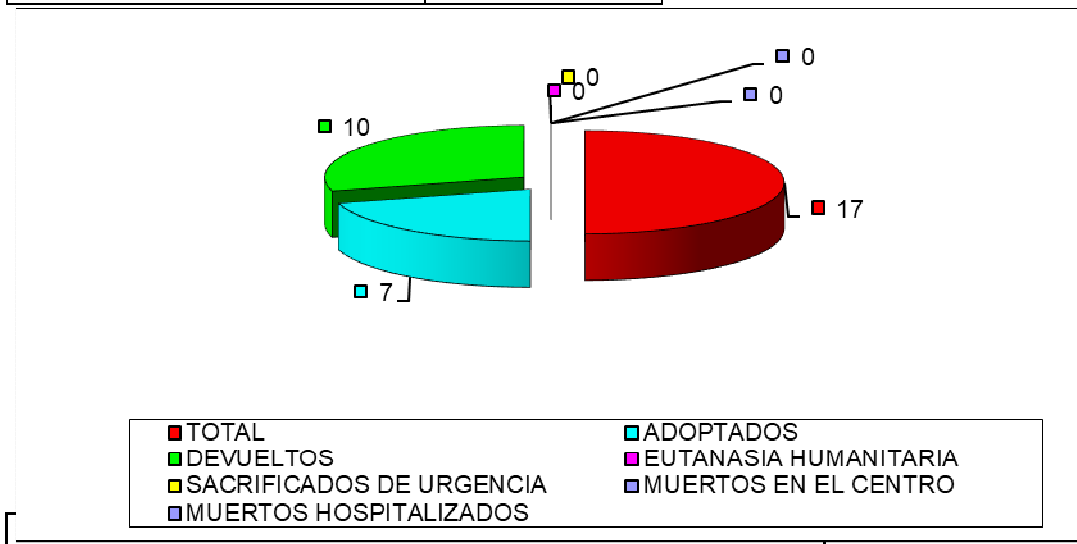

CENTRO MUNICIPAL DE PROTECCIÓN ANIMAL FEBRERO 2023

PERROS

ENTRADAS	
TOTAL	24
PROPIETARIO	3
VÍA PÚBLICA	21

Han entrado 24 perros, 21 procedentes de vía pública y 3 entregados por su propietario.

Las salidas suman un total de 17 perros:

- 10 perros han sido devueltos a sus propietarios
- 7 perros han sido adoptados.

SALIDAS	
TOTAL	17
ADOPTADOS	7
DEVUELTOS	10
EUTANASIA HUMANITARIA	0
SACRIFICADOS DE URGENCIA	0
MUERTOS EN EL CENTRO	0
MUERTOS HOSPITALIZADOS	0
OTROS	0

A fecha de 03 de marzo de 2023 hay 59 perros, de los cuales 21 son PPP.

GATOS

ENTRADAS	
TOTAL	35
PROPIETARIO	2
VÍA PÚBLICA	9
COLONIA	24

Del total de 35 gatos que han entrado en el CMPA, 9 han sido recogidos en vía pública y 2 entregados por su propietario