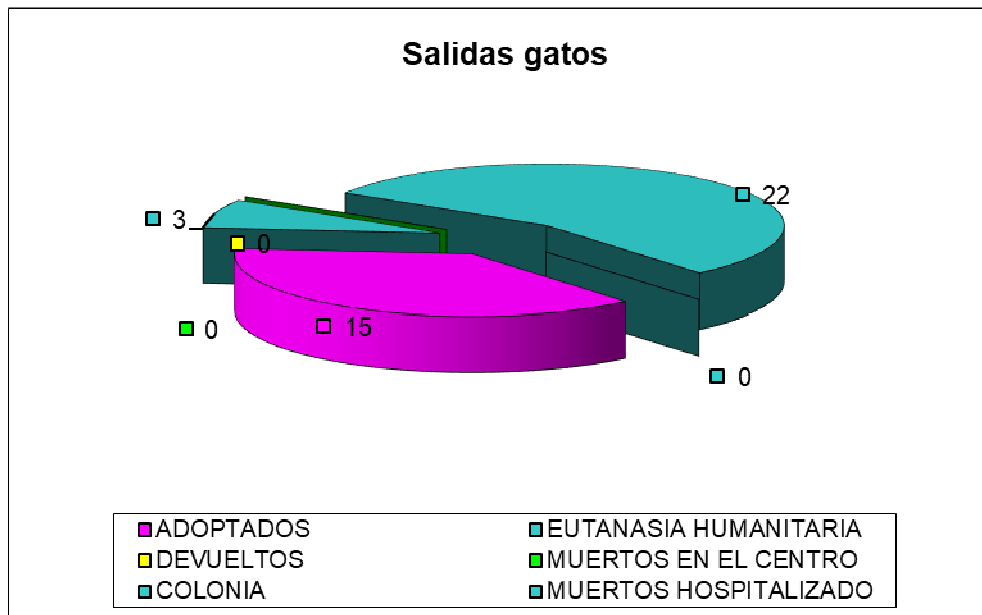

CENTRO MUNICIPAL DE PROTECCIÓN ANIMAL FEBRERO 2023

PERROS

ENTRADAS	
TOTAL	24
PROPIETARIO	3
VÍA PÚBLICA	21

Han entrado 24 perros, 21 procedentes de vía pública y 3 entregados por su propietario.

Las salidas suman un total de 17 perros:

- 10 perros han sido devueltos a sus propietarios
- 7 perros han sido adoptados.

SALIDAS	
TOTAL	17
ADOPTADOS	7
DEVUELTOS	10
EUTANASIA HUMANITARIA	0
SACRIFICADOS DE URGENCIA	0
MUERTOS EN EL CENTRO	0
MUERTOS HOSPITALIZADOS	0
OTROS	0

A fecha de 03 de marzo de 2023 hay 59 perros, de los cuales 21 son PPP.

GATOS

ENTRADAS	
TOTAL	35
PROPIETARIO	2
VÍA PÚBLICA	9
COLONIA	24

Del total de 35 gatos que han entrado en el CMPA, 9 han sido recogidos en vía pública y 2 entregados por su propietario

Las salidas suman un total de 40 gatos:

- 15 gatos han sido adoptados para vivir con familias.
- 22 gatos han vuelto a su colonia
- 3 gatos se ha procedido a eutanasia humanitaria

SALIDAS	
TOTAL	40
ADOPTADOS	15
EUTANASIA HUMANITARIA	3
DEVUELTOS	0
MUERTOS EN EL CENTRO	0
COLONIA	22
MUERTOS HOSPITALIZADO	0