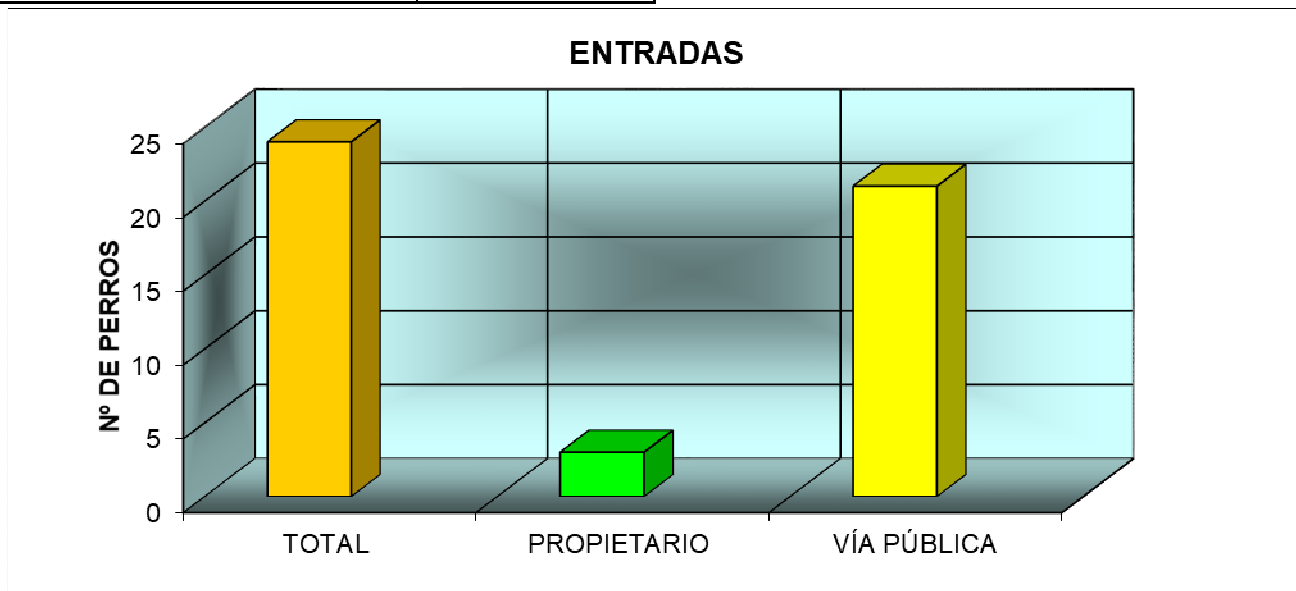

CENTRO MUNICIPAL DE PROTECCIÓN ANIMAL FEBRERO 2023

PERROS

ENTRADAS	
TOTAL	24
PROPIETARIO	3
VÍA PÚBLICA	21

Han entrado 24 perros, 21 procedentes de vía pública y 3 entregados por su propietario.

Las salidas suman un total de 17 perros:

- 10 perros han sido devueltos a sus propietarios
- 7 perros han sido adoptados.

SALIDAS	
TOTAL	17
ADOPTADOS	7
DEVUELTOS	10
EUTANASIA HUMANITARIA	0
SACRIFICADOS DE URGENCIA	0
MUERTOS EN EL CENTRO	0
MUERTOS HOSPITALIZADOS	0
OTROS	0

A fecha de 03 de marzo de 2023 hay 59 perros, de los cuales 21 son PPP.

GATOS

ENTRADAS	
TOTAL	35
PROPIETARIO	2
VÍA PÚBLICA	9
COLONIA	24

Del total de 35 gatos que han entrado en el CMPA, 9 han sido recogidos en vía pública y 2 entregados por su propietario