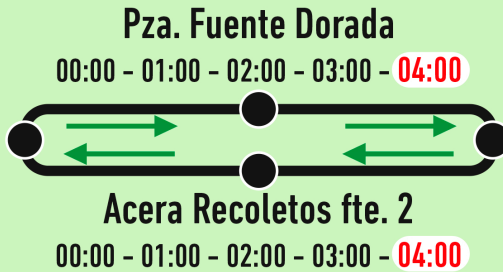

23 de junio, Noche de San Juan

Servicio Búho hasta las 3:30 h. de los barrios al Centro y a las 04:00 h. del Centro a los barrios

B1

Covaresa
23:30 - 00:30
01:30 - 02:30
03:30

San Pedro
23:30 - 00:30
01:30 - 02:30
03:30

*Salida de La Overuela a las 23:15 horas. Los servicios de las 03:00 h. y 04:00 h. de Fte. Dorada continúan a La Overuela.

La Victoria
23:30 (*) - 00:30
01:30 - 02:30
03:30

Delicias
23:30 (*) - 00:30
01:30 - 02:30
03:30

B2

*Salida de Pinar de Jalón a las 23:25 horas y Fuente Berrocal a las 23:15 horas
Los servicios de las 03:00 h. y 04:00 h. de Fte. Dorada y Doctrinos continúan a Pinar Jalón y Fuente Berrocal respectivamente.

B3

Parquesol
23:30 - 00:30
01:30 - 02:30
03:30

Las Flores
23:30 - 00:30
01:30 - 02:30
03:30

El Pichón
23:25 (*) - 00:30
01:30 - 02:30
03:30

Pza. Zorrilla
00:00 - 01:00
02:00 - 03:00
04:00

B4

*Salida de Puente Duero 23:00 h., Entrepinos 23:15 h., Puente Simancas 23:20 h.
Los servicios de las 03:00 h. y 04:00 h. de Pza. Zorrilla van a Puente Simancas, Entrepinos y Puente Duero.