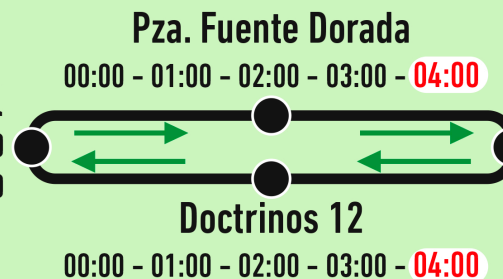

23 de junio, Noche de San Juan

Servicio Búho hasta las 3:30 h. de los barrios al Centro y a las 04:00 h. del Centro a los barrios

B1

Covaresa
23:30 - 00:30
01:30 - 02:30
03:30

San Pedro
23:30 - 00:30
01:30 - 02:30
03:30

*Salida de La Overuela a las 23:15 horas. Los servicios de las 03:00 h. y 04:00 h. de Fte. Dorada continúan a La Overuela.

La Victoria
23:30 (*) - 00:30
01:30 - 02:30
03:30

Delicias
23:30 (*) - 00:30
01:30 - 02:30
03:30

B2

*Salida de Pinar de Jalón a las 23:25 horas y Fuente Berrocal a las 23:15 horas
Los servicios de las 03:00 h. y 04:00 h. de Fte. Dorada y Doctrinos continúan a Pinar Jalón y Fuente Berrocal respectivamente.

B3

Parquesol
23:30 - 00:30
01:30 - 02:30
03:30

Las Flores
23:30 - 00:30
01:30 - 02:30
03:30

El Pichón
23:25 (*) - 00:30
01:30 - 02:30
03:30

Pza. Zorrilla
00:00 - 01:00
02:00 - 03:00
04:00

B4

*Salida de Puente Duero 23:00 h., Entrepinos 23:15 h., Puente Simancas 23:20 h.
Los servicios de las 03:00 h. y 04:00 h. de Pza. Zorrilla van a Puente Simancas, Entrepinos y Puente Duero.