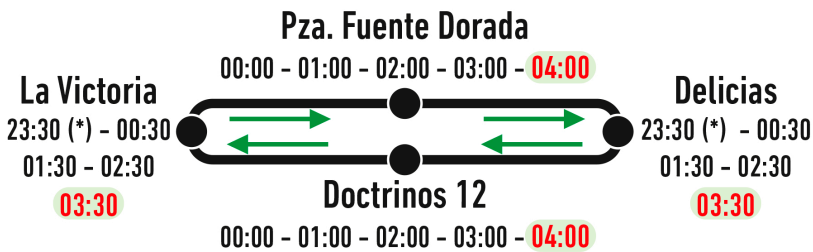

23 de junio, Noche de San Juan

Servicio Búho hasta las 3:30 h. de los barrios al Centro y a las 04:00 h. del Centro a los barrios

B1

Covaresa
23:30 - 00:30
01:30 - 02:30
03:30

San Pedro
23:30 - 00:30
01:30 - 02:30
03:30

*Salida de La Overuela a las 23:15 horas. Los servicios de las 03:00 h. y 04:00 h. de Fte. Dorada continúan a La Overuela.

La Victoria
23:30 (*) - 00:30
01:30 - 02:30
03:30

Delicias
23:30 (*) - 00:30
01:30 - 02:30
03:30

B2

*Salida de Pinar de Jalón a las 23:25 horas y Fuente Berrocal a las 23:15 horas
Los servicios de las 03:00 h. y 04:00 h. de Fte. Dorada y Doctrinos continúan a Pinar Jalón y Fuente Berrocal respectivamente.

B3

Parquesol
23:30 - 00:30
01:30 - 02:30
03:30

Las Flores
23:30 - 00:30
01:30 - 02:30
03:30

El Pichón
23:25 (*) - 00:30
01:30 - 02:30
03:30

Pza. Zorrilla
00:00 - 01:00
02:00 - 03:00
04:00

B4

*Salida de Puente Duero 23:00 h., Entrepinos 23:15 h., Puente Simancas 23:20 h.
Los servicios de las 03:00 h. y 04:00 h. de Pza. Zorrilla van a Puente Simancas, Entrepinos y Puente Duero.