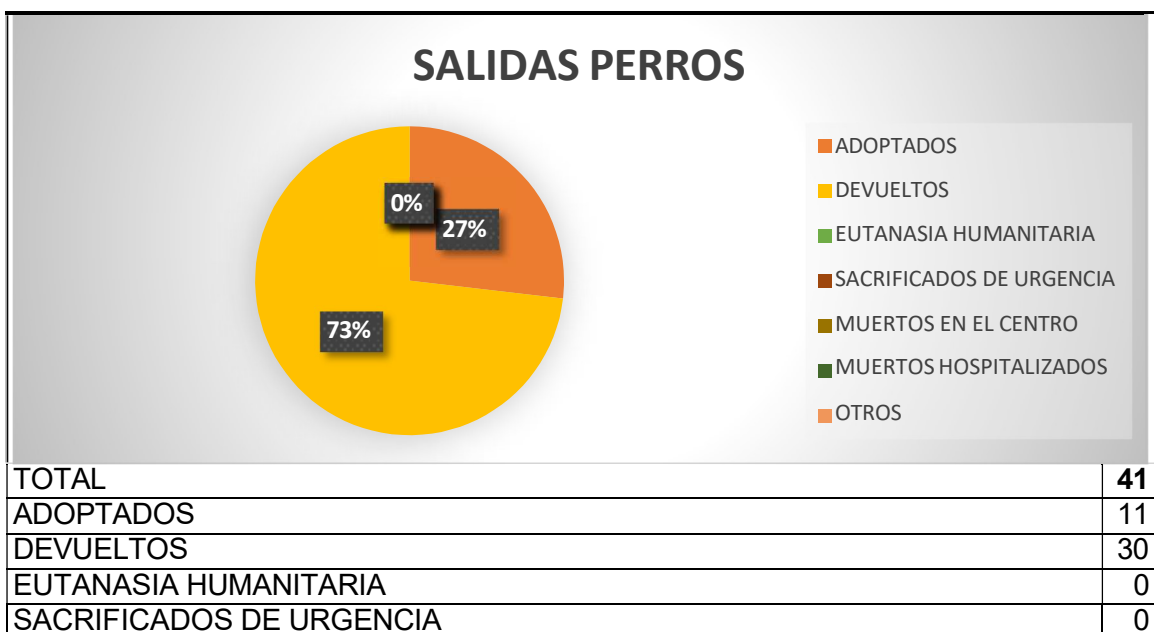

➤ **ENTRADAS Y SALIDAS ENERO 2024**

PERROS

Han entrado **32 perros**, 27 procedentes de vía pública, 3 entregados por su propietario y 2 por incautación.

Las salidas suman un total de **41 perros**: 30 perros han sido devueltos a sus propietarios, 11 perros han sido adoptados. Se informa que se ha regularizado la salida de animales que no estaban en el Centro y quedaba pendiente su salida administrativa.

MUERTOS EN EL CENTRO	0
MUERTOS HOSPITALIZADOS	0
OTROS	0

A fecha de 01 de febrero de 2024, hay 54 perros, de los cuales 16 son PPP.

GATOS

Del total de **20 gatos** que entraron en el CMPA, 11 han sido recogidos en vía pública, 1 han sido entregados por su propietario y 8 han entrado formando parte del programa CER (Captura, Esterilización y Retorno).

Las salidas suman un total de 38 **gatos**: 1 gato ha sido devuelto a sus propietarios, 25 gatos han sido adoptados, se han realizado 2 eutanasias humanitarias, 5 animales han muerto en el centro y 5 han regresado a la colonia tras esterilización.

TOTAL	38
ADOPTADOS	25
EUTANASIA HUMANITARIA	2
DEVUELTOS	1
MUERTOS EN EL CENTRO	5
COLONIA	5
MUERTOS HOSPITALIZADOS	0

A fecha 1 de febrero de 2024 se albergan en las instalaciones un total de 40 gatos.