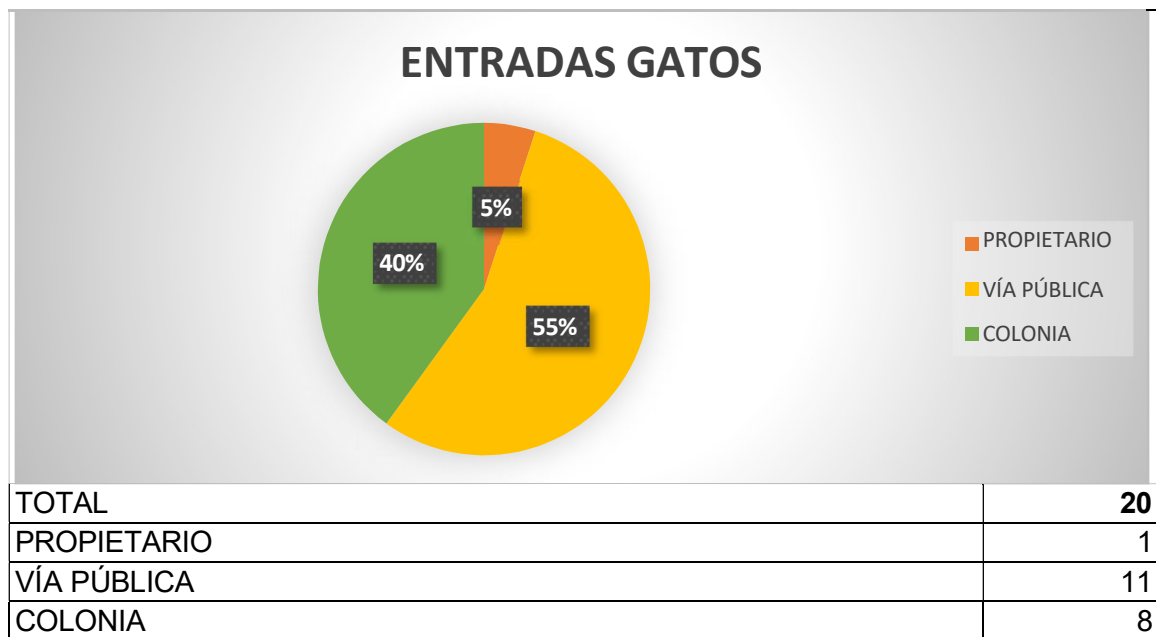

➤ **ENTRADAS Y SALIDAS ENERO 2024**

PERROS

Han entrado **32 perros**, 27 procedentes de vía pública, 3 entregados por su propietario y 2 por incautación.

Las salidas suman un total de **41 perros**: 30 perros han sido devueltos a sus propietarios, 11 perros han sido adoptados. Se informa que se ha regularizado la salida de animales que no estaban en el Centro y quedaba pendiente su salida administrativa.

MUERTOS EN EL CENTRO	0
MUERTOS HOSPITALIZADOS	0
OTROS	0

A fecha de 01 de febrero de 2024, hay 54 perros, de los cuales 16 son PPP.

GATOS

Del total de **20 gatos** que entraron en el CMPA, 11 han sido recogidos en vía pública, 1 han sido entregados por su propietario y 8 han entrado formando parte del programa CER (Captura, Esterilización y Retorno).

Las salidas suman un total de 38 **gatos**: 1 gato ha sido devuelto a sus propietarios, 25 gatos han sido adoptados, se han realizado 2 eutanasias humanitarias, 5 animales han muerto en el centro y 5 han regresado a la colonia tras esterilización.