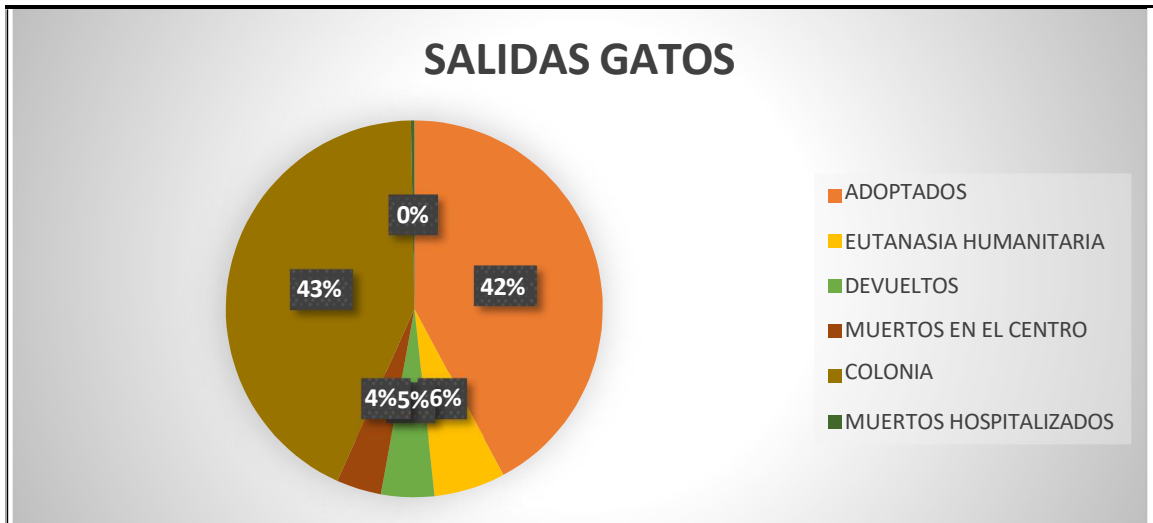

➤ **ENTRADAS Y SALIDAS ENERO 2024**

PERROS

Han entrado **32 perros**, 27 procedentes de vía pública, 3 entregados por su propietario y 2 por incautación.

Las salidas suman un total de **41 perros**: 30 perros han sido devueltos a sus propietarios, 11 perros han sido adoptados. Se informa que se ha regularizado la salida de animales que no estaban en el Centro y quedaba pendiente su salida administrativa.

MUERTOS EN EL CENTRO	0
MUERTOS HOSPITALIZADOS	0
OTROS	0

A fecha de 01 de febrero de 2024, hay 54 perros, de los cuales 16 son PPP.

GATOS

Del total de **20 gatos** que entraron en el CMPA, 11 han sido recogidos en vía pública, 1 han sido entregados por su propietario y 8 han entrado formando parte del programa CER (Captura, Esterilización y Retorno).

Las salidas suman un total de 38 **gatos**: 1 gato ha sido devuelto a sus propietarios, 25 gatos han sido adoptados, se han realizado 2 eutanasias humanitarias, 5 animales han muerto en el centro y 5 han regresado a la colonia tras esterilización.