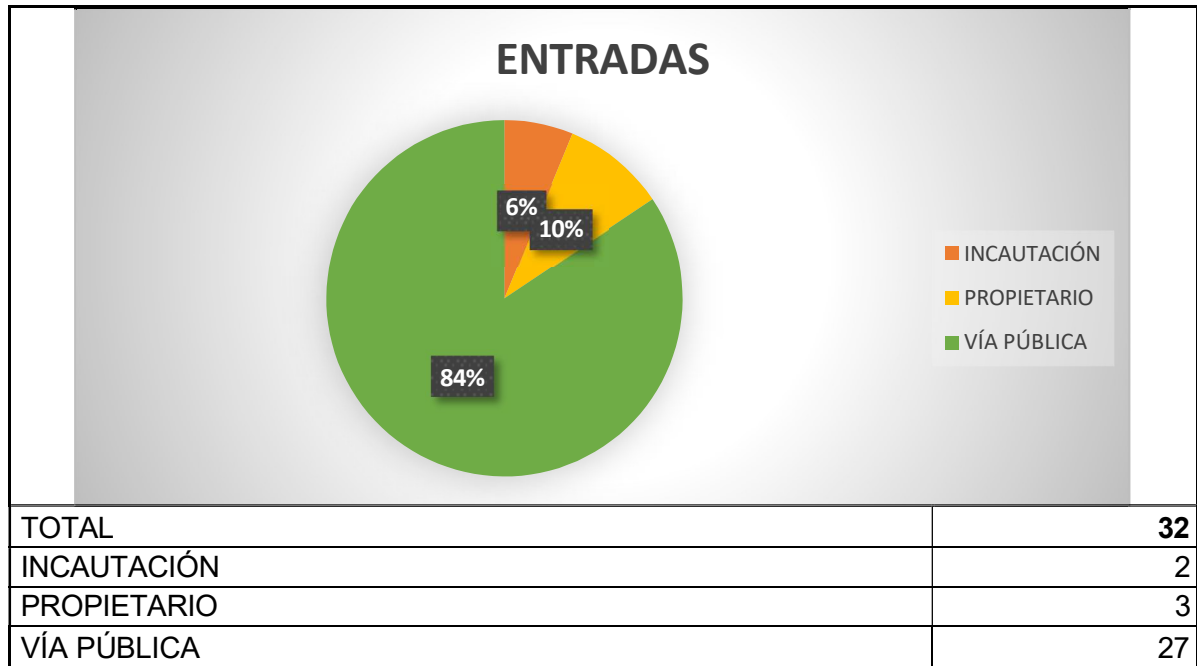

➤ **ENTRADAS Y SALIDAS ENERO 2024**

PERROS

Han entrado **32 perros**, 27 procedentes de vía pública, 3 entregados por su propietario y 2 por incautación.

Las salidas suman un total de **41 perros**: 30 perros han sido devueltos a sus propietarios, 11 perros han sido adoptados. Se informa que se ha regularizado la salida de animales que no estaban en el Centro y quedaba pendiente su salida administrativa.

MUERTOS EN EL CENTRO	0
MUERTOS HOSPITALIZADOS	0
OTROS	0

A fecha de 01 de febrero de 2024, hay 54 perros, de los cuales 16 son PPP.

GATOS

Del total de **20 gatos** que entraron en el CMPA, 11 han sido recogidos en vía pública, 1 han sido entregados por su propietario y 8 han entrado formando parte del programa CER (Captura, Esterilización y Retorno).

Las salidas suman un total de 38 **gatos**: 1 gato ha sido devuelto a sus propietarios, 25 gatos han sido adoptados, se han realizado 2 eutanasias humanitarias, 5 animales han muerto en el centro y 5 han regresado a la colonia tras esterilización.