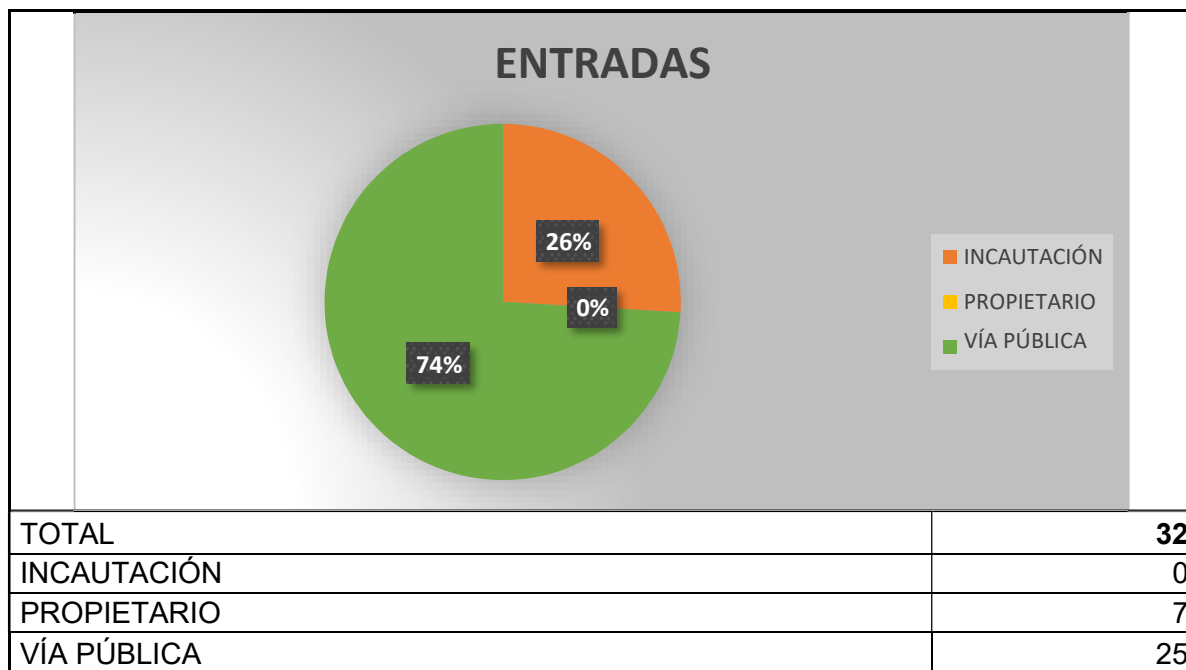

➤ **ENTRADAS Y SALIDAS CMPA DE MAYO 2024**

PERROS

Han entrado **27 perros**, 20 procedentes de vía pública como perdidos o abandonados y 7 incautaciones.

Las salidas suman un total de **20 perros**: 9 perros han sido devueltos a sus propietarios, 10 perros han sido adoptados y 1 perro ha muerto.

MUERTOS HOSPITALIZADOS	0
OTROS	0

A fecha de 01 de junio de 2024, hay 72 perros, de los cuales 18 son PPP.

GATOS

Del total de **46 gatos** que entraron en el CMPA, 21 recogidos en vía pública, 4 entregados por su propietario y 21 entraron como colonia en Programa CER.

Las salidas suman un total de 50 **gatos**: 30 gatos han sido adoptados, 2 devueltos a su propietario, 4 muertos en el Centro y 14 devueltos a su colonia.

A fecha 1 de junio de 2024 se albergan en las instalaciones un total de 15 gatos.