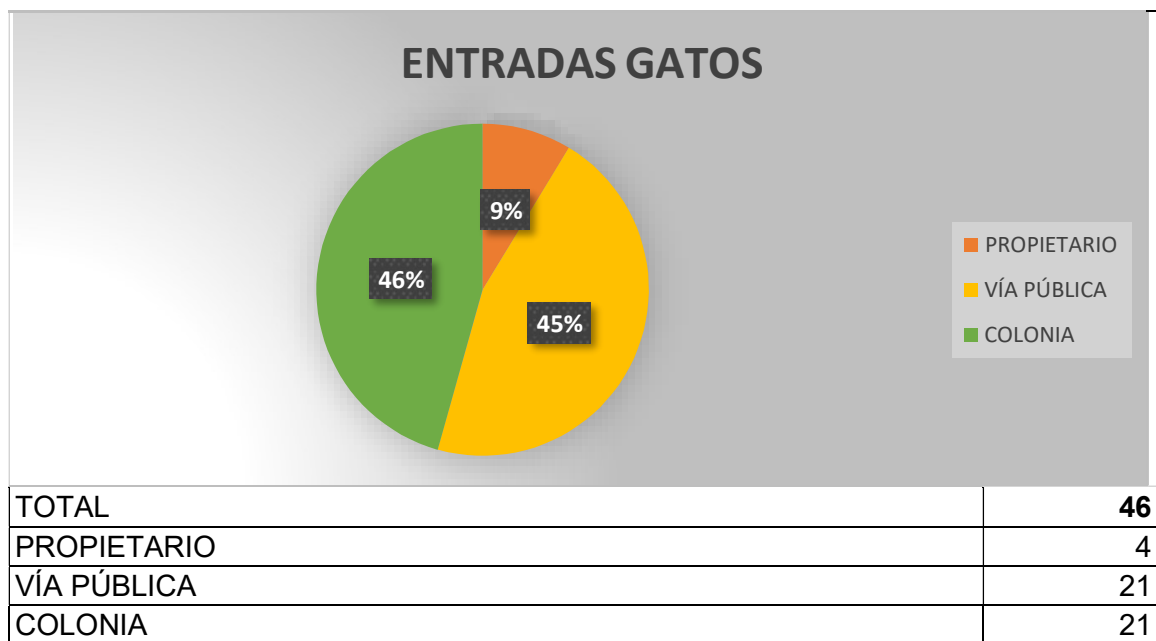

➤ **ENTRADAS Y SALIDAS CMPA DE MAYO 2024**

PERROS

Han entrado **27 perros**, 20 procedentes de vía pública como perdidos o abandonados y 7 incautaciones.

Las salidas suman un total de **20 perros**: 9 perros han sido devueltos a sus propietarios, 10 perros han sido adoptados y 1 perro ha muerto.

MUERTOS HOSPITALIZADOS	0
OTROS	0

A fecha de 01 de junio de 2024, hay 72 perros, de los cuales 18 son PPP.

GATOS

Del total de **46 gatos** que entraron en el CMPA, 21 recogidos en vía pública, 4 entregados por su propietario y 21 entraron como colonia en Programa CER.

Las salidas suman un total de 50 **gatos**: 30 gatos han sido adoptados, 2 devueltos a su propietario, 4 muertos en el Centro y 14 devueltos a su colonia.

A fecha 1 de junio de 2024 se albergan en las instalaciones un total de 15 gatos.