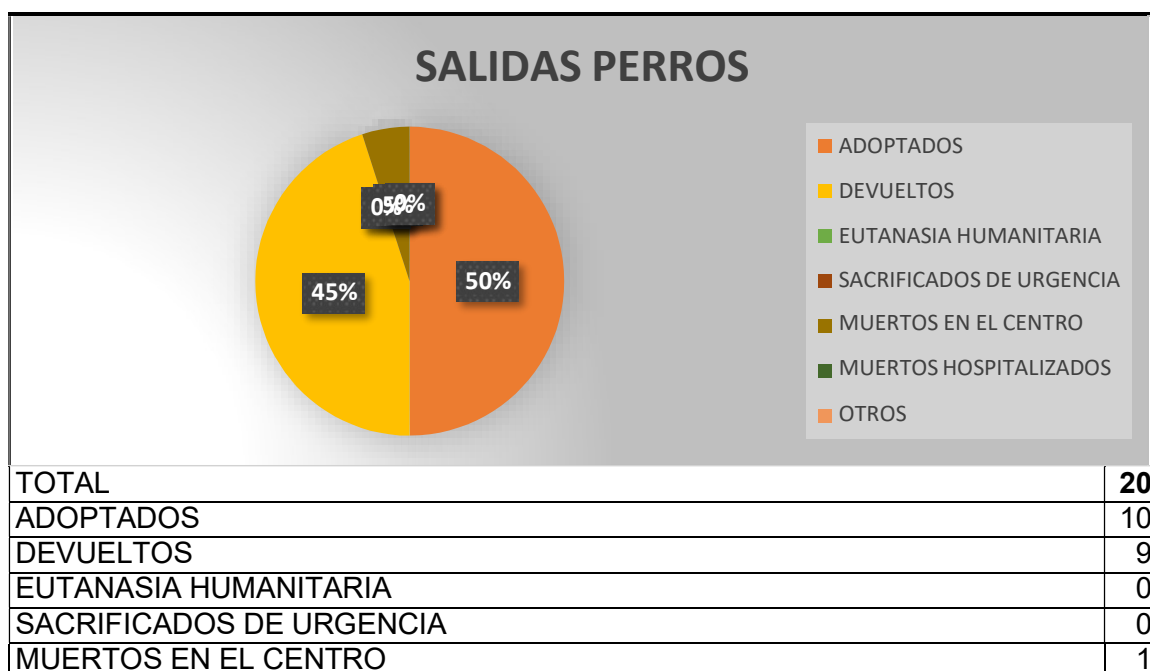

➤ **ENTRADAS Y SALIDAS CMPA DE MAYO 2024**

PERROS

Han entrado **27 perros**, 20 procedentes de vía pública como perdidos o abandonados y 7 incautaciones.

Las salidas suman un total de **20 perros**: 9 perros han sido devueltos a sus propietarios, 10 perros han sido adoptados y 1 perro ha muerto.

MUERTOS HOSPITALIZADOS	0
OTROS	0

A fecha de 01 de junio de 2024, hay 72 perros, de los cuales 18 son PPP.

GATOS

Del total de **46 gatos** que entraron en el CMPA, 21 recogidos en vía pública, 4 entregados por su propietario y 21 entraron como colonia en Programa CER.

Las salidas suman un total de 50 **gatos**: 30 gatos han sido adoptados, 2 devueltos a su propietario, 4 muertos en el Centro y 14 devueltos a su colonia.

A fecha 1 de junio de 2024 se albergan en las instalaciones un total de 15 gatos.