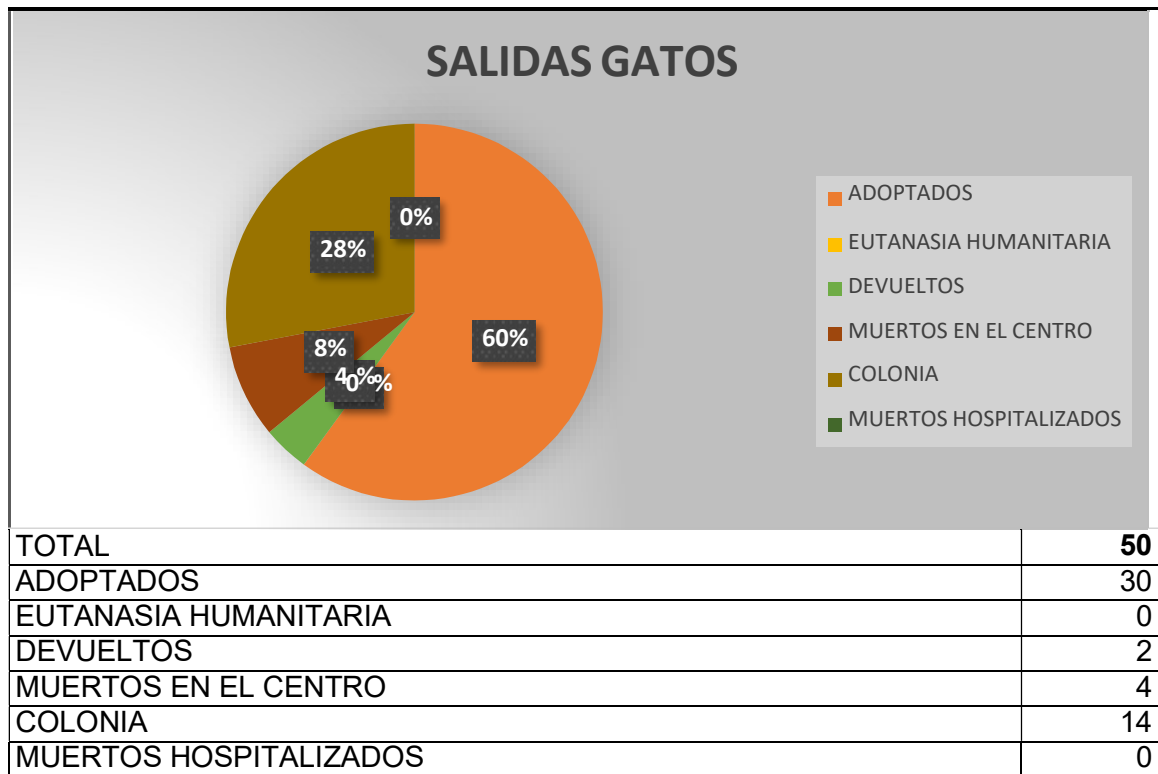

➤ **ENTRADAS Y SALIDAS CMPA DE MAYO 2024**

PERROS

Han entrado **27 perros**, 20 procedentes de vía pública como perdidos o abandonados y 7 incautaciones.

Las salidas suman un total de **20 perros**: 9 perros han sido devueltos a sus propietarios, 10 perros han sido adoptados y 1 perro ha muerto.

MUERTOS HOSPITALIZADOS	0
OTROS	0

A fecha de 01 de junio de 2024, hay 72 perros, de los cuales 18 son PPP.

GATOS

Del total de **46 gatos** que entraron en el CMPA, 21 recogidos en vía pública, 4 entregados por su propietario y 21 entraron como colonia en Programa CER.

Las salidas suman un total de 50 **gatos**: 30 gatos han sido adoptados, 2 devueltos a su propietario, 4 muertos en el Centro y 14 devueltos a su colonia.

A fecha 1 de junio de 2024 se albergan en las instalaciones un total de 15 gatos.