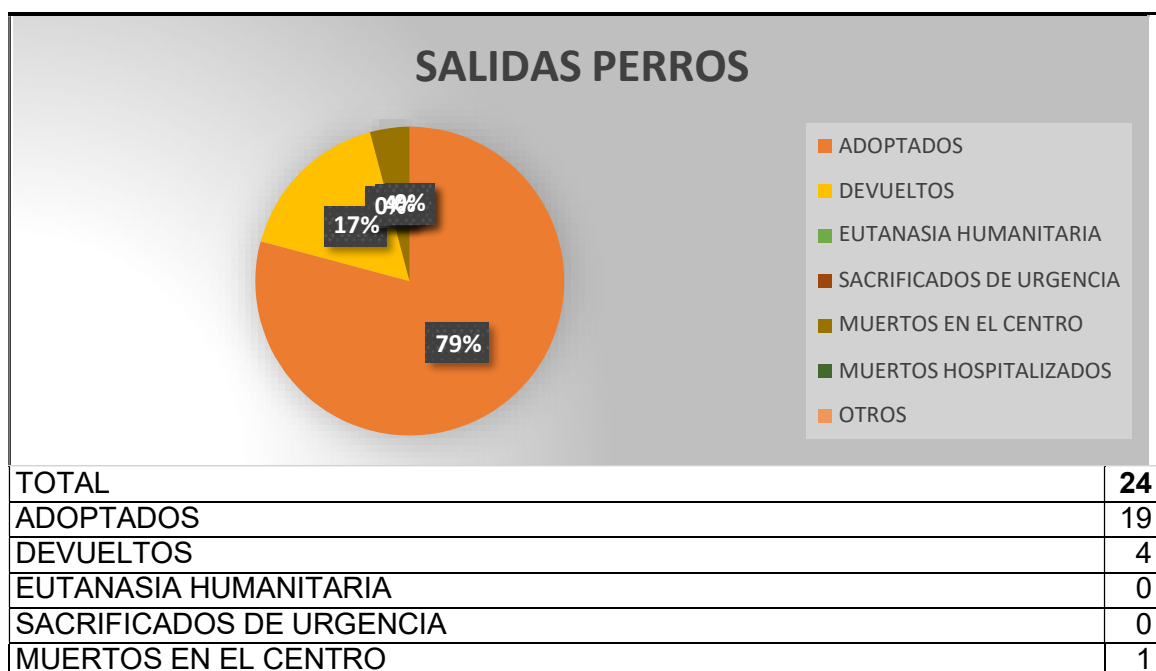

➤ **ENTRADAS Y SALIDAS CMPA DE JUNIO 2024**

PERROS

Han entrado **15 perros**, 12 procedentes de vía pública como perdidos o abandonados y 3 entregados por sus propietarios.

Las salidas suman un total de **24 perros**: 4 perros han sido devueltos a sus propietarios, 19 perros han sido adoptados y 1 perro ha muerto.

MUERTOS HOSPITALIZADOS	0
OTROS	0

A fecha de 01 de julio de 2024, hay 61 perros, de los cuales 20 son PPP.

GATOS

Del total de **43 gatos** que entraron en el CMPA, 31 recogidos en vía pública, 3 entregados por su propietario y 9 entraron como colonia en Programa CER.

Las salidas suman un total de 36 **gatos**: 25 gatos han sido adoptados, 1 eutanasiado, 2 muertos en el Centro, 3 muertos en casa de acogida y 5 devueltos a su colonia.

TOTAL	36
ADOPTADOS	25
EUTANASIA HUMANITARIA	1
DEVUELTOS	0
MUERTOS EN EL CENTRO	2
COLONIA	5
MUERTOS ACOGIDA	3