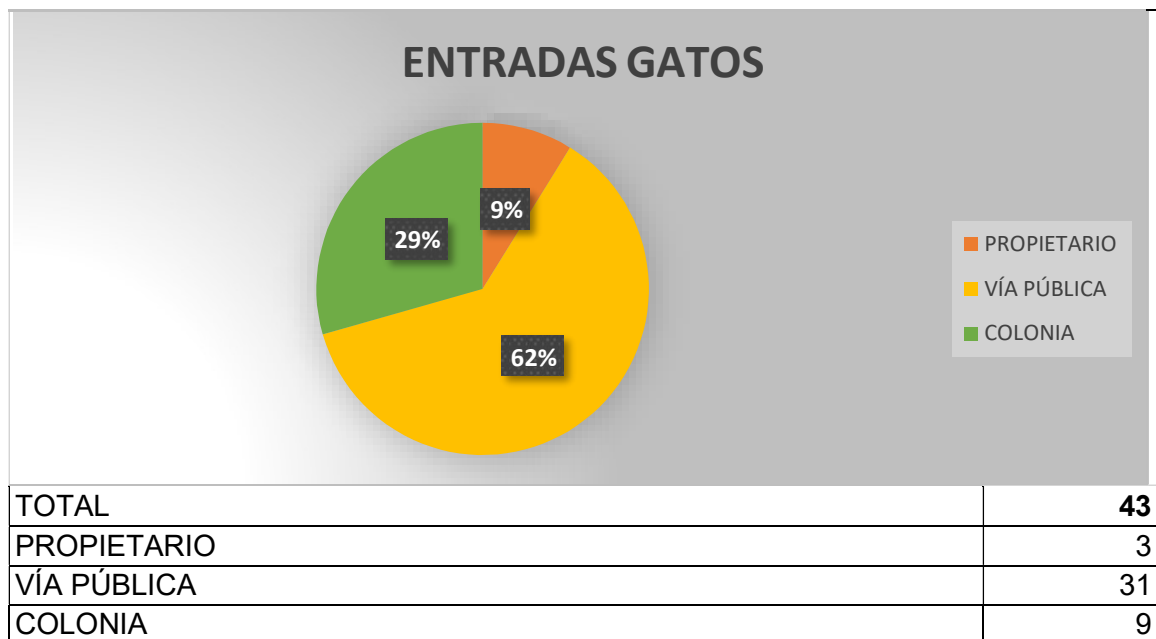

➤ **ENTRADAS Y SALIDAS CMPA DE JUNIO 2024**

PERROS

Han entrado **15 perros**, 12 procedentes de vía pública como perdidos o abandonados y 3 entregados por sus propietarios.

Las salidas suman un total de **24 perros**: 4 perros han sido devueltos a sus propietarios, 19 perros han sido adoptados y 1 perro ha muerto.

MUERTOS HOSPITALIZADOS	0
OTROS	0

A fecha de 01 de julio de 2024, hay 61 perros, de los cuales 20 son PPP.

GATOS

Del total de **43 gatos** que entraron en el CMPA, 31 recogidos en vía pública, 3 entregados por su propietario y 9 entraron como colonia en Programa CER.

Las salidas suman un total de 36 **gatos**: 25 gatos han sido adoptados, 1 eutanasiado, 2 muertos en el Centro, 3 muertos en casa de acogida y 5 devueltos a su colonia.

TOTAL	36
ADOPTADOS	25
EUTANASIA HUMANITARIA	1
DEVUELTOS	0
MUERTOS EN EL CENTRO	2
COLONIA	5
MUERTOS ACOGIDA	3