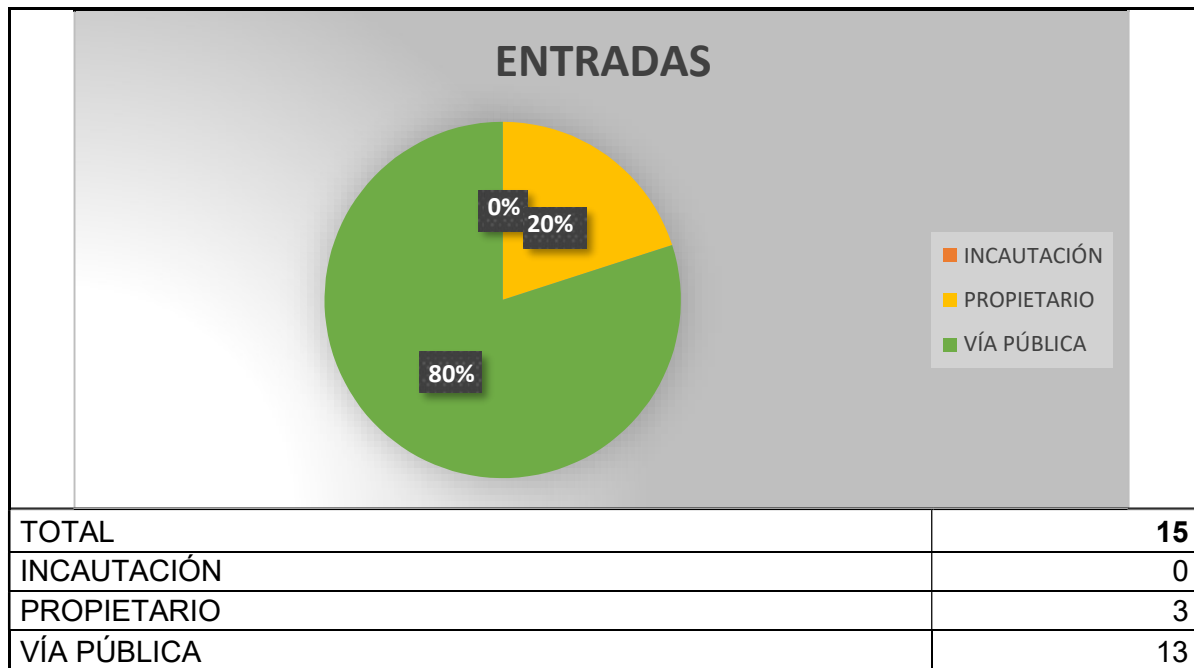

➤ **ENTRADAS Y SALIDAS CMPA DE JUNIO 2024**

PERROS

Han entrado **15 perros**, 12 procedentes de vía pública como perdidos o abandonados y 3 entregados por sus propietarios.

Las salidas suman un total de **24 perros**: 4 perros han sido devueltos a sus propietarios, 19 perros han sido adoptados y 1 perro ha muerto.

MUERTOS HOSPITALIZADOS	0
OTROS	0

A fecha de 01 de julio de 2024, hay 61 perros, de los cuales 20 son PPP.

GATOS

Del total de **43 gatos** que entraron en el CMPA, 31 recogidos en vía pública, 3 entregados por su propietario y 9 entraron como colonia en Programa CER.

Las salidas suman un total de 36 **gatos**: 25 gatos han sido adoptados, 1 eutanasiado, 2 muertos en el Centro, 3 muertos en casa de acogida y 5 devueltos a su colonia.

TOTAL	36
ADOPTADOS	25
EUTANASIA HUMANITARIA	1
DEVUELTOS	0
MUERTOS EN EL CENTRO	2
COLONIA	5
MUERTOS ACOGIDA	3