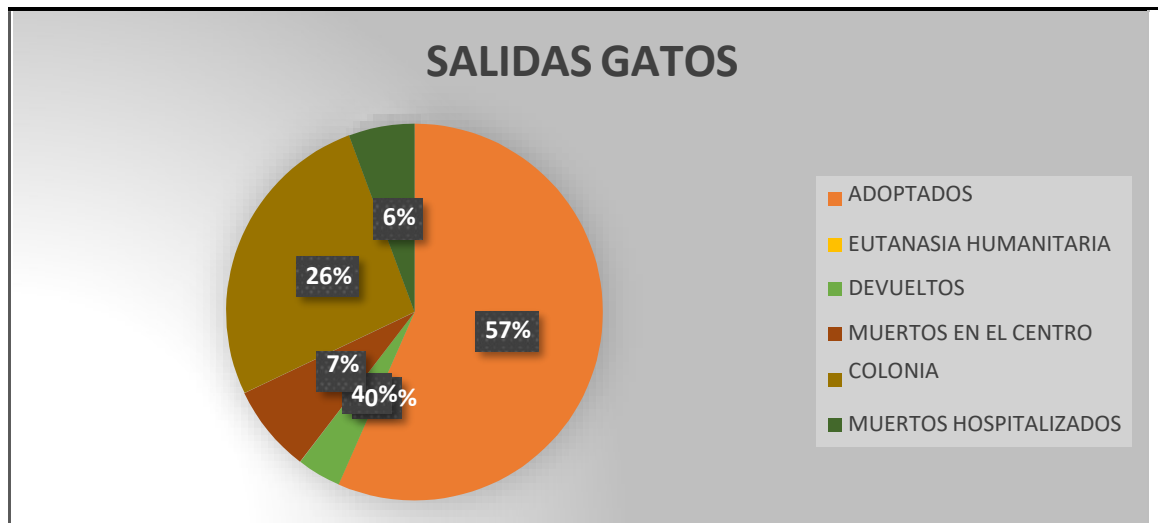

➤ **ENTRADAS Y SALIDAS CMPA DE JUNIO 2024**

PERROS

Han entrado **15 perros**, 12 procedentes de vía pública como perdidos o abandonados y 3 entregados por sus propietarios.

Las salidas suman un total de **24 perros**: 4 perros han sido devueltos a sus propietarios, 19 perros han sido adoptados y 1 perro ha muerto.

MUERTOS HOSPITALIZADOS	0
OTROS	0

A fecha de 01 de julio de 2024, hay 61 perros, de los cuales 20 son PPP.

GATOS

Del total de **43 gatos** que entraron en el CMPA, 31 recogidos en vía pública, 3 entregados por su propietario y 9 entraron como colonia en Programa CER.

Las salidas suman un total de 36 **gatos**: 25 gatos han sido adoptados, 1 eutanasiado, 2 muertos en el Centro, 3 muertos en casa de acogida y 5 devueltos a su colonia.

TOTAL	36
ADOPTADOS	25
EUTANASIA HUMANITARIA	1
DEVUELTOS	0
MUERTOS EN EL CENTRO	2
COLONIA	5
MUERTOS ACOGIDA	3