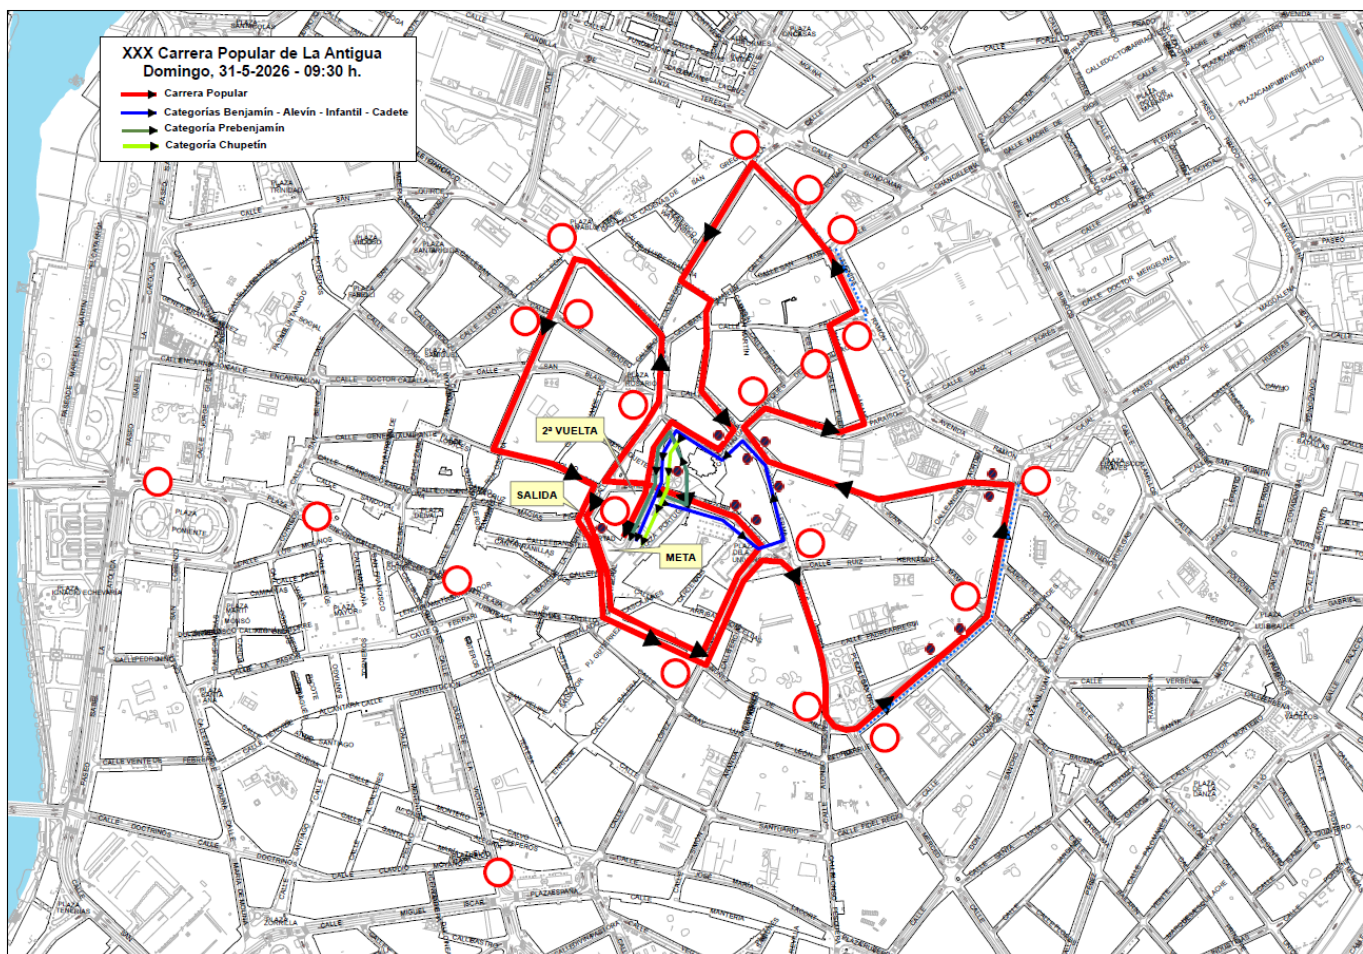

POLICÍA MUNICIPAL INFORMA

POLICÍA MUNICIPAL Y PERSONAL DE LA ORGANIZACIÓN TRATARÁN DE DAR SOLUCIÓN A LOS PROBLEMAS QUE PUDIERAN PRESENTARSE, SE RECOMIENDA NO CIRCULAR POR LAS ZONAS AFECTADAS DURANTE LA CITADA FRANJA HORARIA Y SIEMPRE QUE SEA POSIBLE, UTILIZAR EL TRANSPORTE PÚBLICO. GRACIAS POR SU COLABORACIÓN