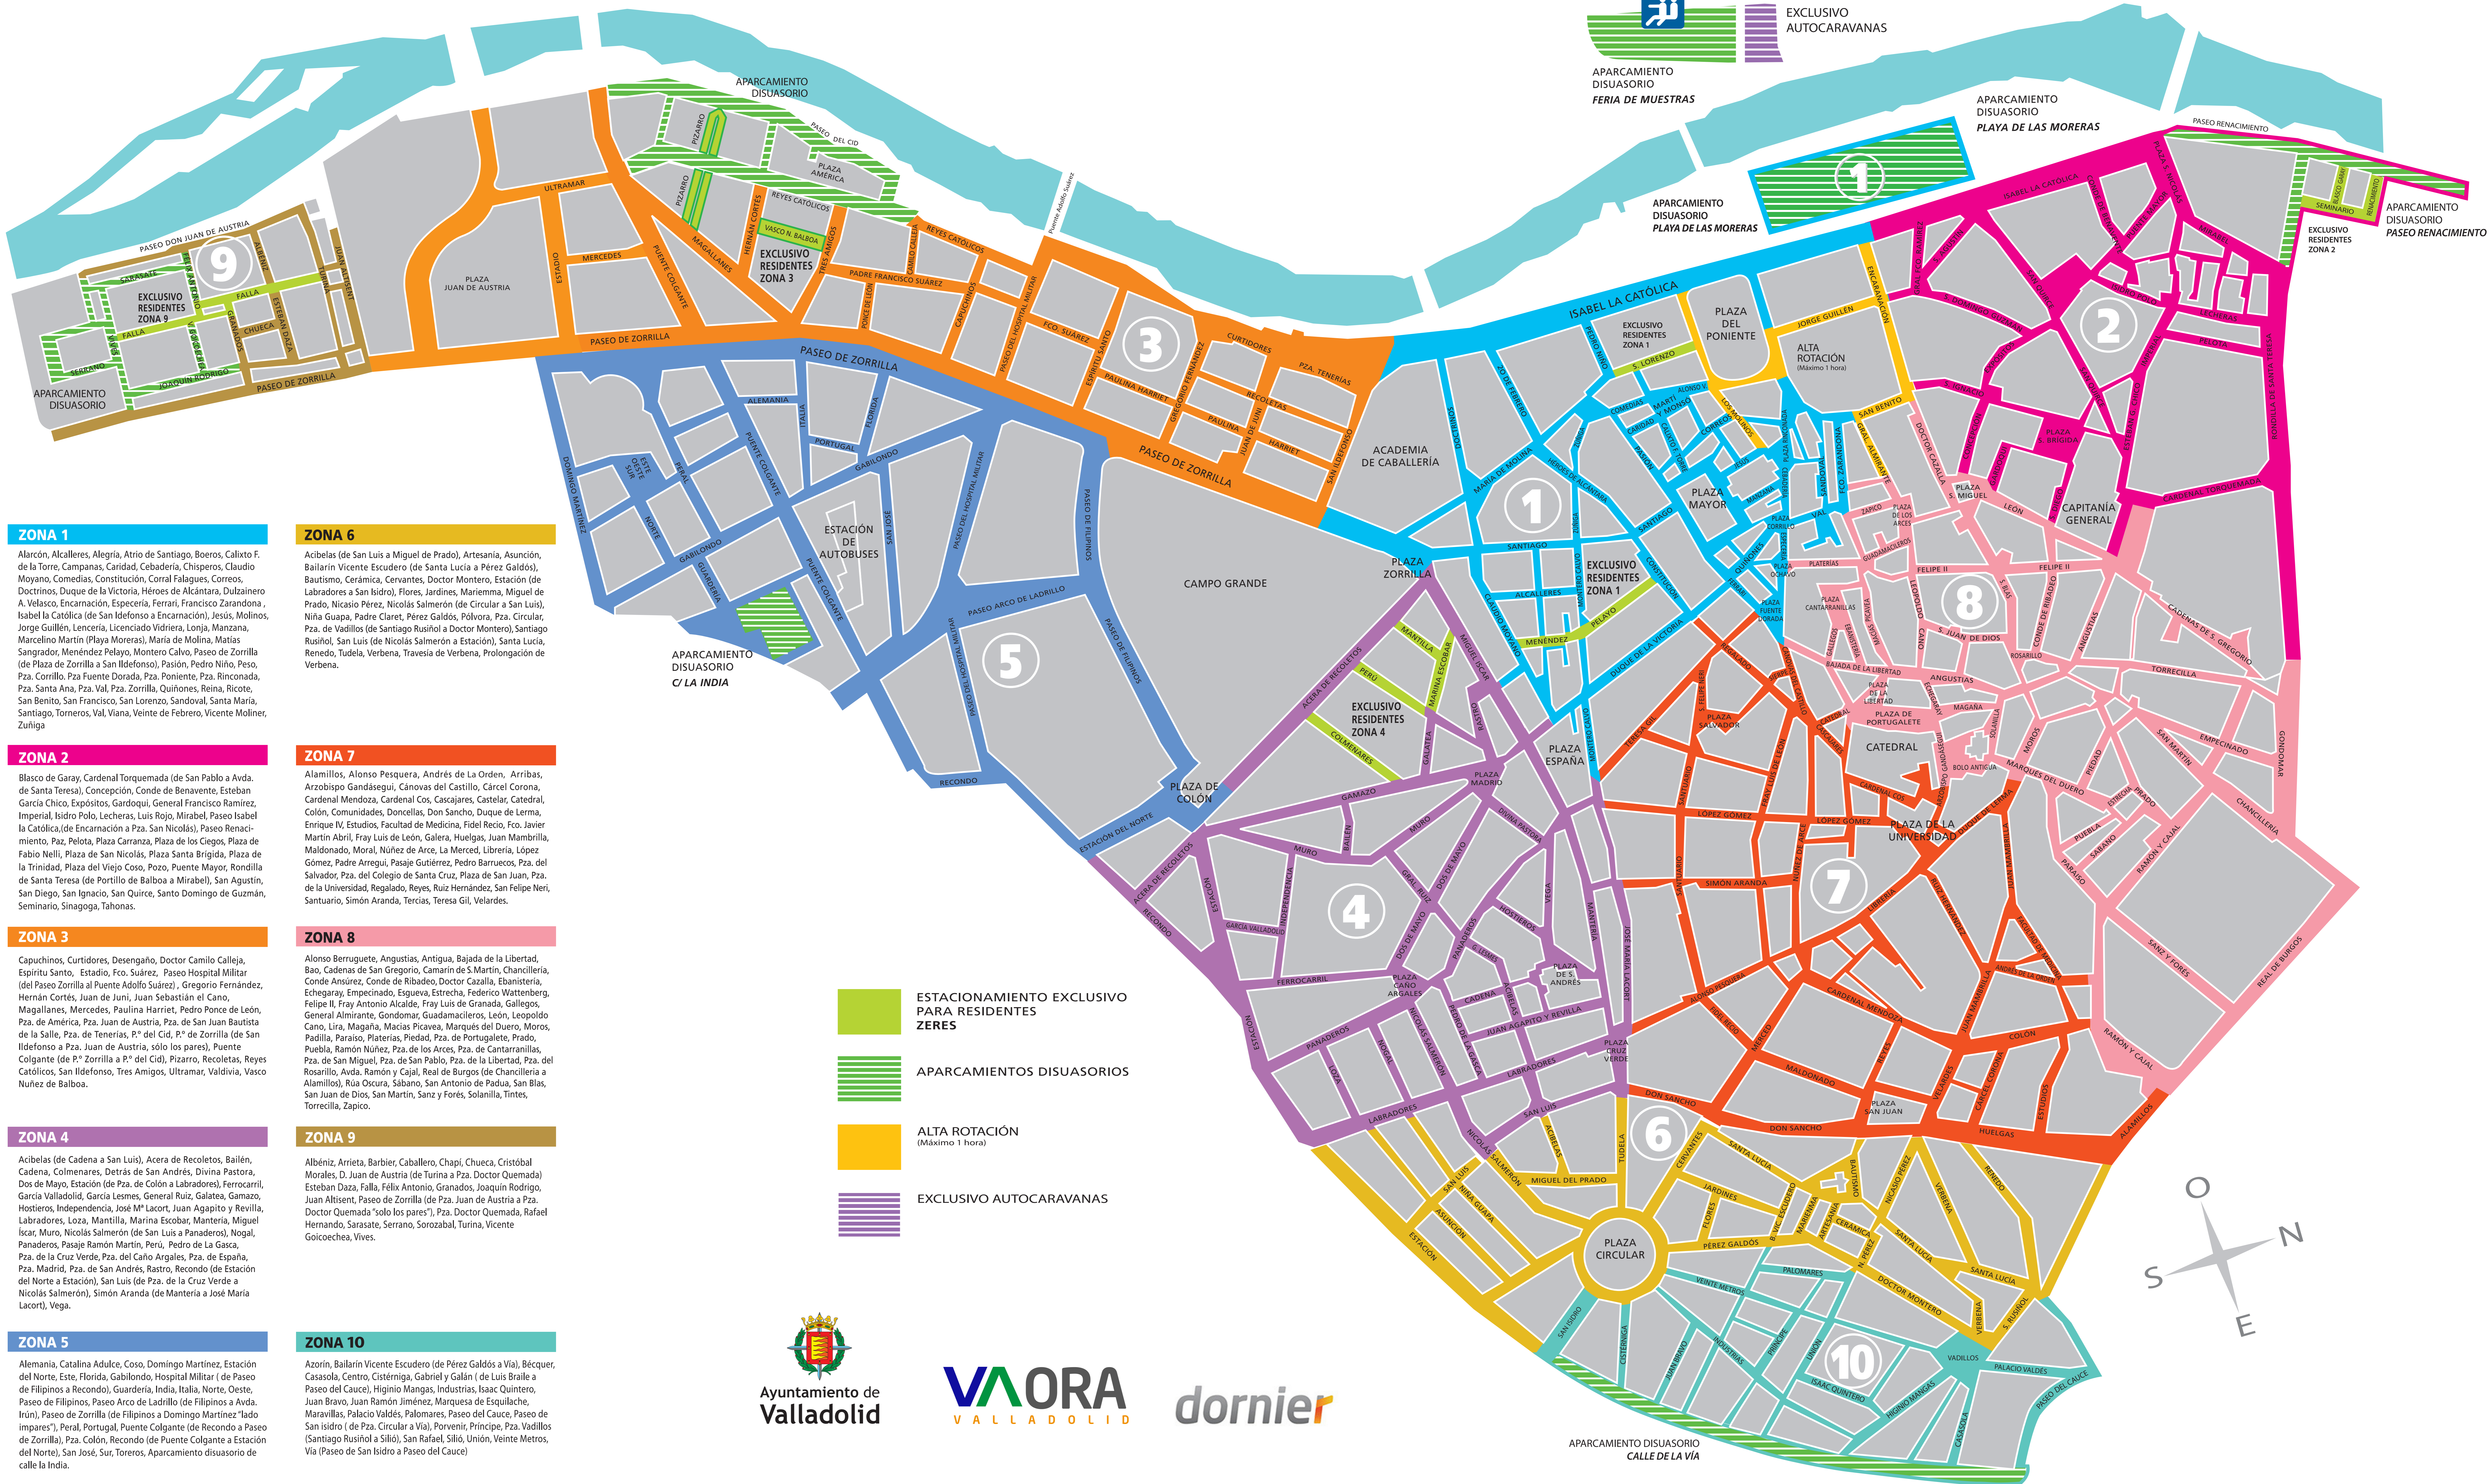

Zonas ORA Valladolid

ZONA 1

ZONA 2

ZONA 3

ZONA 4

ZONA 5

ZONA 6

ZONA 7

ZONA 8

ZONA 9

ZONA 10

- ESTACIONAMIENTO EXCLUSIVO PARA RESIDENTES ZERES
- APARCAMIENTOS DISUASORIOS
- ALTA ROTACIÓN (Máximo 1 hora)
- EXCLUSIVO AUTOCARAVANAS