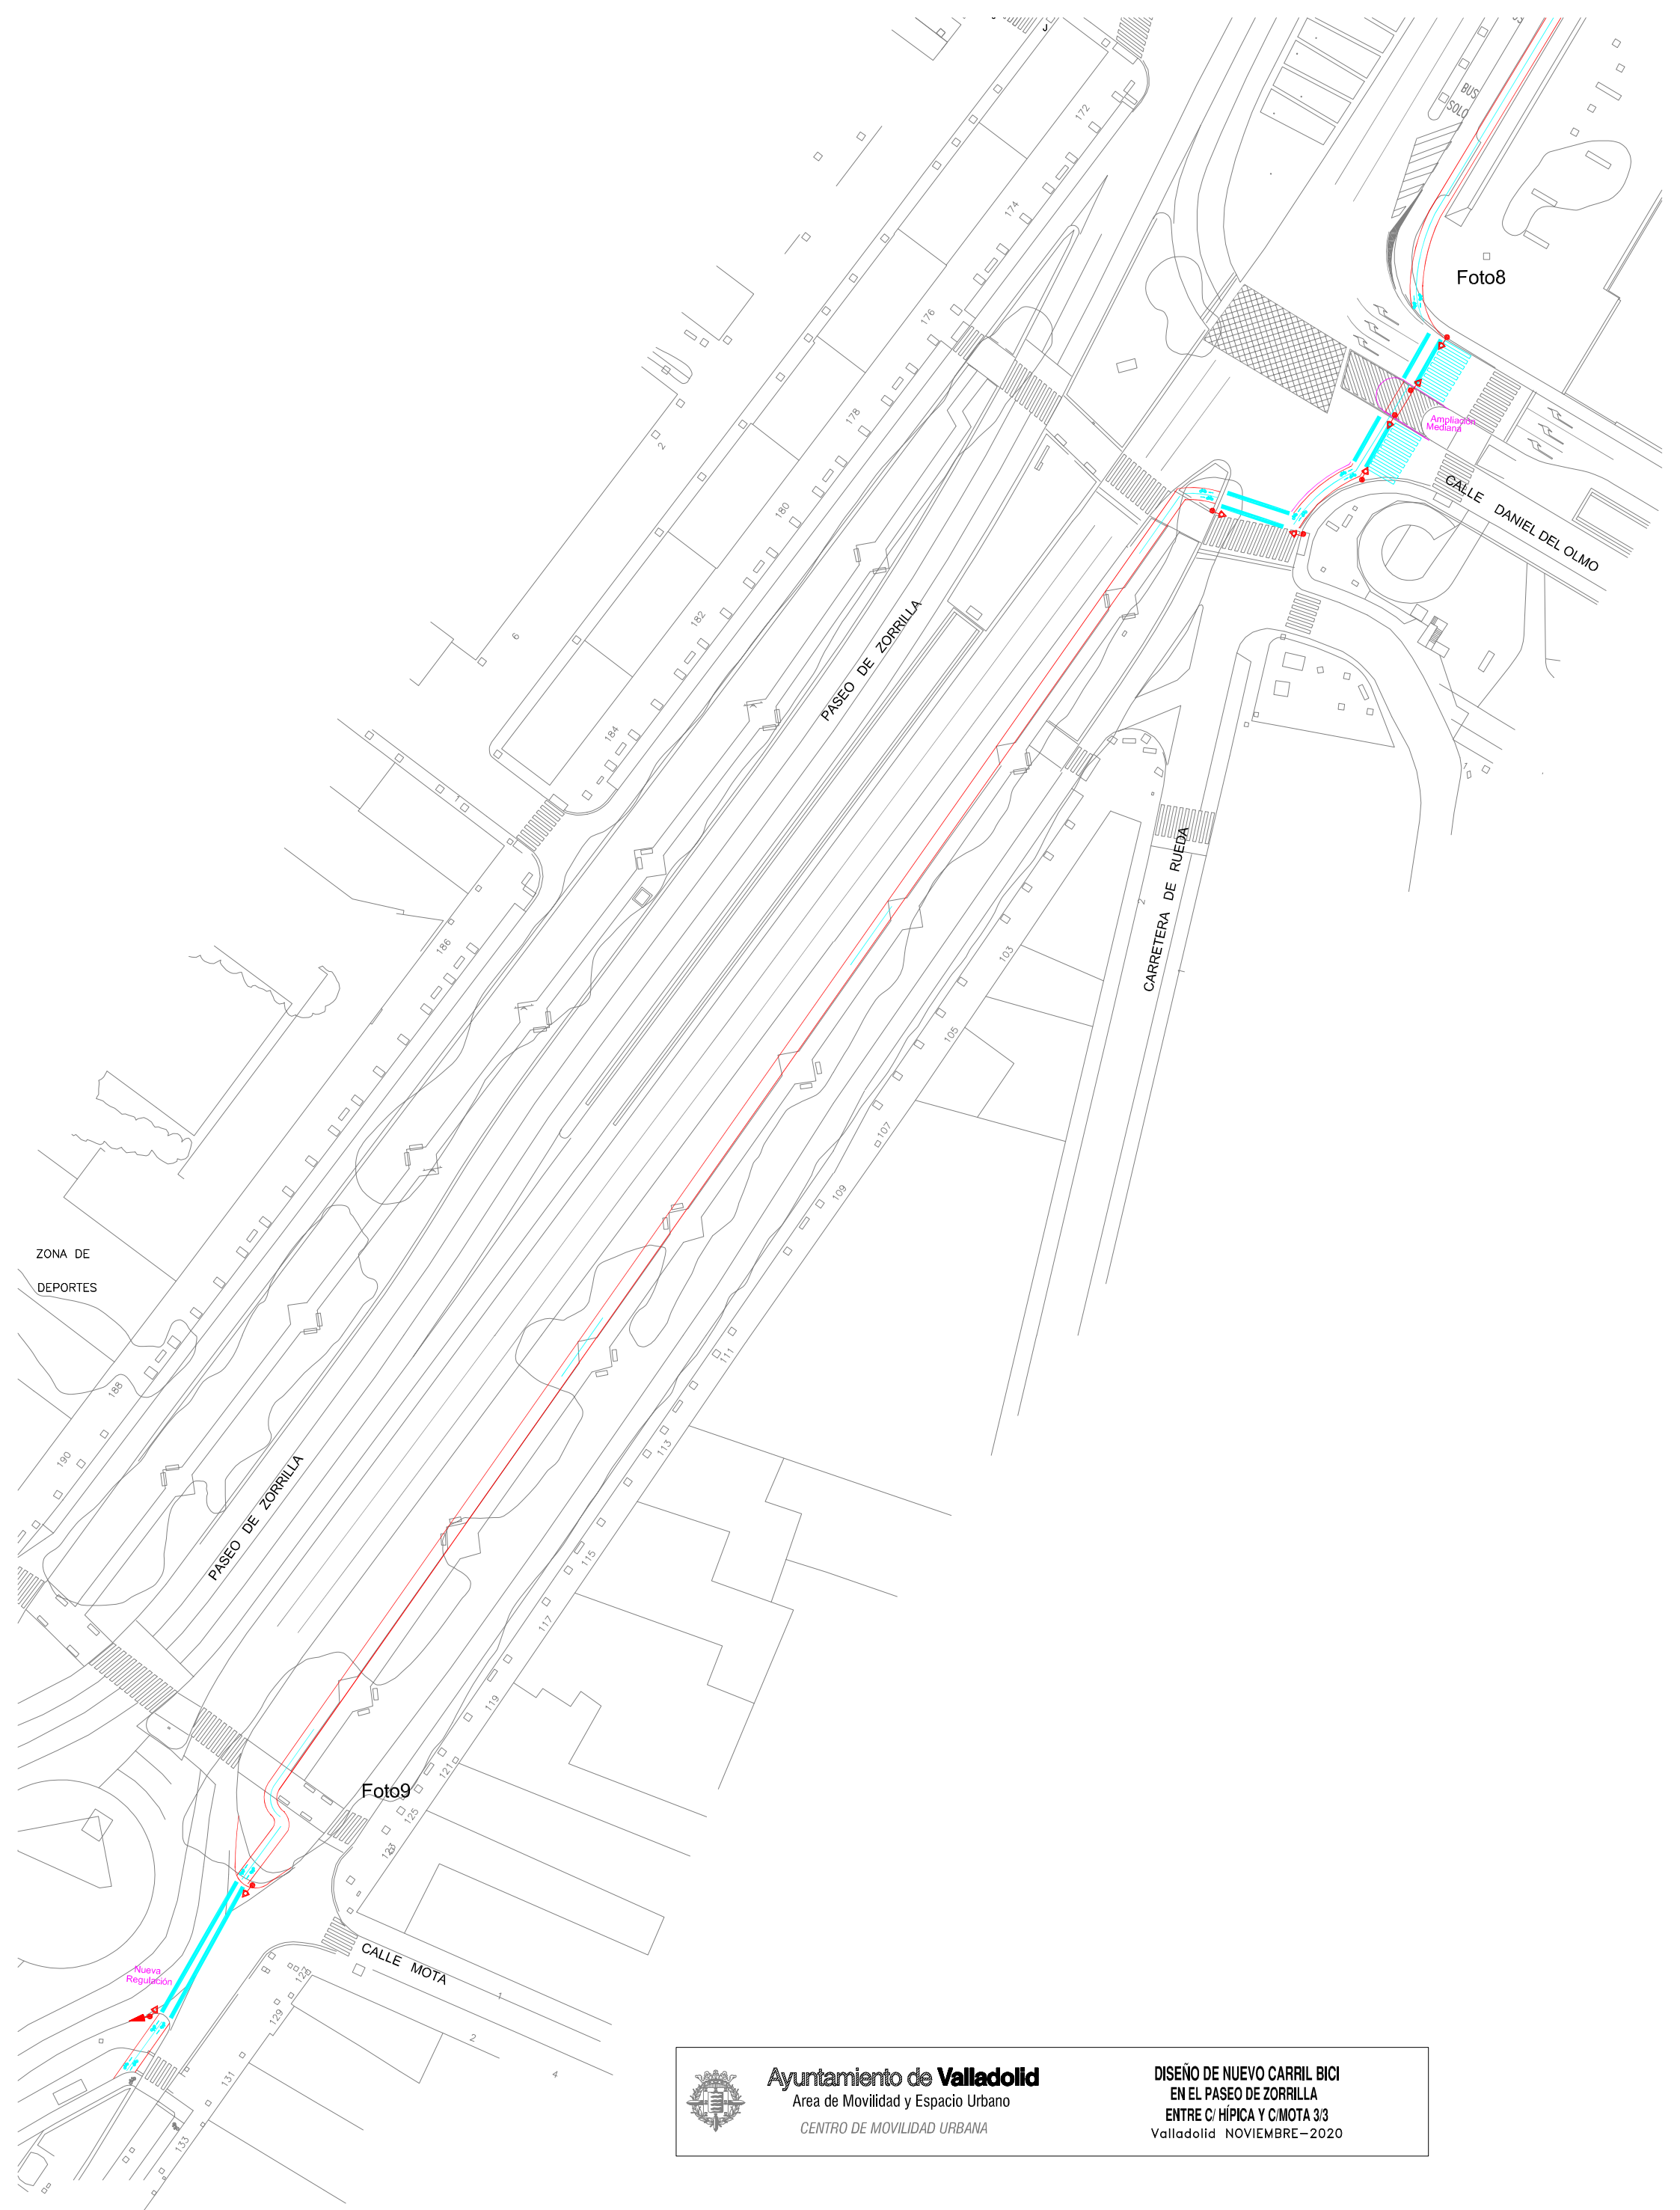

Foto5

Foto6

Foto7

 <p>Ayuntamiento de Valladolid Area de Movilidad y Espacio Urbano CENTRO DE MOVILIDAD URBANA</p>	<p>DISEÑO DE NUEVO CARRIL BICI EN EL PASEO DE ZORRILLA ENTRE C/ HÍPICA Y C/MOTA 3/3 Valladolid NOVIEMBRE-2020</p>
--	--