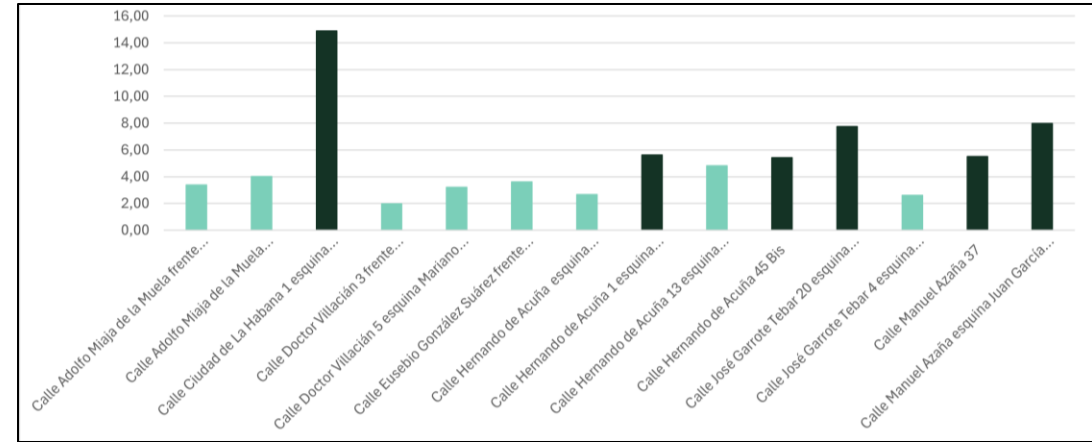

Distribución horaria, en días laborables, de la demanda promedio-parada de viajeros en la zona centro. Líneas 8 y 9.

Lanzadera Parquesol.

Lanzadera Parquesol – Estaciones – D. Victoria. Superposición de la demanda y cobertura de paradas de 350 m.

Distancia máxima
350 m

Paradas con más demanda

Demanda promedio-parada de viajeros en Parquesol. Días laborables entre las 7:00h y las 10:00h.

Representación gráfica de la demanda promedio-parada de viajeros en Parquesol. Días laborables entre las 7:00h y las 10:00h.