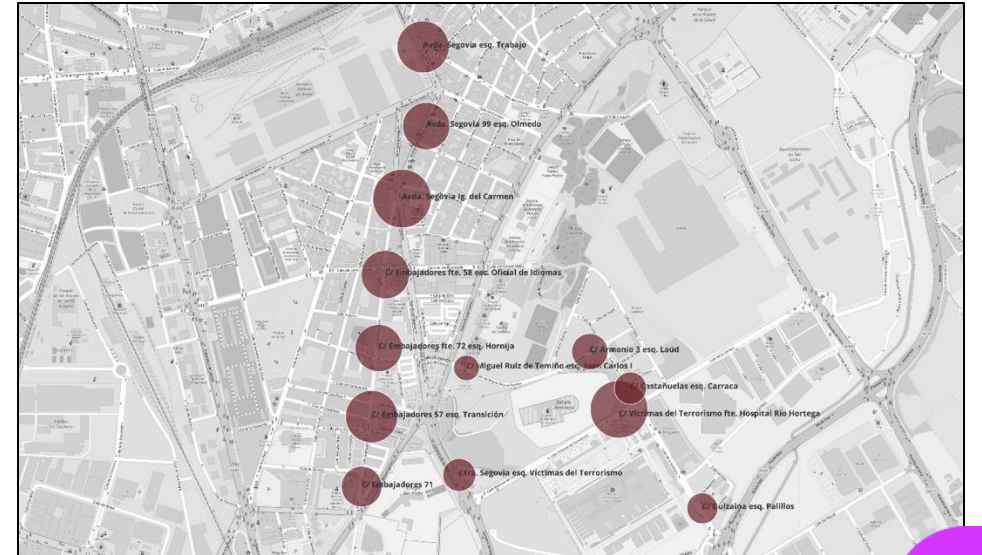

HORARIOS: Covaresa: 7:15 y 8:10 h. Pza. España: 14:10 h. Sábados, festivos y mes de agosto sin servicio.

COVARESA-ESTACIONES-CENTRO PLAZA ESPAÑA-COVARESA

- Pza. Castilla y León 1
- Ctra. Rueda 131 Centro Deportivo
- Pº Zorrilla 203 esq. Vinos de Cigales
- Pº Zorrilla 187 esq. Vinos Vega Sicilia
- Pº Zorrilla 153 fte. Centro Comercial
- Pº Zorrilla 101 LAVA
- Pº Zorrilla 65 fte. Centro Comercial
- C/ Puente Colgante 1 fte. Estación de Autobuses
- C/ Estación del Norte RENFE
- C/ Duque de La Victoria 23 esq. Pza. España

Barrio de Delicias.

Líneas 6 (Delicias – La Victoria) y 9 (Parquesol – Delicias – San Cristóbal).

Líneas actuales

Distribución horaria, en días laborables, de la demanda promedio-parada de viajeros en Las Delicias.

Distribución horaria, en días laborables, de la demanda promedio-parada de viajeros en la zona centro. Líneas 6 y 9.

Lanzadera Delicias.

Lanzadera Delicias – Estaciones – D. Victoria. Superposición de la demanda y cobertura de paradas de 350 m.

Distancia máxima
350 m

Paradas con más demanda

Demanda promedio-parada de viajeros en Delicias. Días laborables entre las 7:00h y las 10:00h.

Representación gráfica de la demanda promedio-parada de viajeros en Delicias. Días laborables entre las 7:00h y las 10:00h.