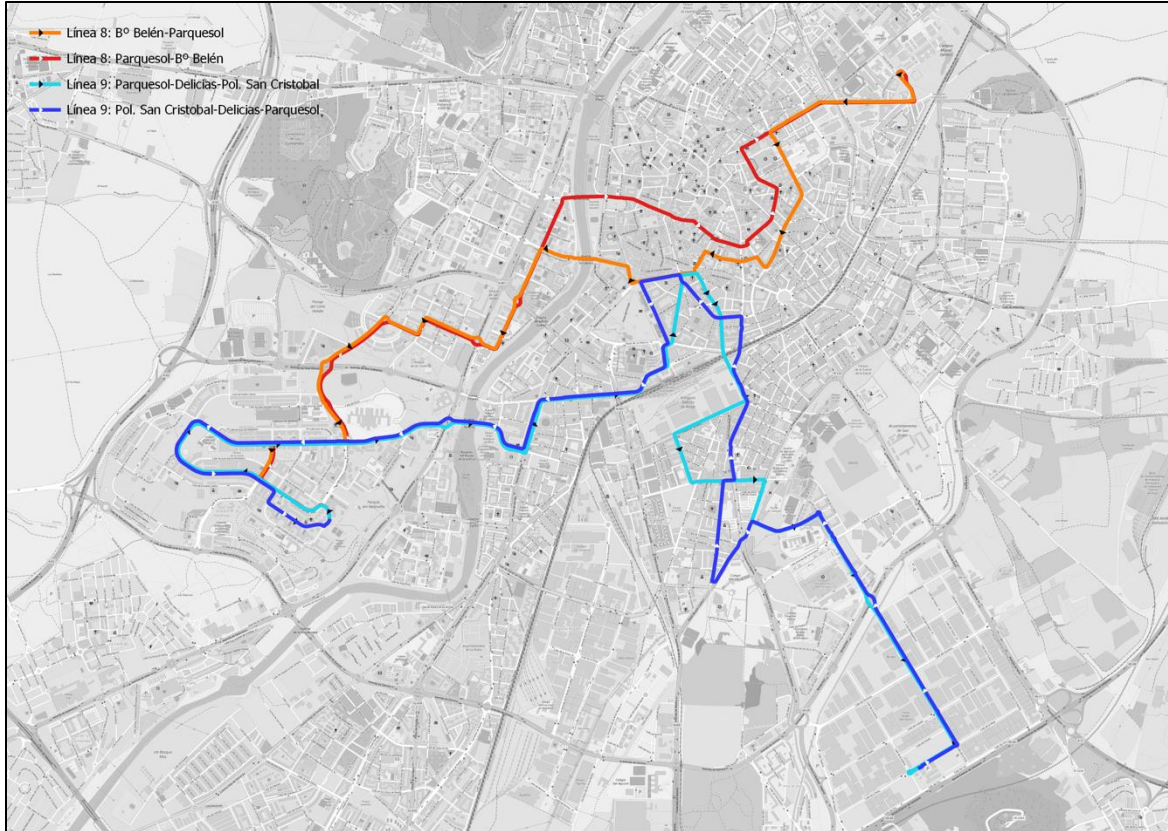

Análisis de servicios actuales en barrios de Parquesol, Covaresa y Delicias.

Estudio de demanda en horas punta (primera hora de la mañana y al mediodía).

Tiempos de recorrido desde los barrios al centro de la ciudad.

Cobertura geoespacial de paradas (350 m.).

Conexión con otros transportes

Servicios Lanzadera: Identificación autobuses

Parquesol – Estaciones –
Centro Ciudad (C/ Duque
Victoria 23)

Covaresa – Estaciones –
Centro Ciudad (C/ Duque
Victoria 23)

Delicias – Estaciones –
Centro Ciudad (C/ Duque
Victoria 23)

Barrio de Parquesol

Líneas 8 (Parquesol – B° Belén) y 9 (Parquesol – Delicias – San Cristóbal).

Líneas actuales

Demanda media horaria

Distribución horaria, en días laborables, de la demanda promedio-parada de viajeros en Parquesol.

Distribución horaria, en días laborables, de la demanda promedio-parada de viajeros en la zona centro. Líneas 8 y 9.

Lanzadera Parquesol.

Lanzadera Parquesol – Estaciones – D. Victoria. Superposición de la demanda y cobertura de paradas de 350 m.