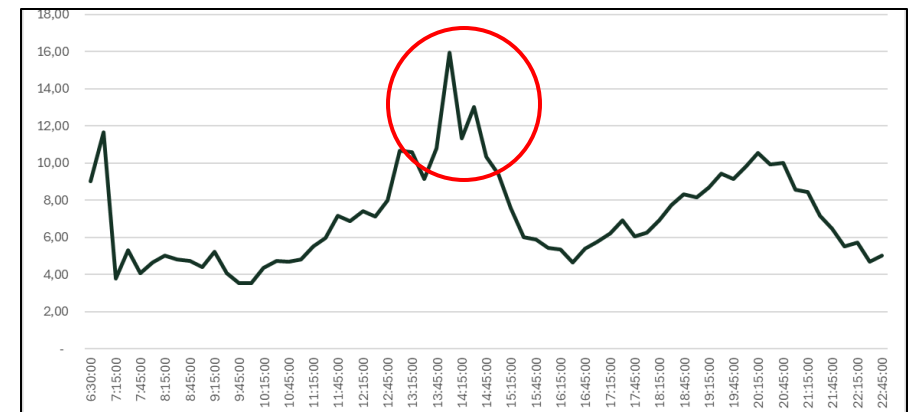

Delicias – Estaciones –
Centro Ciudad (C/ Duque
Victoria 23)

Barrio de Parquesol

Líneas 8 (Parquesol – B° Belén) y 9 (Parquesol – Delicias – San Cristóbal).

Líneas actuales

Demanda media horaria

Distribución horaria, en días laborables, de la demanda promedio-parada de viajeros en Parquesol.