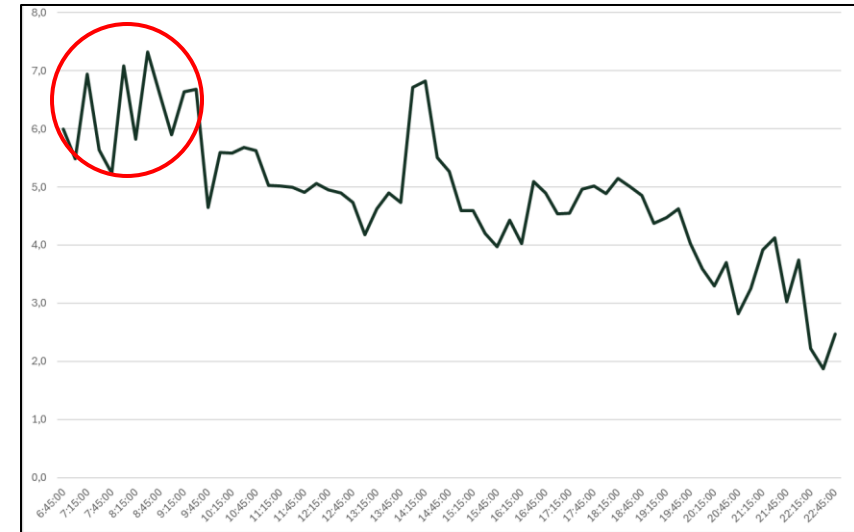

Distribución horaria, en días laborables, de la demanda promedio-parada de viajeros en Las Delicias.