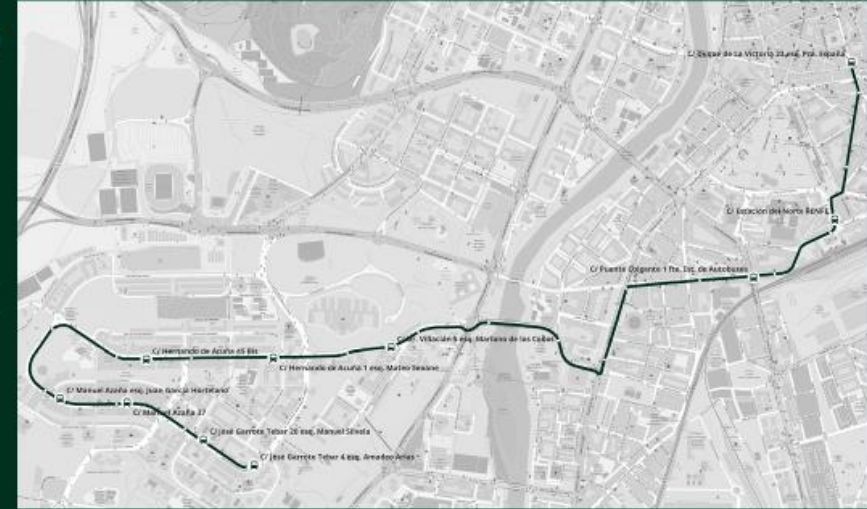

Lanzadera Parquesol: Definición del itinerario

	Nº de paradas al centro
Línea 8	17
Línea 9	17
Lanzadera LP	10

LANZADERA PARQUESOL LP

PARQUESOL-ESTACIONES-CENTRO

- C/ José Garrote Tebar 4 esq. Amadeo Arias
- C/ José Garrote Tebar 20 esq. Manuel Silvela
- C/ Manuel Azaña 37
- C/ Manuel Azaña esq. Juan García Hortelano
- C/ Hernando de Acuña 45 bis
- C/ Hernando de Acuña 1 esq. Mateo Seoane Sobral
- C/ Doctor Villacián 5 esq. Mariano de Los Cobos
- C/ Puente Colgante 1 fte. Estación de Autobuses
- C/ Estación del Norte RENFE
- C/ Duque de La Victoria 23 esq. Pza. España

PLAZA ESPAÑA-PARQUESOL

- Pza. España Bola del Mundo
- Pza. Zorrilla 3 esq. Santiago
- C/ Dr. Villacián fte. 5 fte Mariano de Los Cobos
- C/ Hernando de Acuña parc. 21 esq. Juan de Valladolid
- C/ Hernando de Acuña 18 esq. Manuel Silvela
- C/ Hernando de Acuña 42
- C/ Manuel Azaña 24 fte. Juan García Hortelano
- C/ Manuel Azaña 56
- C/ José Garrote Tebar 21

HORARIOS: Parquesol: 7:10 y 8:10 h. Pza. España: 14:10 h. Sábados, festivos y mes de agosto sin servicio.

LP

PARQUESOL-ESTACIONES-CENTRO

- C/ José Garrote Tebar 4 esq. Amadeo Arias
- C/ José Garrote Tebar 20 esq. Manuel Silvela
- C/ Manuel Azaña 37
- C/ Manuel Azaña esq. Juan García Hortelano
- C/ Hernando de Acuña 45 bis
- C/ Hernando de Acuña 1 esq. Mateo Seoane Sobral
- C/ Doctor Villacián 5 esq. Mariano de Los Cobos
- C/ Puente Colgante 1 fte. Estación de Autobuses
- C/ Estación del Norte RENFE
- C/ Duque de La Victoria 23 esq. Pza. España