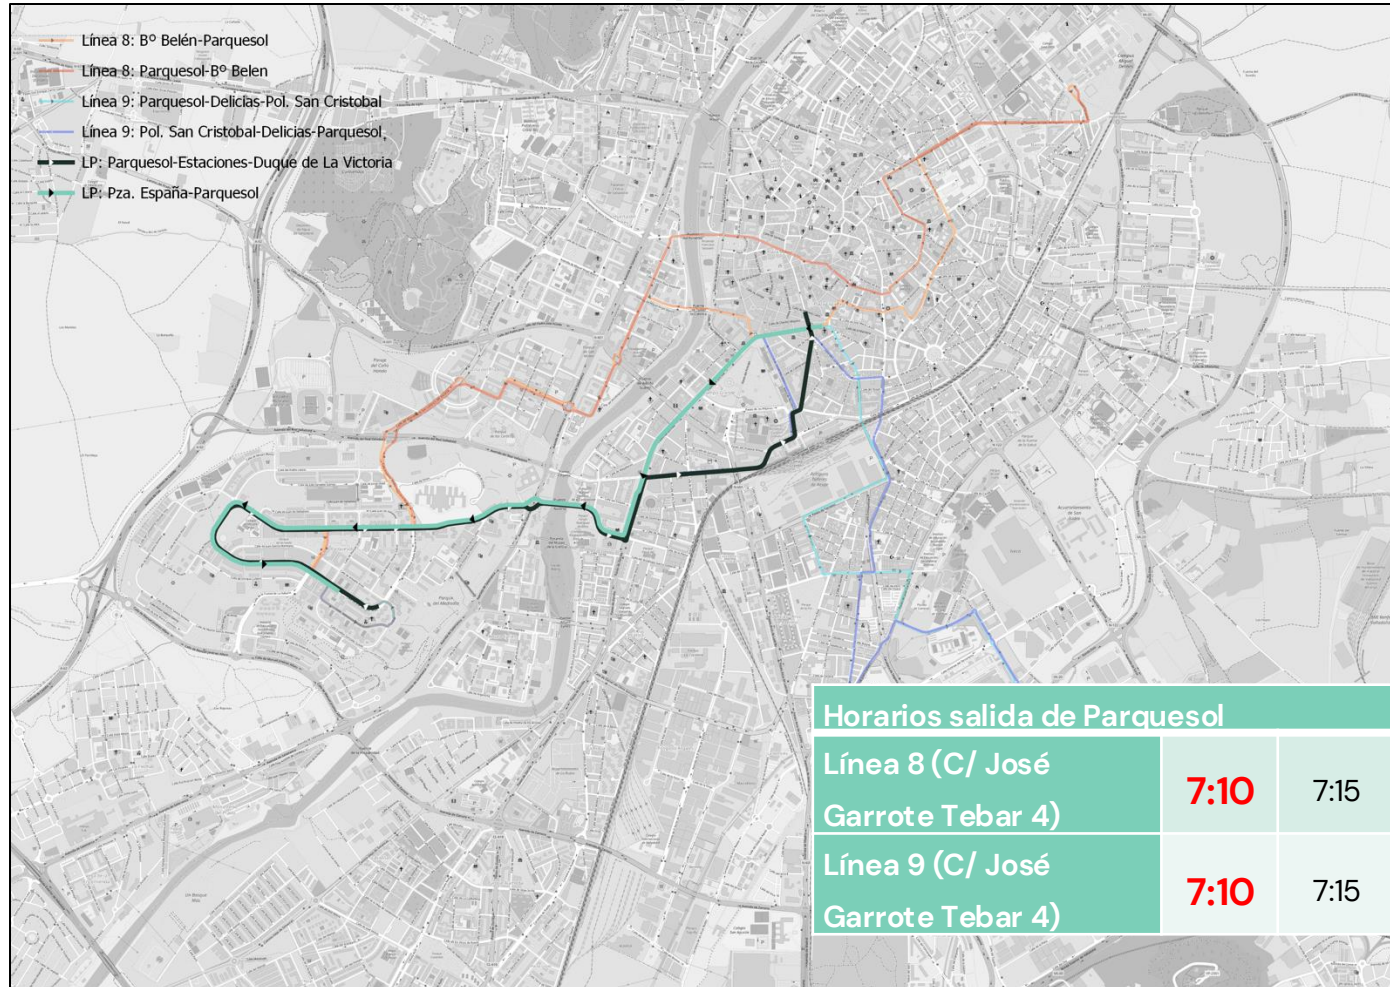

Delicias – Estaciones –
Centro Ciudad (C/ Duque
Victoria 23)

Barrio de Parquesol

Líneas 8 (Parquesol – B° Belén) y 9 (Parquesol – Delicias – San Cristóbal).

Líneas actuales

Demanda media horaria

Distribución horaria, en días laborables, de la demanda promedio-parada de viajeros en Parquesol.

Distribución horaria, en días laborables, de la demanda promedio-parada de viajeros en la zona centro. Líneas 8 y 9.

Lanzadera Parquesol.

Lanzadera Parquesol – Estaciones – D. Victoria. Superposición de la demanda y cobertura de paradas de 350 m.

Distancia máxima
350 m

Paradas con más demanda

Demanda promedio-parada de viajeros en Parquesol. Días laborables entre las 7:00h y las 10:00h.

Representación gráfica de la demanda promedio-parada de viajeros en Parquesol. Días laborables entre las 7:00h y las 10:00h.

Lanzadera Parquesol: Definición del itinerario

	Nº de paradas al centro
Línea 8	17
Línea 9	17
Lanzadera LP	10

LANZADERA PARQUESOL LP

PARQUESOL-ESTACIONES-CENTRO

- C/ José Garrote Tebar 4 esq. Amadeo Arias
- C/ José Garrote Tebar 20 esq. Manuel Silvela
- C/ Manuel Azaña 37
- C/ Manuel Azaña esq. Juan García Hortelano
- C/ Hernando de Acuña 45 bis
- C/ Hernando de Acuña 1 esq. Mateo Seoane Sobral
- C/ Doctor Villacián 5 esq. Mariano de Los Cobos
- C/ Puente Colgante 1 fte. Estación de Autobuses
- C/ Estación del Norte RENFE
- C/ Duque de La Victoria 23 esq. Pza. España