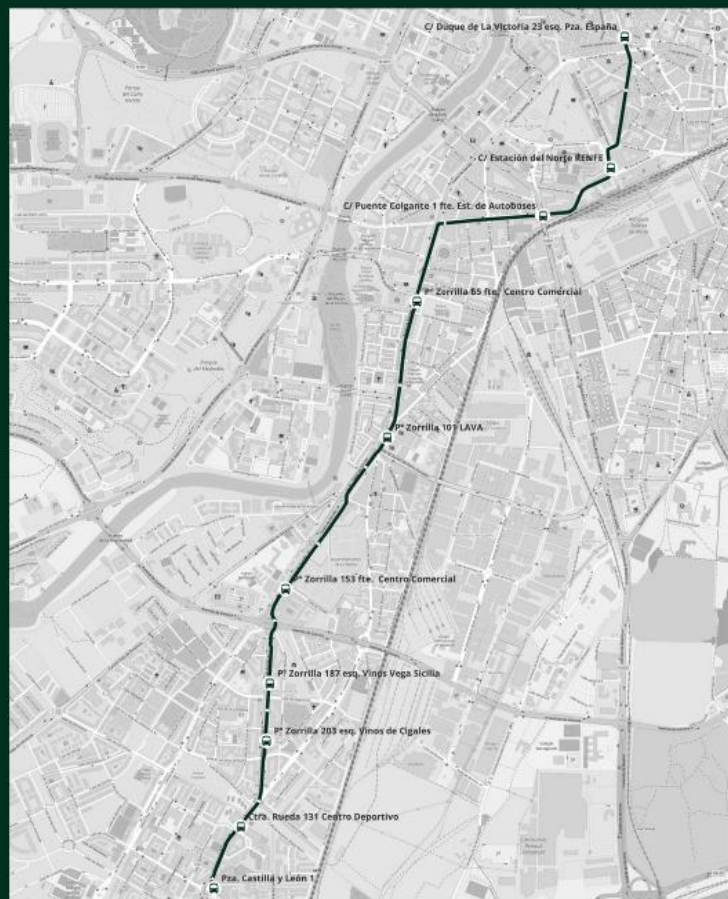

COVARESA-ESTACIONES-CENTRO PLAZA ESPAÑA-COVARESA

- Pza. Castilla y León 1
- Ctra. Rueda 131 Centro Deportivo
- Pº Zorrilla 203 esq. Vinos de Cigales
- Pº Zorrilla 187 esq. Vinos Vega Sicilia
- Pº Zorrilla 153 fte. Centro Comercial
- Pº Zorrilla 101 LAVA
- Pº Zorrilla 65 fte. Centro Comercial
- C/ Puente Colgante 1 fte. Estación de Autobuses
- C/ Estación del Norte RENFE
- C/ Duque de La Victoria 23 esq. Pza. España

- Pza. España Bola del Mundo
- Pza. Zorrilla 3 esq. Santiago
- Pº Zorrilla 130 Centro Comercial
- Pº Zorrilla 166 fte. LAVA
- Pº Zorrilla 236 Centro Comercial
- Pº Zorrilla 346 esq. Vinos Ribera de Duero
- Pº Zorrilla 364 esq. Vinos de Rueda
- Ctra. Rueda 204 fte. Centro Deportivo
- Pza. Castilla y León 4 esq. Miguel Delibes