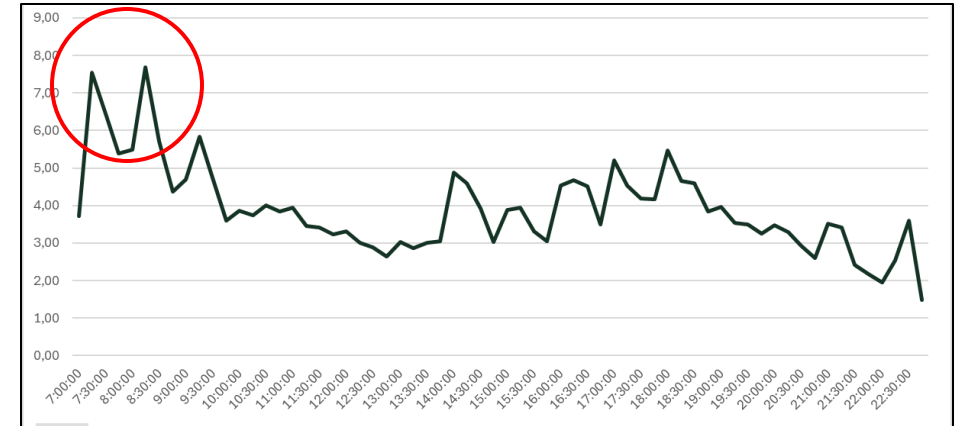

Delicias – Estaciones –
Centro Ciudad (C/ Duque
Victoria 23)

Barrio de Parquesol

Líneas 8 (Parquesol – B° Belén) y 9 (Parquesol – Delicias – San Cristóbal).

Líneas actuales

Demanda media horaria

Distribución horaria, en días laborables, de la demanda promedio-parada de viajeros en Parquesol.