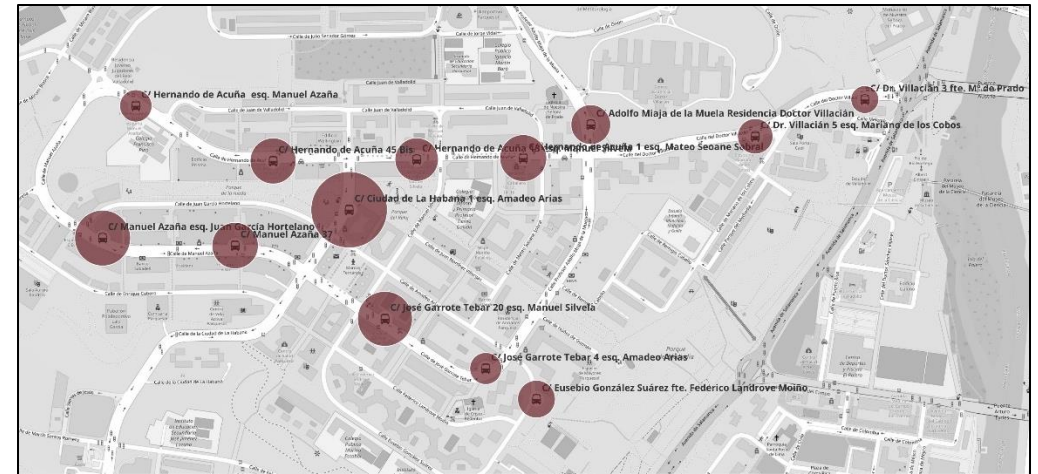

Delicias – Estaciones –
Centro Ciudad (C/ Duque
Victoria 23)

Barrio de Parquesol

Líneas 8 (Parquesol – B° Belén) y 9 (Parquesol – Delicias – San Cristóbal).

Líneas actuales

Demanda media horaria

Distribución horaria, en días laborables, de la demanda promedio-parada de viajeros en Parquesol.

Distribución horaria, en días laborables, de la demanda promedio-parada de viajeros en la zona centro. Líneas 8 y 9.

Lanzadera Parquesol.

Lanzadera Parquesol – Estaciones – D. Victoria. Superposición de la demanda y cobertura de paradas de 350 m.

Distancia máxima
350 m

Paradas con más demanda

Demanda promedio-parada de viajeros en Parquesol. Días laborables entre las 7:00h y las 10:00h.

Representación gráfica de la demanda promedio-parada de viajeros en Parquesol. Días laborables entre las 7:00h y las 10:00h.

Lanzadera Parquesol: Definición del itinerario

	Nº de paradas al centro
Línea 8	17
Línea 9	17
Lanzadera LP	10

LANZADERA PARQUESOL LP

PARQUESOL-ESTACIONES-CENTRO

- C/ José Garrote Tebar 4 esq. Amadeo Arias
- C/ José Garrote Tebar 20 esq. Manuel Silvela
- C/ Manuel Azaña 37
- C/ Manuel Azaña esq. Juan García Hortelano
- C/ Hernando de Acuña 45 bis
- C/ Hernando de Acuña 1 esq. Mateo Seoane Sobral
- C/ Doctor Villacián 5 esq. Mariano de Los Cobos
- C/ Puente Colgante 1 fte. Estación de Autobuses
- C/ Estación del Norte RENFE
- C/ Duque de La Victoria 23 esq. Pza. España