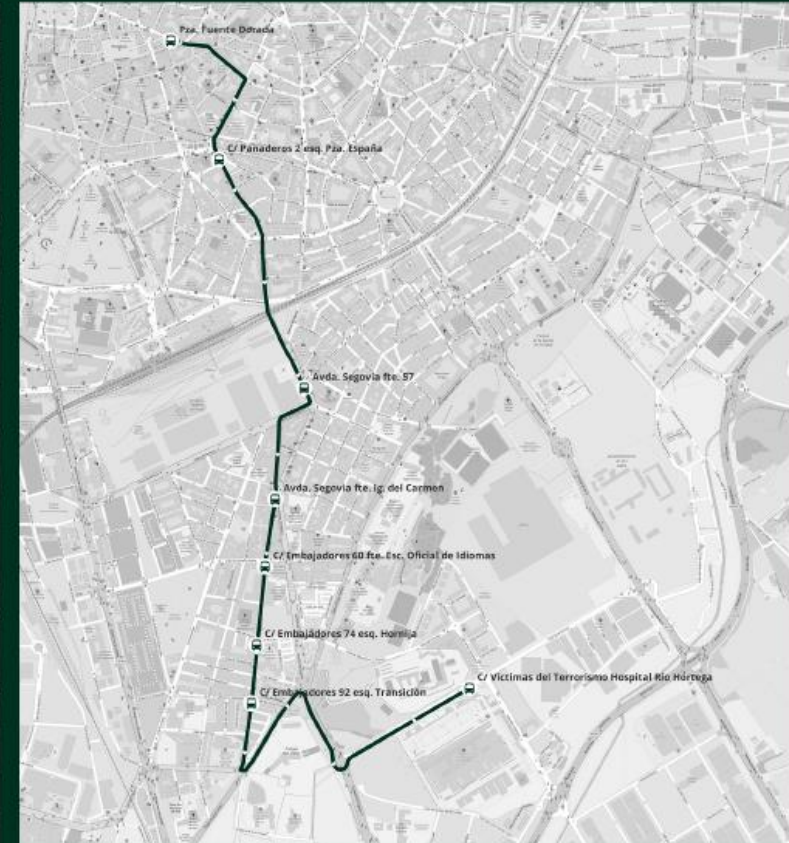

HORARIOS: Delicias: 7:15 y 8:10 h. Pza. Fte. Dorada: 14:10 h. Sábados, festivos y mes de agosto sin servicio.

LD

DELICIAS-ESTACIONES-CENTRO

- C/ Víctimas del Terrorismo fte. Hospital Río Hortega
- C/ Embajadores 57 esq. Transición
- C/ Embajadores fte. 58 Escuela Oficial de Idiomas
- Avda. Segovia Iglesia del Carmen
- Avda. Segovia 99 esq. Olmedo
- Pº Farnesio fte. 19 fte. Arca Real
- Pº Arco Ladrillo 31 esq. Pº Farnesio
- C/ Puente Colgante 1 fte. Estación de Autobuses
- C/ Estación del Norte RENFE
- C/ Duque de La Victoria 23 esq. Pza. España

PZA. FUENTE DORADA-DELICIAS

- Pza. Fuente Dorada
- C/ Panaderos 2 esq. Pza. España
- Avda. Segovia fte. 57
- Avda. Segovia fte. Iglesia del Carmen
- C/ Embajadores 60 fte. Escuela Oficial de Idiomas
- C/ Embajadores 74 esq. Hornija
- C/ Embajadores 92 esq. Transición
- C/ Víctimas del Terrorismo Hospital Río Hortega

Resumen: Servicios y horarios

Servicio Barrios a Centro	Salida de cabecera
Parquesol – Estaciones – Centro Ciudad	7:10, 8:10
Covaresa – Estaciones – Centro Ciudad	7:15, 8:10
Delicias – Estaciones – Centro Ciudad	7:15, 8:10