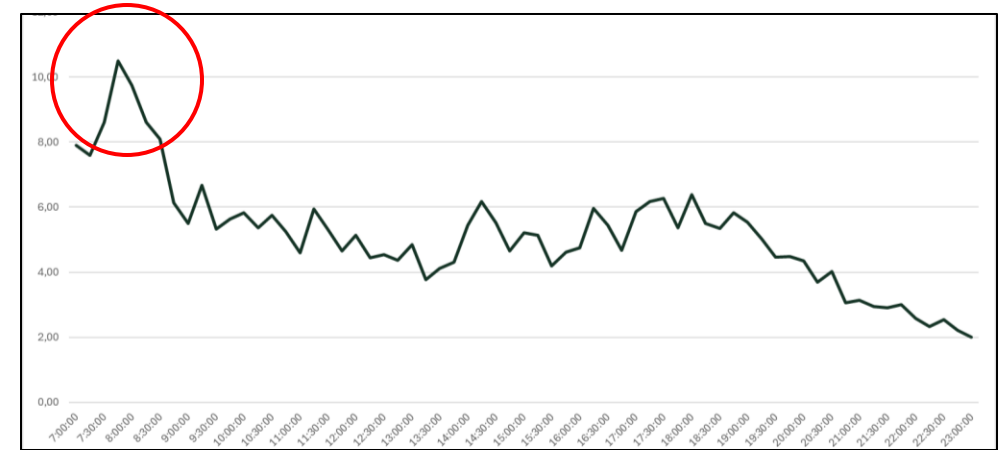

Barrio de Covaresa.

Líneas 1 (Covaresa – Bº España) y 2 (Covaresa – San Pedro Regalado).

Demanda media horaria

Distribución horaria, en días laborables, de la demanda promedio-parada de viajeros en Covaresa.