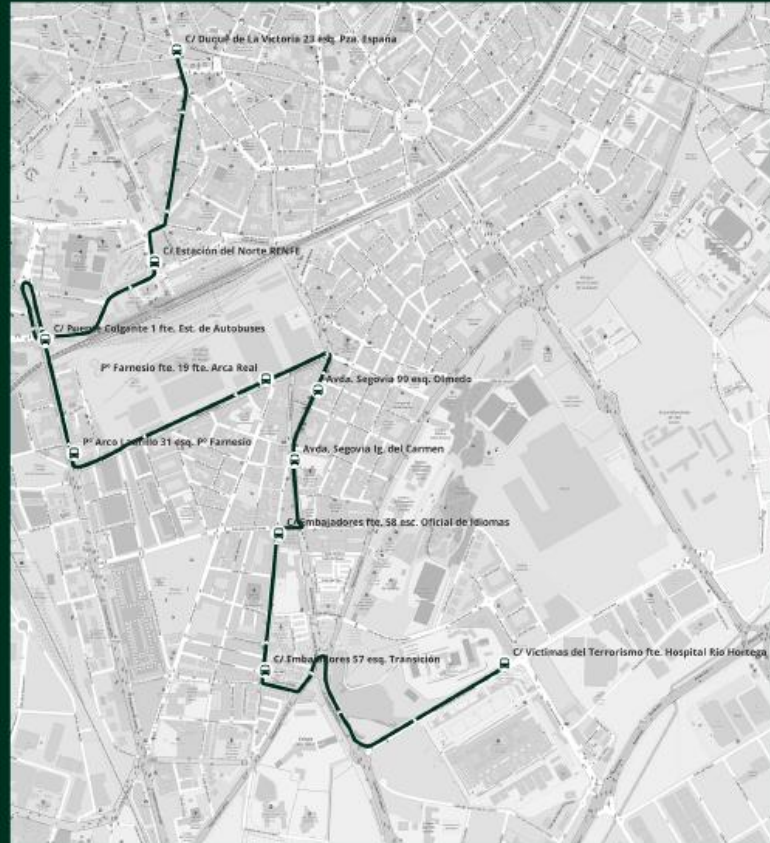

HORARIOS: Delicias: 7:15 y 8:10 h. Pza. Fte. Dorada: 14:10 h. Sábados, festivos y mes de agosto sin servicio.

LD

DELICIAS-ESTACIONES-CENTRO

- C/ Víctimas del Terrorismo fte. Hospital Río Hortega
- C/ Embajadores 57 esq. Transición
- C/ Embajadores fte. 58 Escuela Oficial de Idiomas
- Avda. Segovia Iglesia del Carmen
- Avda. Segovia 99 esq. Olmedo
- Pº Farnesio fte. 19 fte. Arca Real
- Pº Arco Ladrillo 31 esq. Pº Farnesio
- C/ Puente Colgante 1 fte. Estación de Autobuses
- C/ Estación del Norte RENFE
- C/ Duque de La Victoria 23 esq. Pza. España

PZA. FUENTE DORADA-DELICIAS

- Pza. Fuente Dorada
- C/ Panaderos 2 esq. Pza. España
- Avda. Segovia fte. 57
- Avda. Segovia fte. Iglesia del Carmen
- C/ Embajadores 60 fte. Escuela Oficial de Idiomas
- C/ Embajadores 74 esq. Hornija
- C/ Embajadores 92 esq. Transición
- C/ Víctimas del Terrorismo Hospital Río Hortega

Resumen: Servicios y horarios

Servicio Barrios a Centro	Salida de cabecera
Parquesol – Estaciones – Centro Ciudad	7:10, 8:10
Covaresa – Estaciones – Centro Ciudad	7:15, 8:10
Delicias – Estaciones – Centro Ciudad	7:15, 8:10