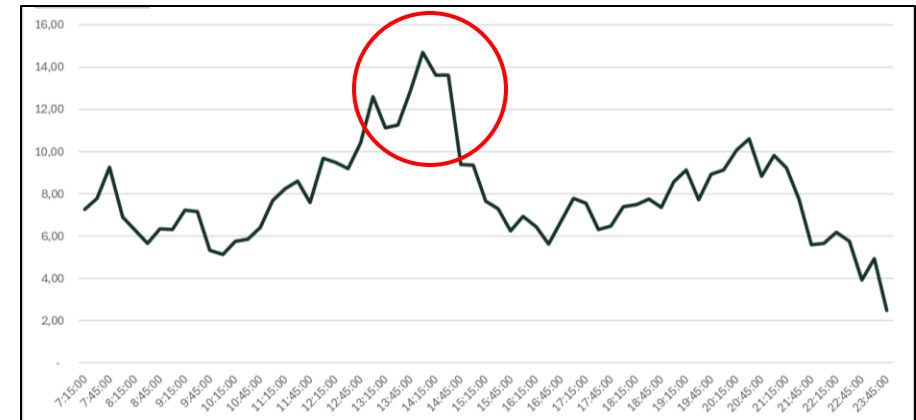

Barrio de Delicias.

Líneas 6 (Delicias – La Victoria) y 9 (Parquesol – Delicias – San Cristóbal).

Líneas actuales

Distribución horaria, en días laborables, de la demanda promedio-parada de viajeros en Las Delicias.