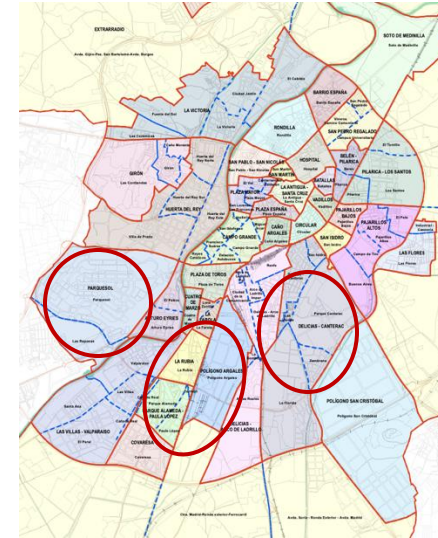

Servicios Lanzadera AUVASA

**Parquesol
Covaresa
Delicias**

13 septiembre 2024

Mejoras del servicio de transporte urbano

La mayor parte de las **líneas** tienen recorridos diametrales que **comunican con el centro** de la ciudad, con una **media de 15 paradas**

Necesidad de enlaces rápidos (lanzaderas) para llegar :

Al **Centro Ciudad** (otras conexiones)

y

Estación Autobuses Interurbanos

Estación RENFE

Mejoras del servicio de transporte urbano

Objetivo: Nuevas alternativas de servicios

Más atractivos con Conexiones más rápidas

Experiencia nueva para Parquesol, Covaresa y Delicias: 1/3 de la población y con mayor distancia al centro.

SERVICIOS LANZADERAS

Metodología de análisis y propuesta de servicios

Análisis de servicios actuales en barrios de Parquesol, Covaresa y Delicias.

Estudio de demanda en horas punta (primera hora de la mañana y al mediodía).

Tiempos de recorrido desde los barrios al centro de la ciudad.