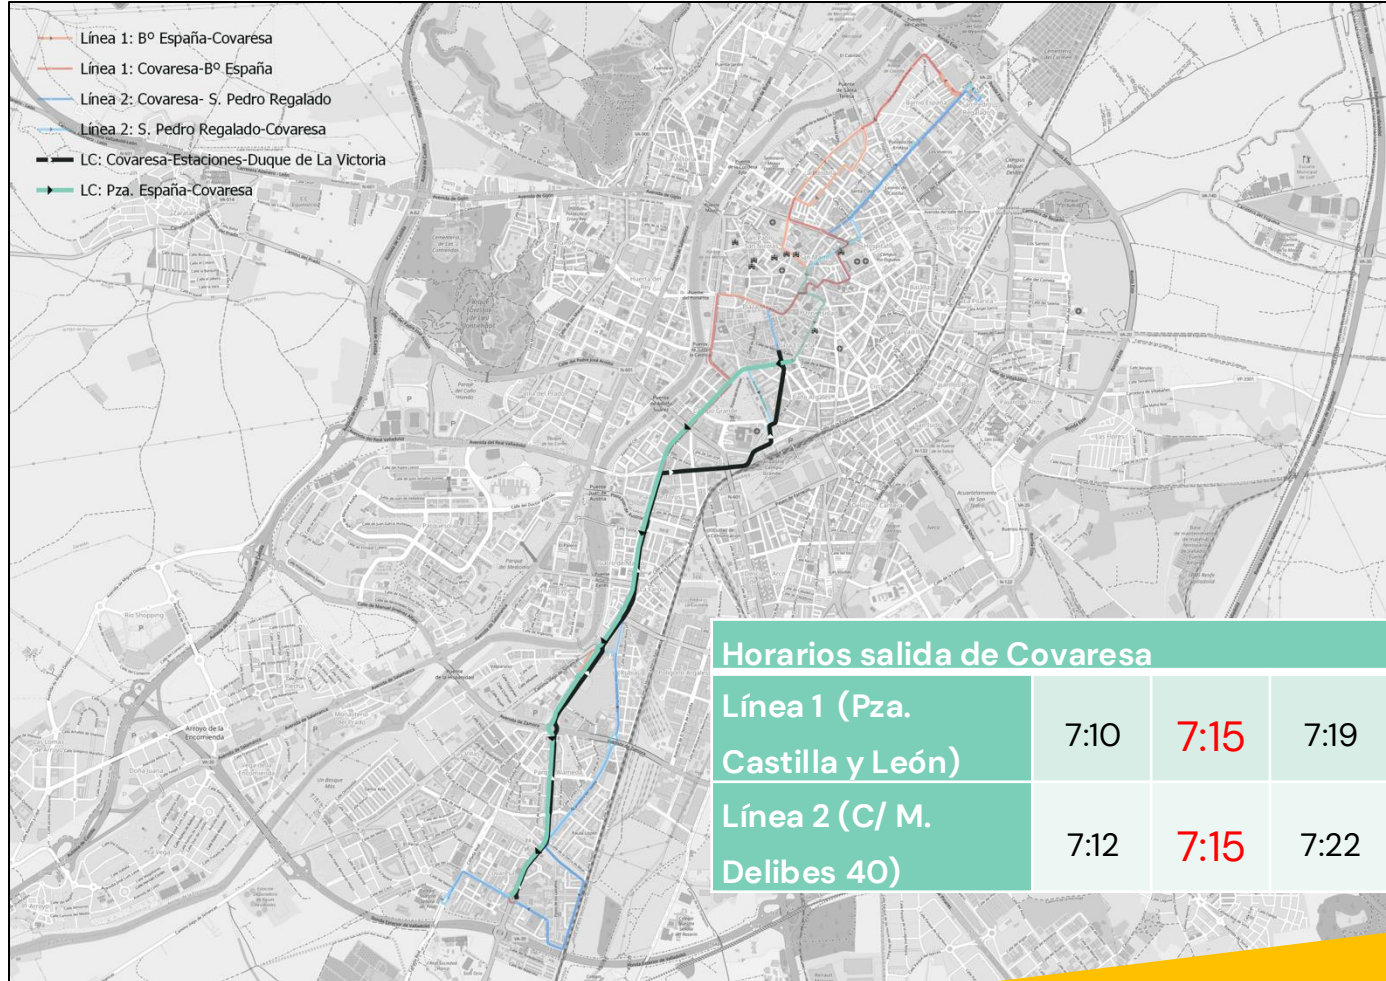

PLAZA ESPAÑA-PARQUESOL

- Pza. España Bola del Mundo
- Pza. Zorrilla 3 esq. Santiago
- C/ Dr. Villacián fte. 5 fte Mariano de Los Cobos
- C/ Hernando de Acuña p. 21 esq. J. de Valladolid
- C/ Hernando de Acuña 18 esq. Manuel Silvela
- C/ Hernando de Acuña 42
- C/ Manuel Azaña 24 fte. Juan García Hortelano
- C/ Manuel Azaña 56
- C/ José Garrote Tebar 21

Barrio de Covaresa.

Líneas 1 (Covaresa – Bº España) y 2 (Covaresa – San Pedro Regalado).

Demanda media horaria

Distribución horaria, en días laborables, de la demanda promedio-parada de viajeros en Covaresa.

Distribución horaria, en días laborables, de la demanda promedio-parada de viajeros en la zona centro. Líneas 1 y 2.

Lanzadera Covaresa.

Lanzaderas más rápidas

	Nº de paradas al centro
Línea 1	14
Línea 2	18
Lanzadera LC	10

Horarios salida de Covaresa										
Línea 1 (Pza. Castilla y León)	7:10	7:15	7:19	7:28	7:37	7:46	7:55	8:04	8:10	8:13
Línea 2 (C/ M. Delibes 40)	7:12	7:15	7:22	7:32	7:42	7:52	8:02	8:10	8:12	8:22

Se incorporan 2 salidas al Centro con las Lanzaderas