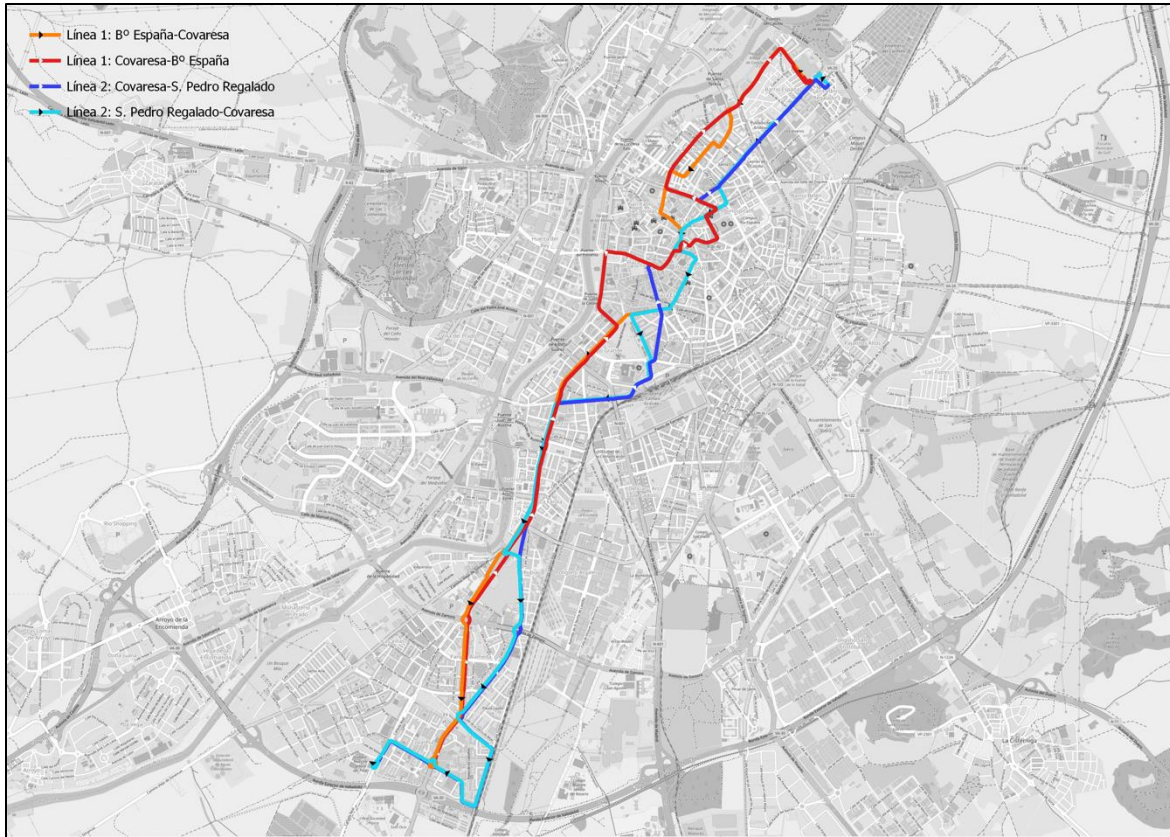

Barrio de Covaresa.

Líneas 1 (Covaresa – Bº España) y 2 (Covaresa – San Pedro Regalado).

Demanda media horaria