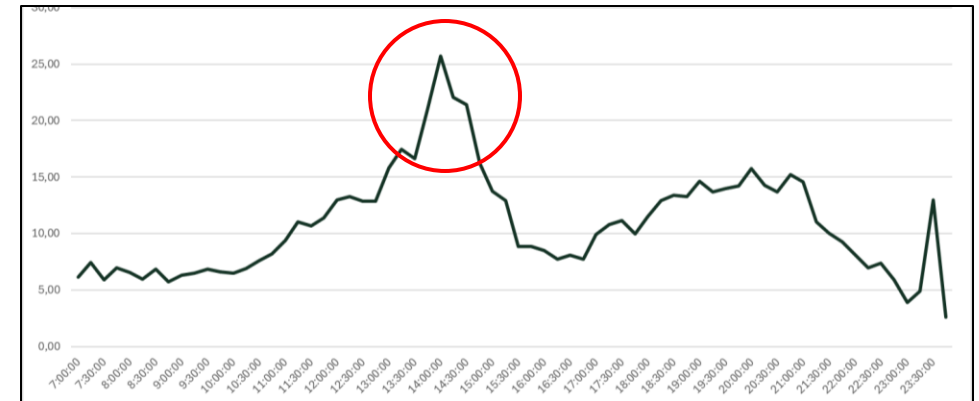

Barrio de Covaresa.

Líneas 1 (Covaresa – Bº España) y 2 (Covaresa – San Pedro Regalado).

Demanda media horaria

Distribución horaria, en días laborables, de la demanda promedio-parada de viajeros en Covaresa.

Distribución horaria, en días laborables, de la demanda promedio-parada de viajeros en la zona centro. Líneas 1 y 2.

Lanzadera Covaresa.

Lanzaderas más rápidas

	Nº de paradas al centro
Línea 1	14
Línea 2	18
Lanzadera LC	10