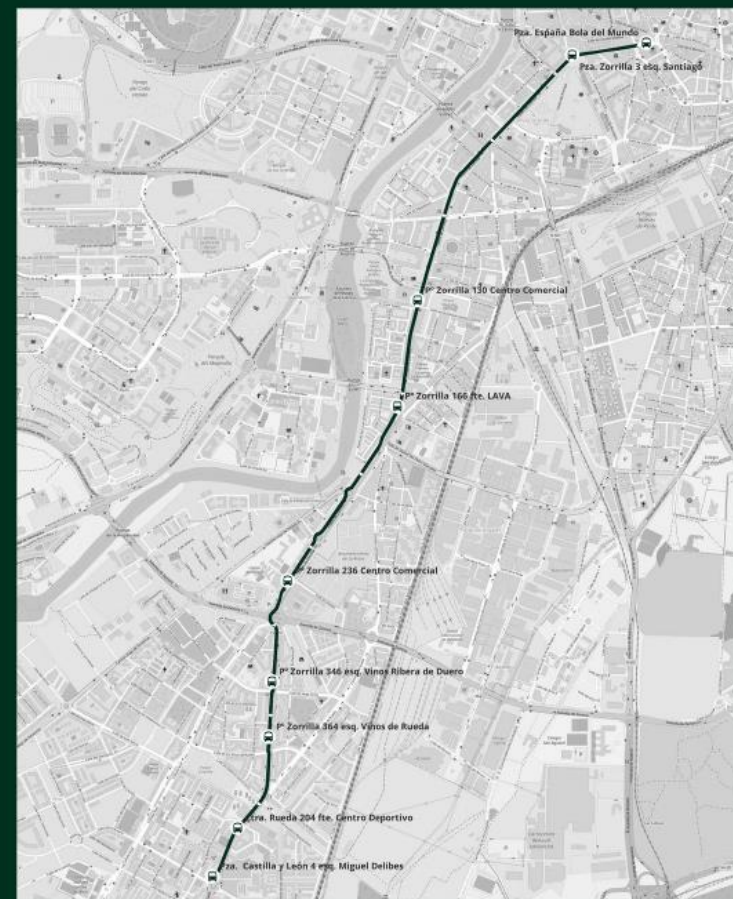

COVARESA-ESTACIONES-CENTRO PLAZA ESPAÑA-COVARESA

- Pza. Castilla y León 1
- Ctra. Rueda 131 Centro Deportivo
- Pº Zorrilla 203 esq. Vinos de Cigales
- Pº Zorrilla 187 esq. Vinos Vega Sicilia
- Pº Zorrilla 153 fte. Centro Comercial
- Pº Zorrilla 101 LAVA
- Pº Zorrilla 65 fte. Centro Comercial
- C/ Puente Colgante 1 fte. Estación de Autobuses
- C/ Estación del Norte RENFE
- C/ Duque de La Victoria 23 esq. Pza. España

- Pza. España Bola del Mundo
- Pza. Zorrilla 3 esq. Santiago
- Pº Zorrilla 130 Centro Comercial
- Pº Zorrilla 166 fte. LAVA
- Pº Zorrilla 236 Centro Comercial
- Pº Zorrilla 346 esq. Vinos Ribera de Duero
- Pº Zorrilla 364 esq. Vinos de Rueda
- Ctra. Rueda 204 fte. Centro Deportivo
- Pza. Castilla y León 4 esq. Miguel Delibes