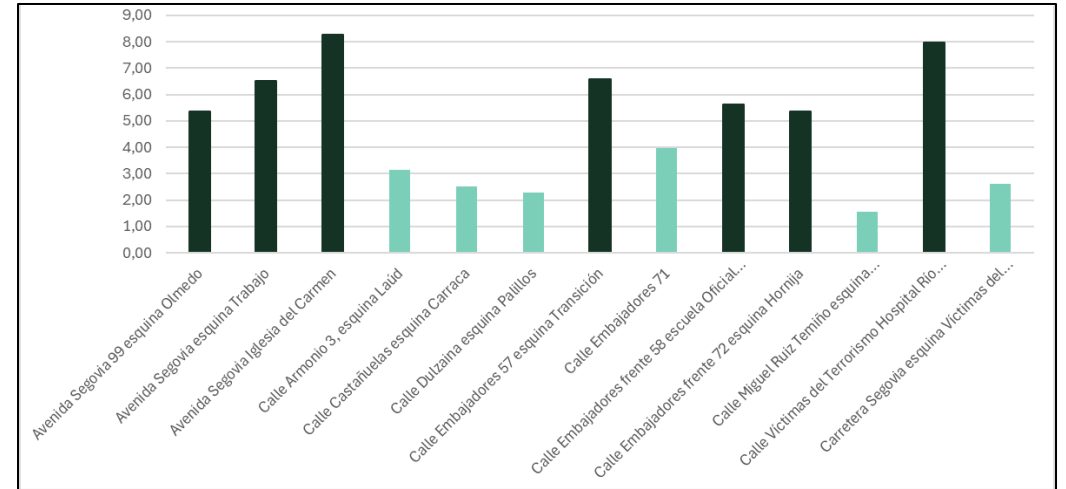

Distribución horaria, en días laborables, de la demanda promedio-parada de viajeros en la zona centro. Líneas 6 y 9.

Lanzadera Delicias.

Lanzadera Delicias – Estaciones – D. Victoria. Superposición de la demanda y cobertura de paradas de 350 m.

Distancia máxima
350 m

Paradas con más demanda

Demanda promedio-parada de viajeros en Delicias. Días laborables entre las 7:00h y las 10:00h.

Representación gráfica de la demanda promedio-parada de viajeros en Delicias. Días laborables entre las 7:00h y las 10:00h.