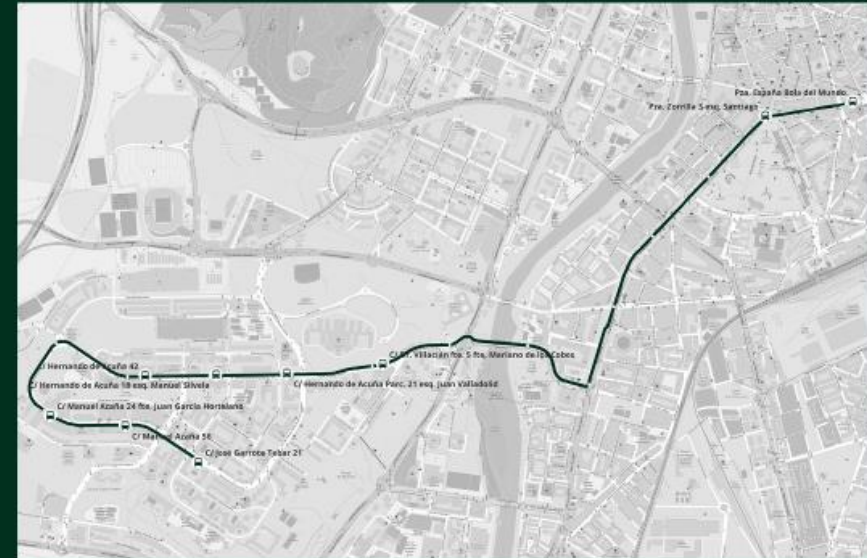

HORARIOS: Parquesol: 7:10 y 8:10 h. Pza. España: 14:10 h. Sábados, festivos y mes de agosto sin servicio.

LP

PARQUESOL-ESTACIONES-CENTRO

- C/ José Garrote Tebar 4 esq. Amadeo Arias
- C/ José Garrote Tebar 20 esq. Manuel Silvela
- C/ Manuel Azaña 37
- C/ Manuel Azaña esq. Juan García Hortelano
- C/ Hernando de Acuña 45 bis
- C/ Hernando de Acuña 1 esq. Mateo Seoane Sobral
- C/ Doctor Villacián 5 esq. Mariano de Los Cobos
- C/ Puente Colgante 1 fte. Estación de Autobuses
- C/ Estación del Norte RENFE
- C/ Duque de La Victoria 23 esq. Pza. España

PLAZA ESPAÑA-PARQUESOL

- Pza. España Bola del Mundo
- Pza. Zorrilla 3 esq. Santiago
- C/ Dr. Villacián fte. 5 fte Mariano de Los Cobos
- C/ Hernando de Acuña p. 21 esq. J. de Valladolid
- C/ Hernando de Acuña 18 esq. Manuel Silvela
- C/ Hernando de Acuña 42
- C/ Manuel Azaña 24 fte. Juan García Hortelano
- C/ Manuel Azaña 56
- C/ José Garrote Tebar 21