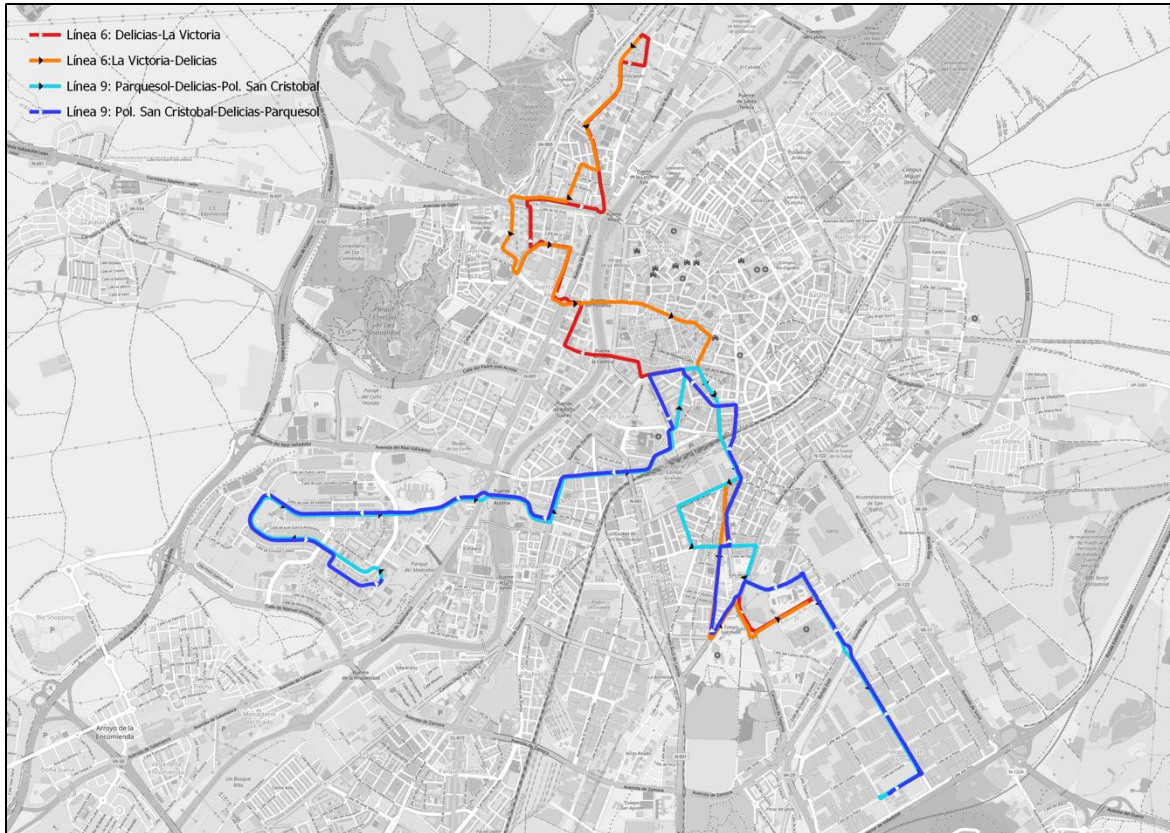

HORARIOS: Covaresa: 7:15 y 8:10 h. Pza. España: 14:10 h. Sábados, festivos y mes de agosto sin servicio.

COVARESA-ESTACIONES-CENTRO PLAZA ESPAÑA-COVARESA

- Pza. Castilla y León 1
- Ctra. Rueda 131 Centro Deportivo
- Pº Zorrilla 203 esq. Vinos de Cigales
- Pº Zorrilla 187 esq. Vinos Vega Sicilia
- Pº Zorrilla 153 fte. Centro Comercial
- Pº Zorrilla 101 LAVA
- Pº Zorrilla 65 fte. Centro Comercial
- C/ Puente Colgante 1 fte. Estación de Autobuses
- C/ Estación del Norte RENFE
- C/ Duque de La Victoria 23 esq. Pza. España

- Pza. España Bola del Mundo
- Pza. Zorrilla 3 esq. Santiago
- Pº Zorrilla 130 Centro Comercial
- Pº Zorrilla 166 fte. LAVA
- Pº Zorrilla 236 Centro Comercial
- Pº Zorrilla 346 esq. Vinos Ribera de Duero
- Pº Zorrilla 364 esq. Vinos de Rueda
- Ctra. Rueda 204 fte. Centro Deportivo
- Pza. Castilla y León 4 esq. Miguel Delibes

Barrio de Delicias.

Líneas 6 (Delicias – La Victoria) y 9 (Parquesol – Delicias – San Cristóbal).

Líneas actuales

Distribución horaria, en días laborables, de la demanda promedio-parada de viajeros en Las Delicias.