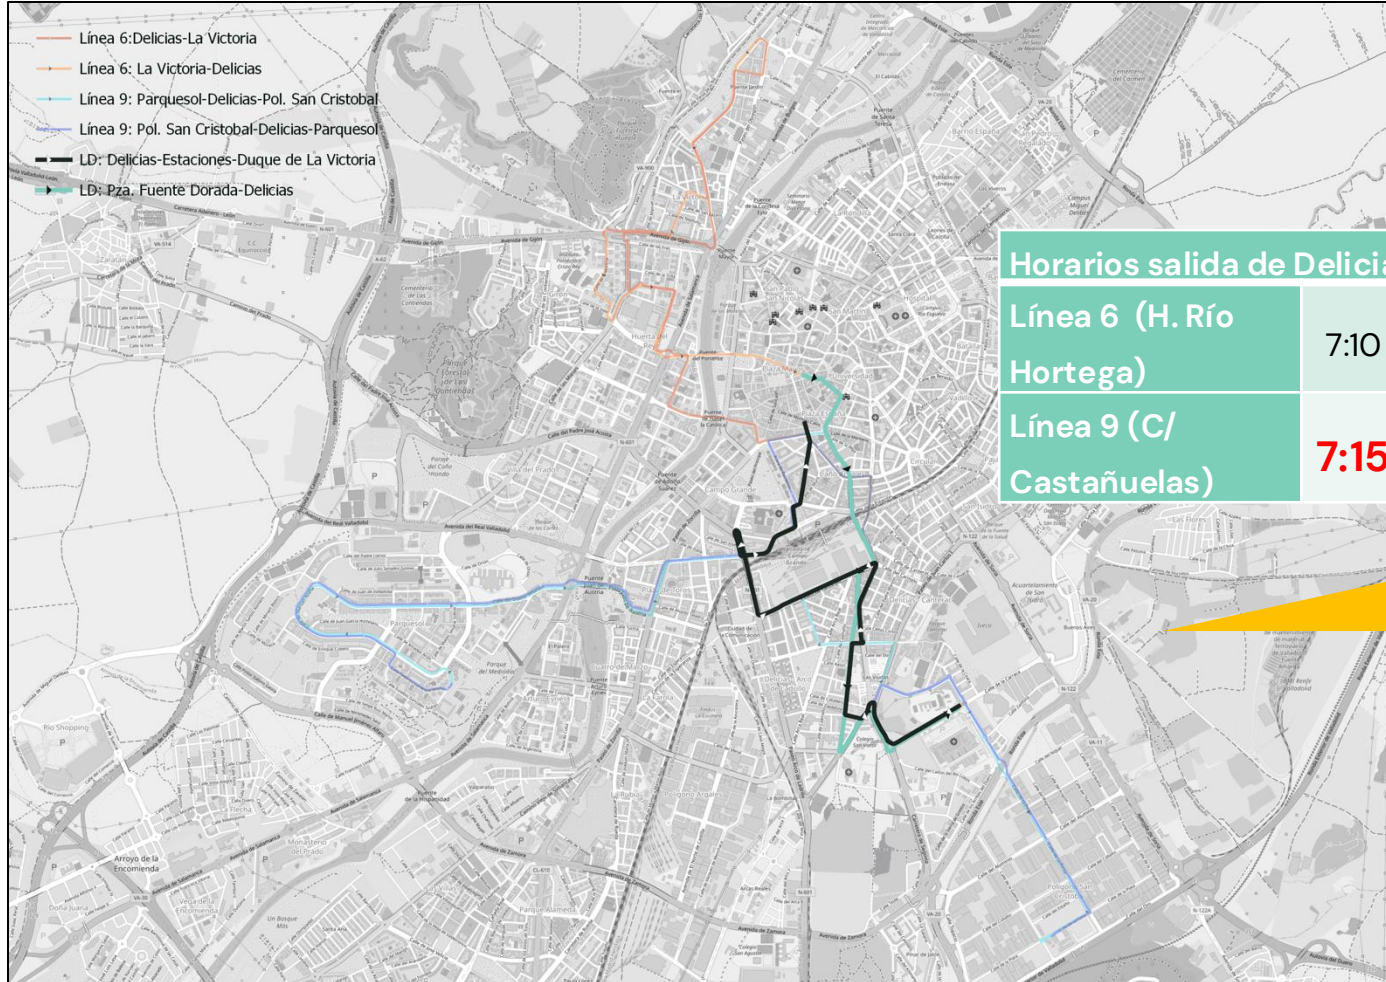

Barrio de Delicias.

Líneas 6 (Delicias – La Victoria) y 9 (Parquesol – Delicias – San Cristóbal).

Líneas actuales

Distribución horaria, en días laborables, de la demanda promedio-parada de viajeros en Las Delicias.

Distribución horaria, en días laborables, de la demanda promedio-parada de viajeros en la zona centro. Líneas 6 y 9.

Lanzadera Delicias.

Lanzadera Delicias – Estaciones – D. Victoria. Superposición de la demanda y cobertura de paradas de 350 m.

Distancia máxima
350 m

Paradas con más demanda

Demanda promedio-parada de viajeros en Delicias. Días laborables entre las 7:00h y las 10:00h.

Representación gráfica de la demanda promedio-parada de viajeros en Delicias. Días laborables entre las 7:00h y las 10:00h.

Lanzadera Delicias.

Lanzaderas más rápidas

	Nº de paradas al centro
Línea 6	12
Línea 9	14
Lanzadera LD	10

Horarios salida de Delicias									
Línea 6 (H. Río Hortega)	7:10	7:15	7:21	7:32	7:43	7:54	8:05	8:10	8:16
Línea 9 (C/ Castañuelas)	7:15	7:22	7:37	7:52	8:10	8:13	8:27	8:42	