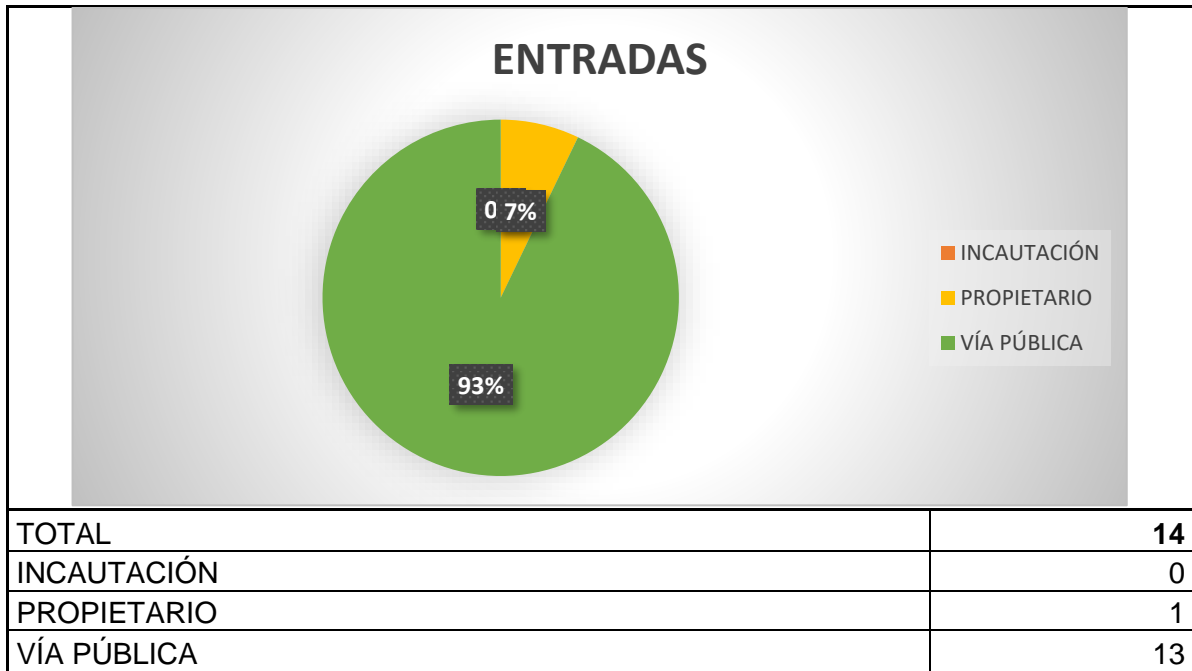

➤ **ENTRADAS Y SALIDAS CMPA DE MAYO 2024**

**PERROS**

Han entrado **14 perros**, 13 procedentes de vía pública como perdidos o abandonados y 1 entregado por su propietario.

Las salidas suman un total de **21 perros**: 11 perros han sido devueltos a sus propietarios, 10 perros han sido adoptados.

MUERTOS HOSPITALIZADOS	0
OTROS	0

A fecha de 01 de octubre de 2024, hay 59 perros, de los cuales 18 son PPP.

### GATOS

Del total de **31 gatos** que entraron en el CMPA, 21 recogidos en vía pública, 4 entregados por su propietario y 21 entraron como colonia en Programa CER.

Las salidas suman un total de 36 **gatos**: 27 gatos han sido adoptados, 1 devuelto a su propietario, Centro y 8 devueltos a su colonia, el resto adoptados por ser abandonos de gatos domésticos.