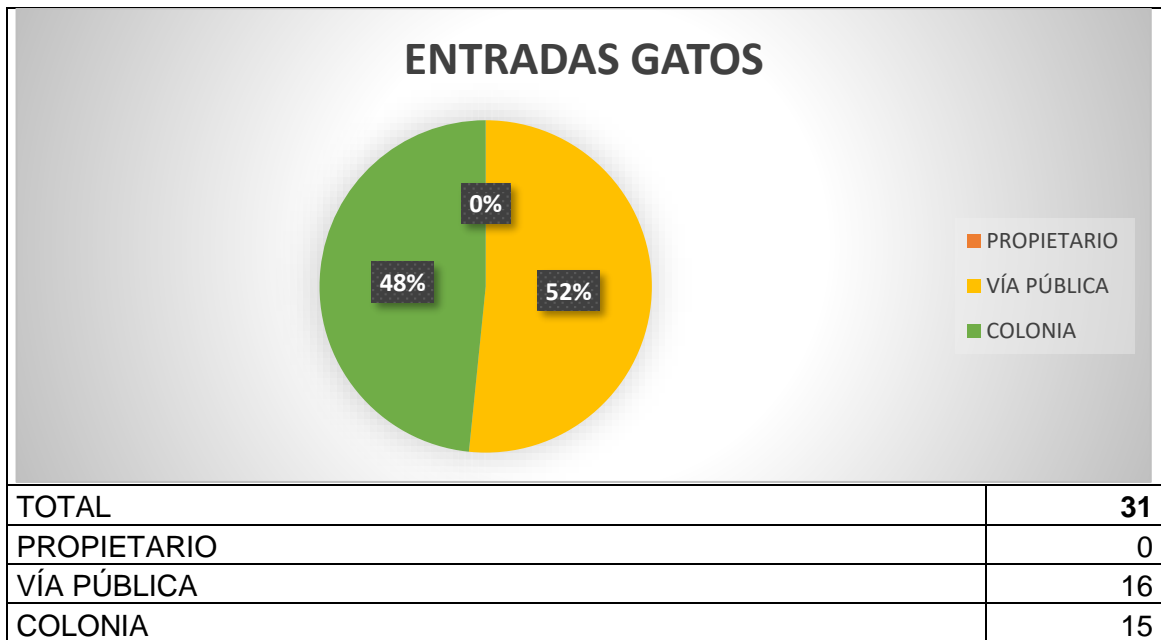

➤ **ENTRADAS Y SALIDAS CMPA DE MAYO 2024**

**PERROS**

Han entrado **14 perros**, 13 procedentes de vía pública como perdidos o abandonados y 1 entregado por su propietario.

Las salidas suman un total de **21 perros**: 11 perros han sido devueltos a sus propietarios, 10 perros han sido adoptados.

MUERTOS HOSPITALIZADOS	0
OTROS	0

A fecha de 01 de octubre de 2024, hay 59 perros, de los cuales 18 son PPP.

### GATOS

Del total de **31 gatos** que entraron en el CMPA, 21 recogidos en vía pública, 4 entregados por su propietario y 21 entraron como colonia en Programa CER.

Las salidas suman un total de 36 **gatos**: 27 gatos han sido adoptados, 1 devuelto a su propietario, Centro y 8 devueltos a su colonia, el resto adoptados por ser abandonos de gatos domésticos.