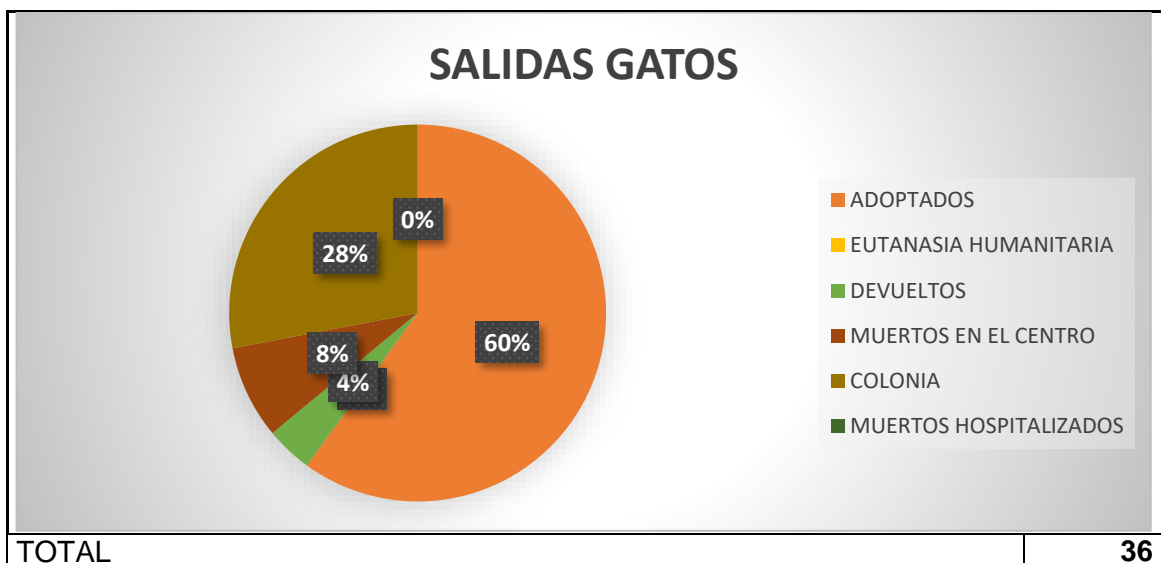

➤ **ENTRADAS Y SALIDAS CMPA DE MAYO 2024**

**PERROS**

Han entrado **14 perros**, 13 procedentes de vía pública como perdidos o abandonados y 1 entregado por su propietario.

Las salidas suman un total de **21 perros**: 11 perros han sido devueltos a sus propietarios, 10 perros han sido adoptados.

MUERTOS HOSPITALIZADOS	0
OTROS	0

A fecha de 01 de octubre de 2024, hay 59 perros, de los cuales 18 son PPP.

### GATOS

Del total de **31 gatos** que entraron en el CMPA, 21 recogidos en vía pública, 4 entregados por su propietario y 21 entraron como colonia en Programa CER.

Las salidas suman un total de 36 **gatos**: 27 gatos han sido adoptados, 1 devuelto a su propietario, Centro y 8 devueltos a su colonia, el resto adoptados por ser abandonos de gatos domésticos.