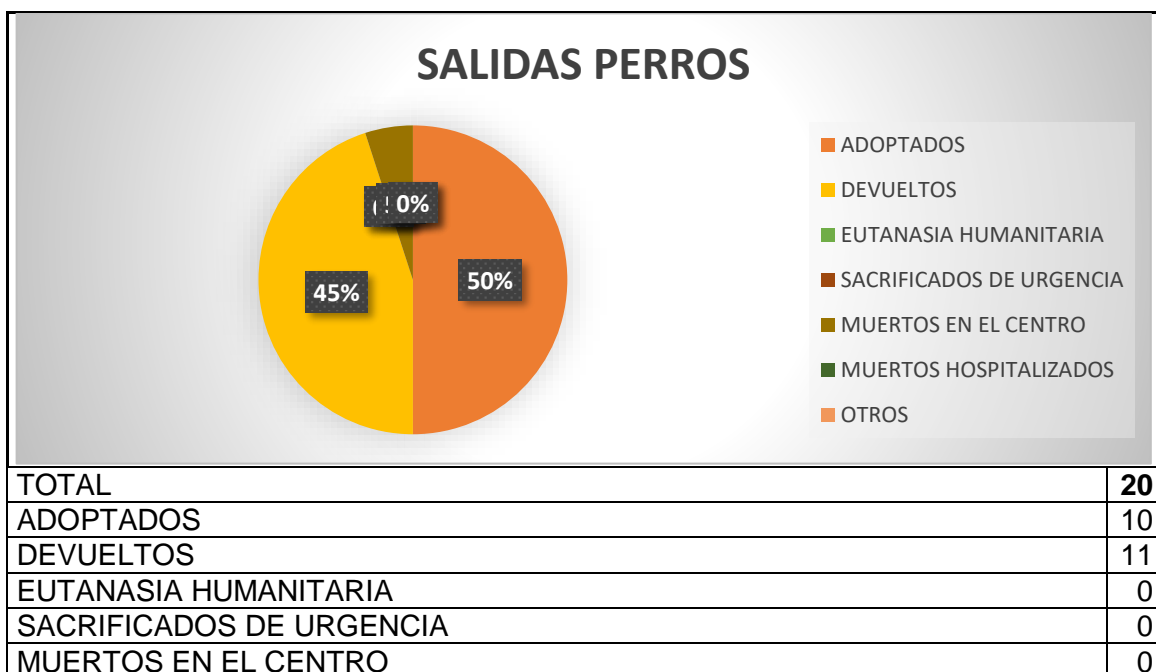

➤ **ENTRADAS Y SALIDAS CMPA DE MAYO 2024**

**PERROS**

Han entrado **14 perros**, 13 procedentes de vía pública como perdidos o abandonados y 1 entregado por su propietario.

Las salidas suman un total de **21 perros**: 11 perros han sido devueltos a sus propietarios, 10 perros han sido adoptados.

MUERTOS HOSPITALIZADOS	0
OTROS	0

A fecha de 01 de octubre de 2024, hay 59 perros, de los cuales 18 son PPP.

### GATOS

Del total de **31 gatos** que entraron en el CMPA, 21 recogidos en vía pública, 4 entregados por su propietario y 21 entraron como colonia en Programa CER.

Las salidas suman un total de 36 **gatos**: 27 gatos han sido adoptados, 1 devuelto a su propietario, Centro y 8 devueltos a su colonia, el resto adoptados por ser abandonos de gatos domésticos.