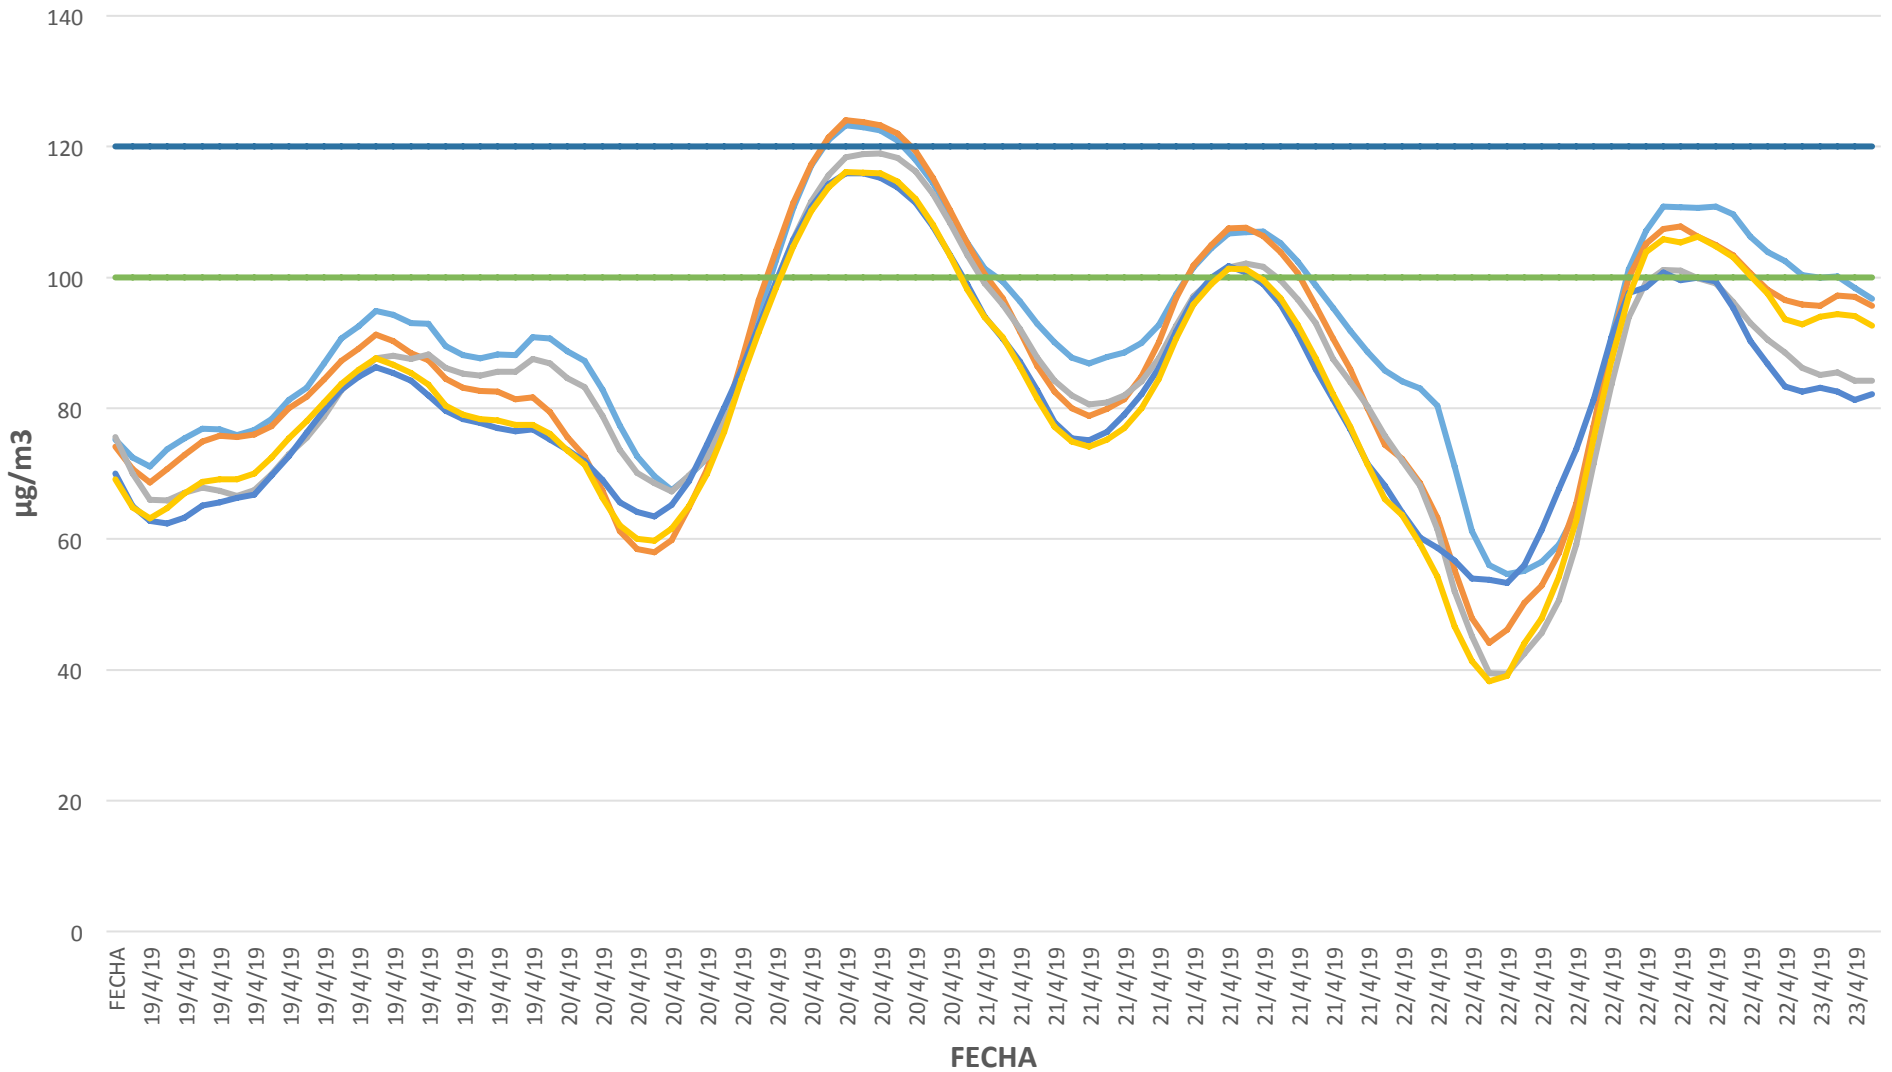

DATOS OCTOHORARIOS DE OZONO

— Vega Sicilia — Puente Poniente — Valladolid Sur — Michelin 2 — Michelin 1