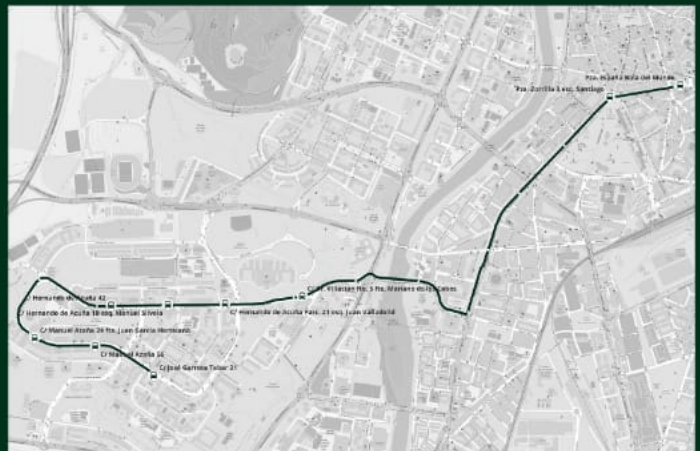

PLAZA ESPAÑA-PARQUESOL

- Pza. España Bola del Mundo
- Pza. Zorrilla 3 esq. Santiago
- C/ Dr. Villacián fte. 5 fte Mariano de Los Cobos
- C/ Hernando de Acuña p. 21 esq. J. de Valladolid
- C/ Hernando de Acuña 18 esq. Manuel Silvela
- C/ Hernando de Acuña 42
- C/ Manuel Azaña 24 fte. Juan García Hortelano
- C/ Manuel Azaña 56
- C/ José Garrote Tebar 21