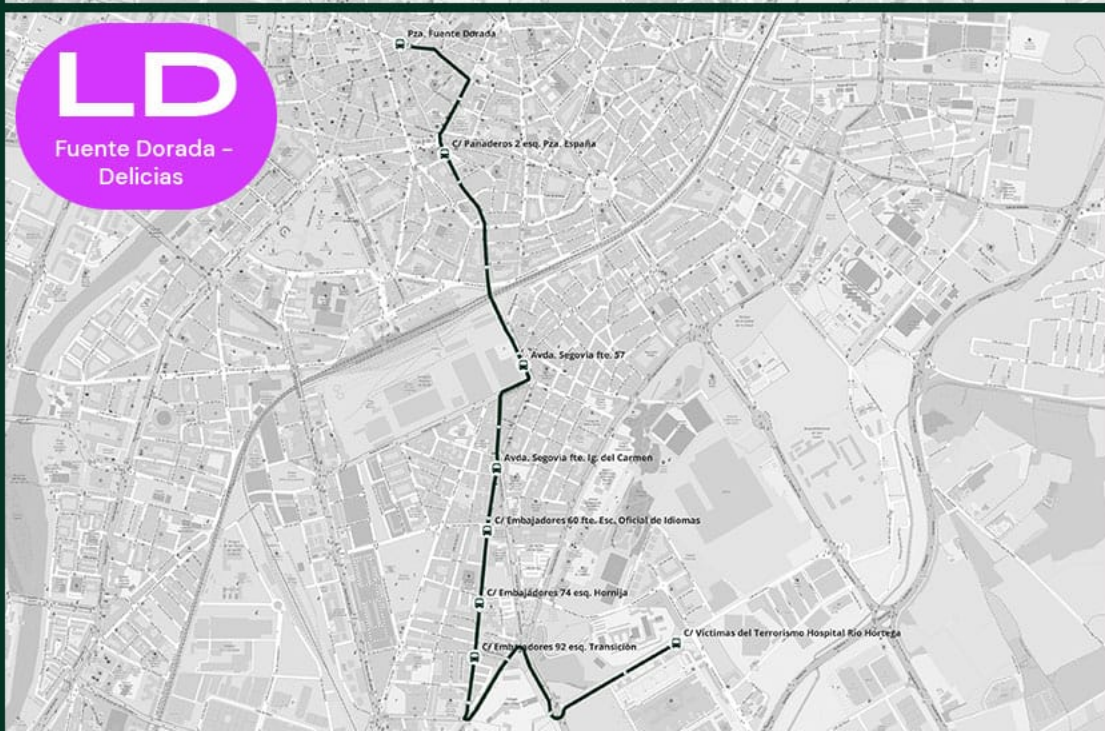

PLAZA ESPAÑA-COVARESA

- Pza. España Bola del Mundo
- Pza. Zorrilla 3 esq. Santiago
- Pº Zorrilla 130 Centro Comercial
- Pº Zorrilla 166 fte. LAVA
- Pº Zorrilla 236 Centro Comercial
- Pº Zorrilla 346 esq. Vinos Ribera de Duero
- Pº Zorrilla 364 esq. Vinos de Rueda
- Ctra. Rueda 204 fte. Centro Deportivo
- Pza. Castilla y León 4 esq. Miguel Delibes

HORARIOS

- Covaresa: 7:15 y 8:10 h. Plaza España: 14:10 h.
- Sábados, festivos y mes de agosto sin servicio.

LD

Delicias -
Estaciones -
Duq. Victoria

LD

Fuente Dorada -
Delicias

DELICIAS-ESTACIONES-CENTRO

- C/ Víctimas del Terrorismo fte. Hospital Río Hortega
- C/ Embajadores 57 esq. Transición
- C/ Embajadores fte. 58 Escuela Oficial de Idiomas
- Avda. Segovia Iglesia del Carmen
- Avda. Segovia 99 esq. Olmedo
- Pº Farnesio fte. 19 fte. Arca Real
- Pº Arco Ladrillo 31 esq. Pº Farnesio
- C/ Puente Colgante 1 fte. Estación de Autobuses
- C/ Estación del Norte RENFE
- C/ Duque de La Victoria 23 esq. Pza. España

PLAZA FUENTE DORADA-DELICIAS

- Pza. Fuente Dorada
- C/ Panaderos 2 esq. Pza. España
- Avda. Segovia fte. 57
- Avda. Segovia fte. Iglesia del Carmen
- C/ Embajadores 60 fte. Escuela Oficial de Idiomas
- C/ Embajadores 74 esq. Hornija
- C/ Embajadores 92 esq. Transición
- C/ Víctimas del Terrorismo Hospital Río Hortega