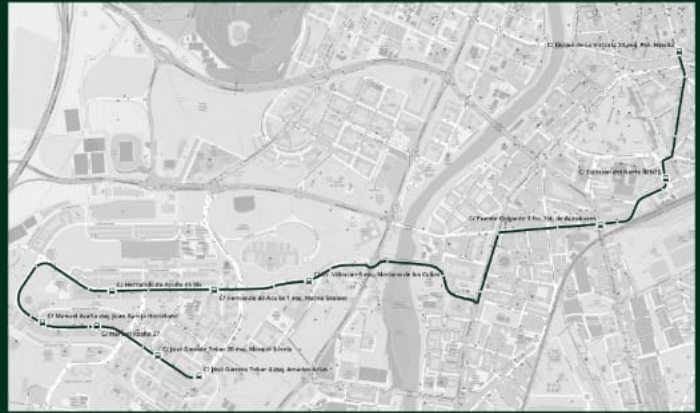

PARQUESOL-ESTACIONES-CENTRO

- C/ José Garrote Tebar 4 esq. Amadeo Arias
- C/ José Garrote Tebar 20 esq. Manuel Silvela
- C/ Manuel Azaña 37
- C/ Manuel Azaña esq. Juan García Hortelano
- C/ Hernando de Acuña 45 bis
- C/ Hernando de Acuña 1 esq. Mateo Seoane Sobral
- C/ Doctor Villacián 5 esq. Mariano de Los Cobos
- C/ Puente Colgante 1 fte. Estación de Autobuses
- C/ Estación del Norte RENFE
- C/ Duque de La Victoria 23 esq. Pza. España