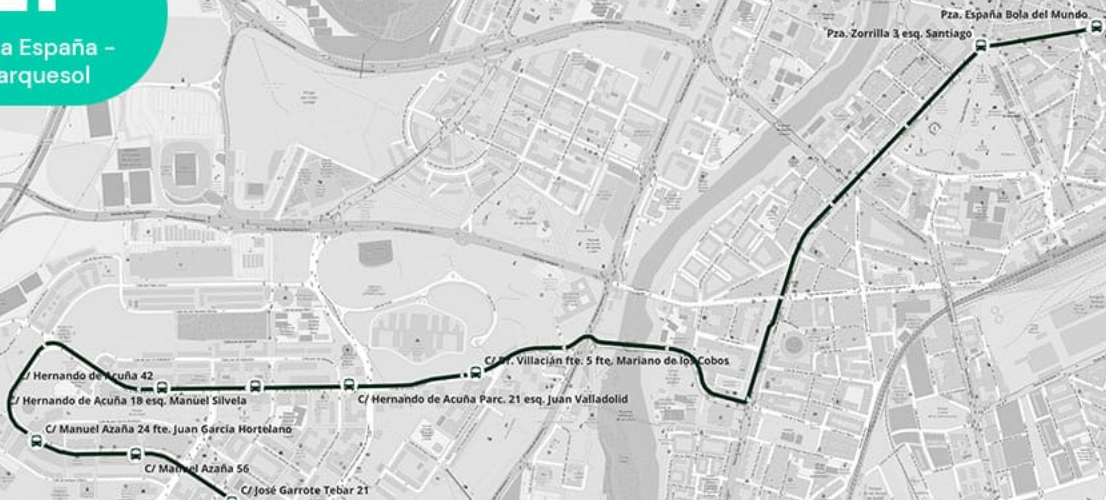

HORARIOS

- Covaresa: 7:15 y 8:10 h. Plaza España: 14:10 h.
- Sábados, festivos y mes de agosto sin servicio.

LD

Delicias -
Estaciones -
Duq. Victoria

LD

Fuente Dorada -
Delicias

DELICIAS-ESTACIONES-CENTRO

- C/ Víctimas del Terrorismo fte. Hospital Río Hortega
- C/ Embajadores 57 esq. Transición
- C/ Embajadores fte. 58 Escuela Oficial de Idiomas
- Avda. Segovia Iglesia del Carmen
- Avda. Segovia 99 esq. Olmedo
- Pº Farnesio fte. 19 fte. Arca Real
- Pº Arco Ladrillo 31 esq. Pº Farnesio
- C/ Puente Colgante 1 fte. Estación de Autobuses
- C/ Estación del Norte RENFE
- C/ Duque de La Victoria 23 esq. Pza. España

PLAZA FUENTE DORADA-DELICIAS

- Pza. Fuente Dorada
- C/ Panaderos 2 esq. Pza. España
- Avda. Segovia fte. 57
- Avda. Segovia fte. Iglesia del Carmen
- C/ Embajadores 60 fte. Escuela Oficial de Idiomas
- C/ Embajadores 74 esq. Hornija
- C/ Embajadores 92 esq. Transición
- C/ Víctimas del Terrorismo Hospital Río Hortega

HORARIOS

- Delicias: 7:15 y 8:10 h. Plaza Fuente Dorada: 14:10 h.
- Sábados, festivos y mes de agosto sin servicio.

LP

Parquesol -
Estaciones -
Duq. Victoria

LP

Plaza España -
Parquesol

PARQUESOL-ESTACIONES-CENTRO

- C/ José Garrote Tebar 4 esq. Amadeo Arias
- C/ José Garrote Tebar 20 esq. Manuel Silvela
- C/ Manuel Azaña 37
- C/ Manuel Azaña esq. Juan García Hortelano
- C/ Hernando de Acuña 45 bis
- C/ Hernando de Acuña 1 esq. Mateo Seoane Sobral
- C/ Doctor Villacián 5 esq. Mariano de Los Cobos
- C/ Puente Colgante 1 fte. Estación de Autobuses
- C/ Estación del Norte RENFE
- C/ Duque de La Victoria 23 esq. Pza. España