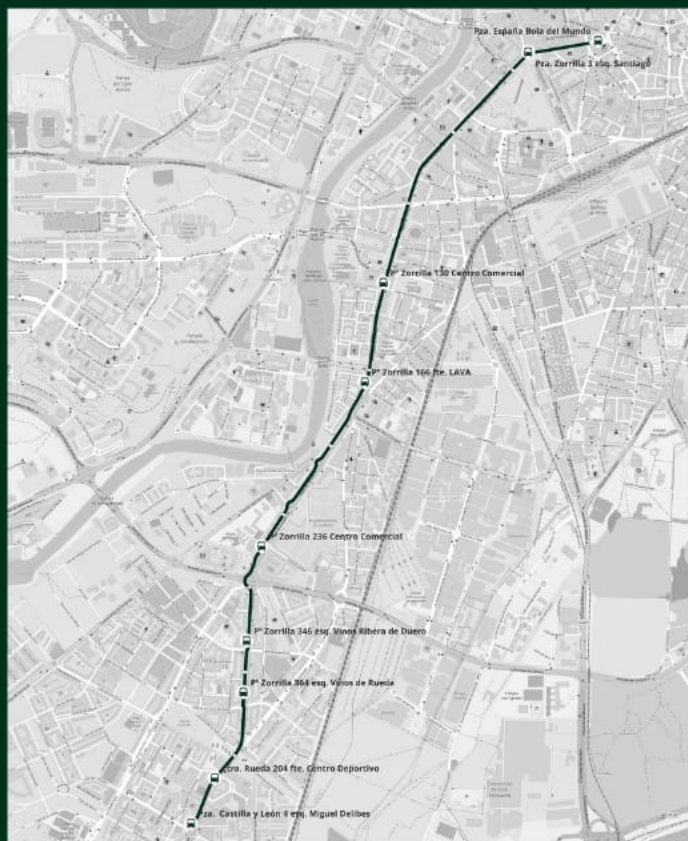

HORARIOS

Covaresa: 7:15 y 8:10 h. Pza. España: 14:10 h.
Sábados, festivos y mes de agosto sin servicio.