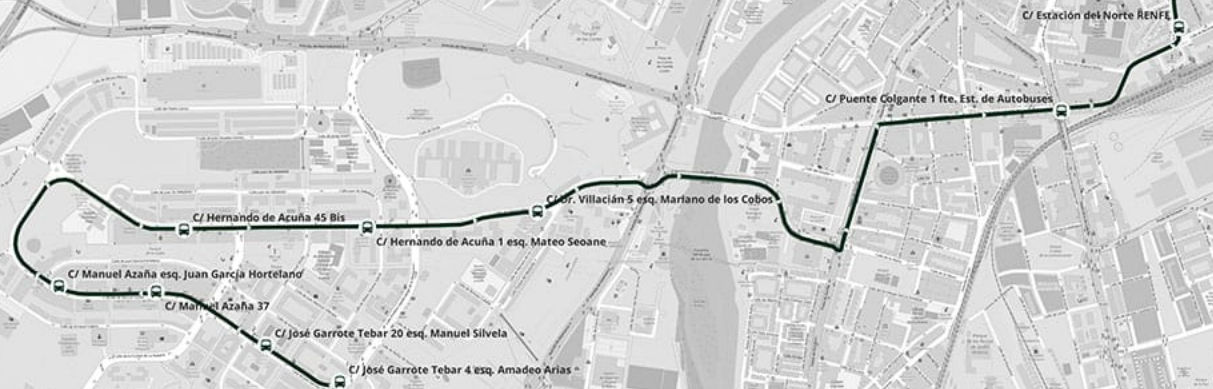

HORARIOS

- Covaresa: 7:15 y 8:10 h. Plaza España: 14:10 h.
- Sábados, festivos y mes de agosto sin servicio.

LD

Delicias -
Estaciones -
Duq. Victoria

LD

Fuente Dorada -
Delicias

DELICIAS-ESTACIONES-CENTRO

- C/ Víctimas del Terrorismo fte. Hospital Río Hortega
- C/ Embajadores 57 esq. Transición
- C/ Embajadores fte. 58 Escuela Oficial de Idiomas
- Avda. Segovia Iglesia del Carmen
- Avda. Segovia 99 esq. Olmedo
- Pº Farnesio fte. 19 fte. Arca Real
- Pº Arco Ladrillo 31 esq. Pº Farnesio
- C/ Puente Colgante 1 fte. Estación de Autobuses
- C/ Estación del Norte RENFE
- C/ Duque de La Victoria 23 esq. Pza. España

PLAZA FUENTE DORADA-DELICIAS

- Pza. Fuente Dorada
- C/ Panaderos 2 esq. Pza. España
- Avda. Segovia fte. 57
- Avda. Segovia fte. Iglesia del Carmen
- C/ Embajadores 60 fte. Escuela Oficial de Idiomas
- C/ Embajadores 74 esq. Hornija
- C/ Embajadores 92 esq. Transición
- C/ Víctimas del Terrorismo Hospital Río Hortega

HORARIOS

- Delicias: 7:15 y 8:10 h. Plaza Fuente Dorada: 14:10 h.
- Sábados, festivos y mes de agosto sin servicio.

LP

Parquesol -
Estaciones -
Duq. Victoria

LP

Plaza España -
Parquesol

PARQUESOL-ESTACIONES-CENTRO

- C/ José Garrote Tebar 4 esq. Amadeo Arias
- C/ José Garrote Tebar 20 esq. Manuel Silvela
- C/ Manuel Azaña 37
- C/ Manuel Azaña esq. Juan García Hortelano
- C/ Hernando de Acuña 45 bis
- C/ Hernando de Acuña 1 esq. Mateo Seoane Sobral
- C/ Doctor Villacián 5 esq. Mariano de Los Cobos
- C/ Puente Colgante 1 fte. Estación de Autobuses
- C/ Estación del Norte RENFE
- C/ Duque de La Victoria 23 esq. Pza. España