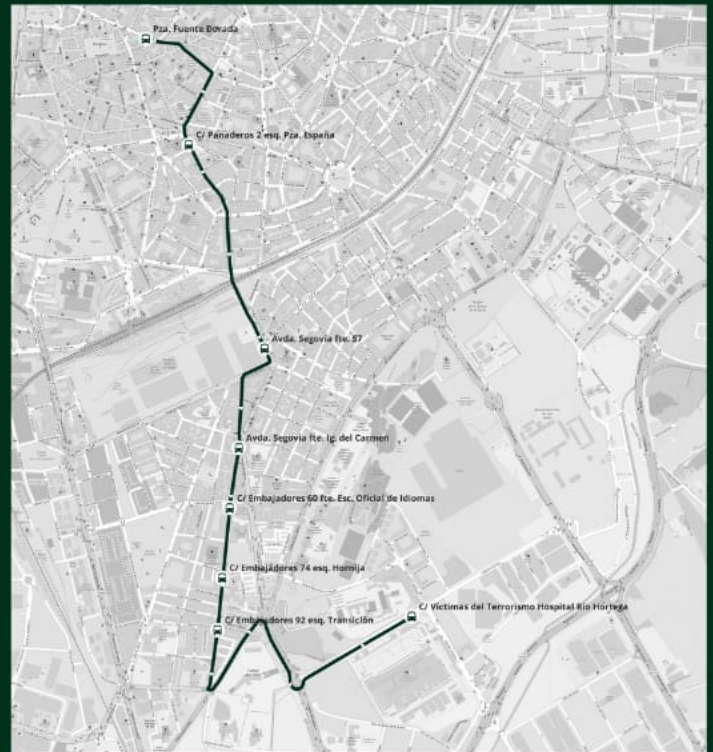

HORARIOS

Delicias: 7:15 y 8:10 h. Pza. Fte. Dorada: 14:10 h.
Sábados, festivos y mes de agosto sin servicio.