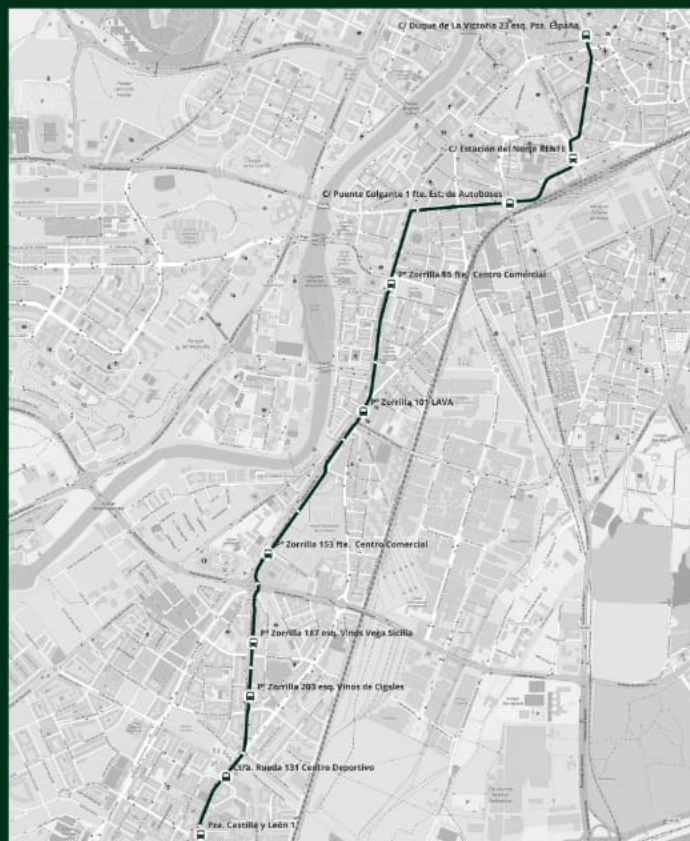

HORARIOS

Covaresa: 7:15 y 8:10 h. Pza. España: 14:10 h.
Sábados, festivos y mes de agosto sin servicio.