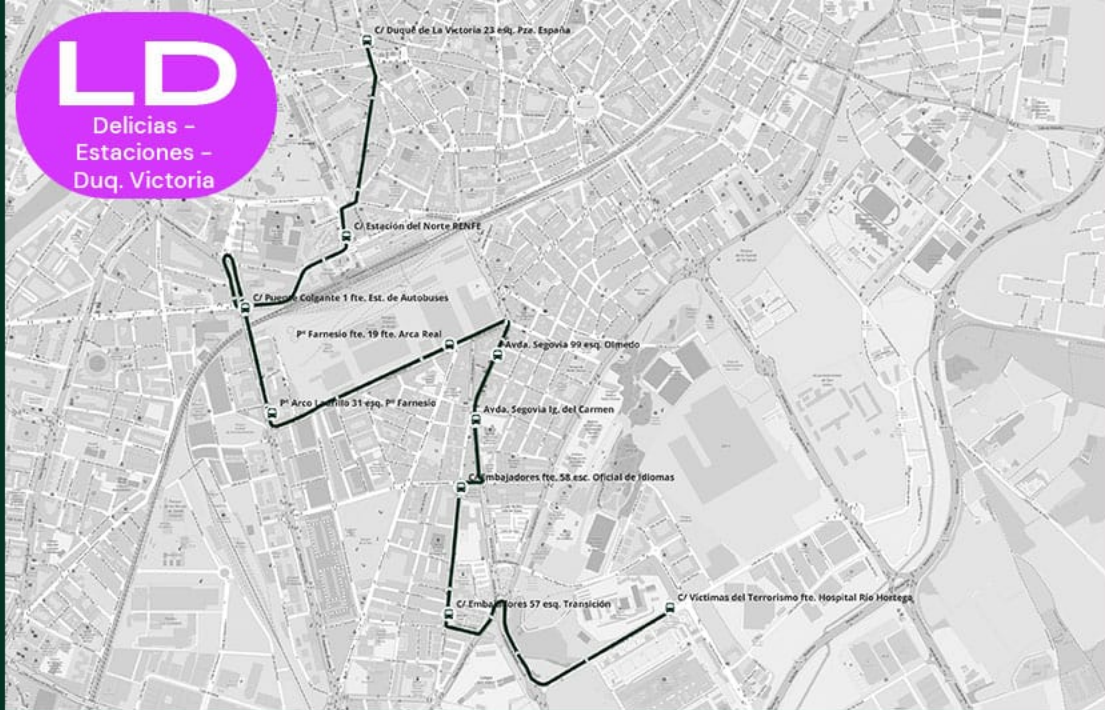

- Pza. Castilla y León 1
- Ctra. Rueda 131 Centro Deportivo
- Pº Zorrilla 203 esq. Vinos de Cigales
- Pº Zorrilla 187 esq. Vinos Vega Sicilia
- Pº Zorrilla 153 fte. Centro Comercial
- Pº Zorrilla 101 LAVA
- Pº Zorrilla 65 fte. Centro Comercial
- C/ Puente Colgante 1 fte. Estación de Autobuses
- C/ Estación del Norte RENFE
- C/ Duque de La Victoria 23 esq. Pza. España

PLAZA ESPAÑA-COVARESA

- Pza. España Bola del Mundo
- Pza. Zorrilla 3 esq. Santiago
- Pº Zorrilla 130 Centro Comercial
- Pº Zorrilla 166 fte. LAVA
- Pº Zorrilla 236 Centro Comercial
- Pº Zorrilla 346 esq. Vinos Ribera de Duero
- Pº Zorrilla 364 esq. Vinos de Rueda
- Ctra. Rueda 204 fte. Centro Deportivo
- Pza. Castilla y León 4 esq. Miguel Delibes

HORARIOS

- Covaresa: 7:15 y 8:10 h. Plaza España: 14:10 h.
- Sábados, festivos y mes de agosto sin servicio.

LD

Delicias -
Estaciones -
Duq. Victoria

LD

Fuente Dorada -
Delicias

DELICIAS-ESTACIONES-CENTRO

- C/ Víctimas del Terrorismo fte. Hospital Río Hortega
- C/ Embajadores 57 esq. Transición
- C/ Embajadores fte. 58 Escuela Oficial de Idiomas
- Avda. Segovia Iglesia del Carmen
- Avda. Segovia 99 esq. Olmedo
- Pº Farnesio fte. 19 fte. Arca Real
- Pº Arco Ladrillo 31 esq. Pº Farnesio
- C/ Puente Colgante 1 fte. Estación de Autobuses
- C/ Estación del Norte RENFE
- C/ Duque de La Victoria 23 esq. Pza. España

PLAZA FUENTE DORADA-DELICIAS

- Pza. Fuente Dorada
- C/ Panaderos 2 esq. Pza. España
- Avda. Segovia fte. 57
- Avda. Segovia fte. Iglesia del Carmen
- C/ Embajadores 60 fte. Escuela Oficial de Idiomas
- C/ Embajadores 74 esq. Hornija
- C/ Embajadores 92 esq. Transición
- C/ Víctimas del Terrorismo Hospital Río Hortega