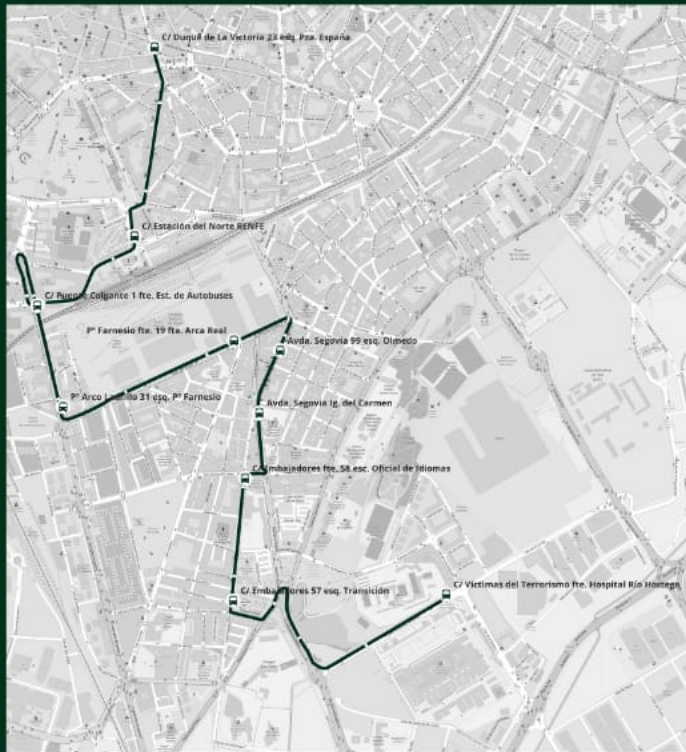

HORARIOS

Delicias: 7:15 y 8:10 h. Pza. Fte. Dorada: 14:10 h.
Sábados, festivos y mes de agosto sin servicio.