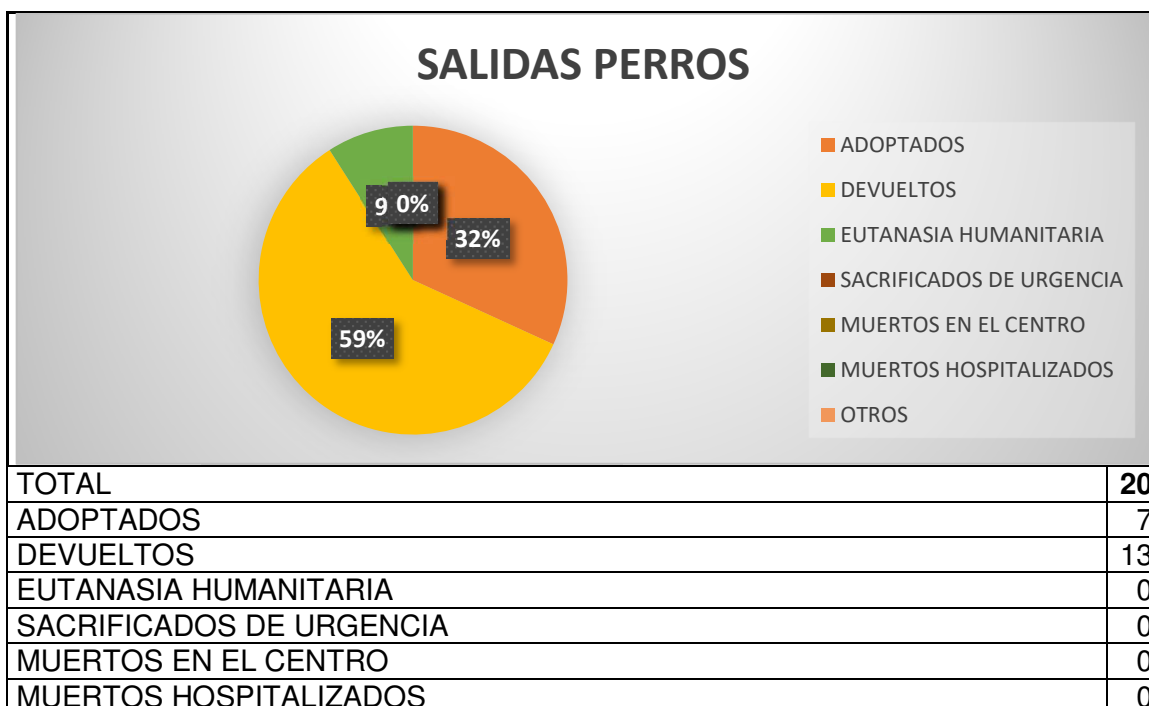

➤ **ENTRADAS Y SALIDAS CMPA DE MAYO 2026**

**PERRO**

Han entrado **20 perros**, 13 procedentes de vía pública como perdidos o abandonados y 7 entregados por su propietario.

Las salidas suman un total de **20 perros**: 13 perros han sido devueltos a su propietario, 7 perros han sido adoptados.

OTROS

0

A fecha de 30 de mayo de 2026, hay 33 perros, de los cuales 14 son PPP.

### GATOS

Del total de **86 gatos** que entraron en el CMPA, 38 recogidos en vía pública y 42 entraron como colonia en Programa CER, 6 entregados por su propietario.

TOTAL	<b>86</b>
PROPIETARIO	6
VÍA PÚBLICA	38
COLONIA	42