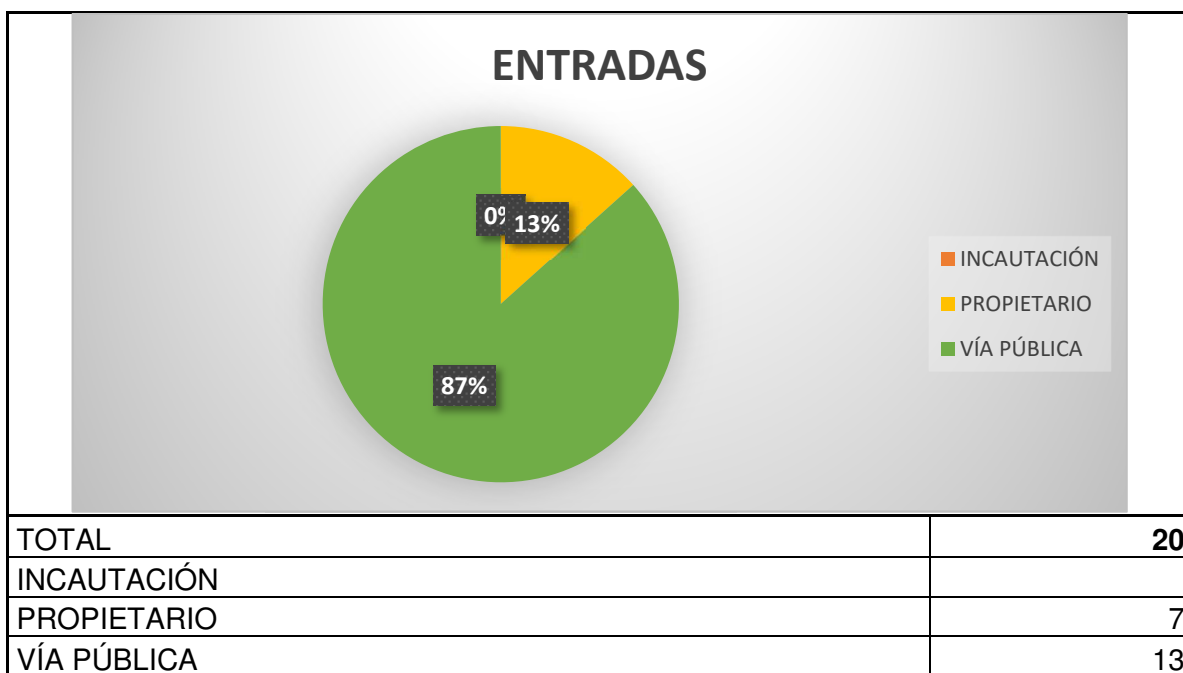

➤ **ENTRADAS Y SALIDAS CMPA DE MAYO 2026**

**PERRO**

Han entrado **20 perros**, 13 procedentes de vía pública como perdidos o abandonados y 7 entregados por su propietario.

Las salidas suman un total de **20 perros**: 13 perros han sido devueltos a su propietario, 7 perros han sido adoptados.

OTROS

0

A fecha de 30 de mayo de 2026, hay 33 perros, de los cuales 14 son PPP.

### GATOS

Del total de **86 gatos** que entraron en el CMPA, 38 recogidos en vía pública y 42 entraron como colonia en Programa CER, 6 entregados por su propietario.

TOTAL	<b>86</b>
PROPIETARIO	6
VÍA PÚBLICA	38
COLONIA	42