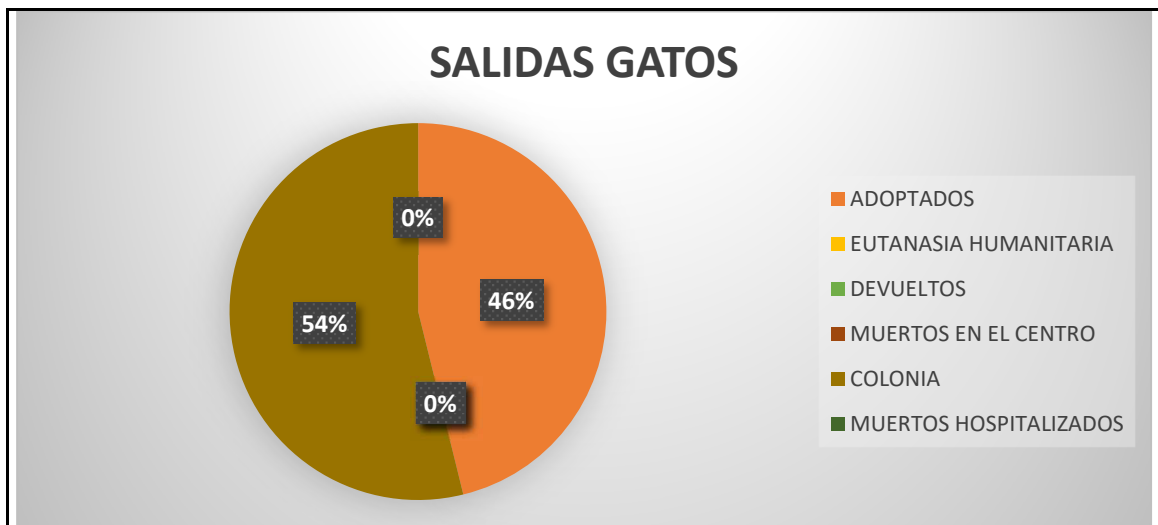

TOTAL	65
ADOPTADOS	30