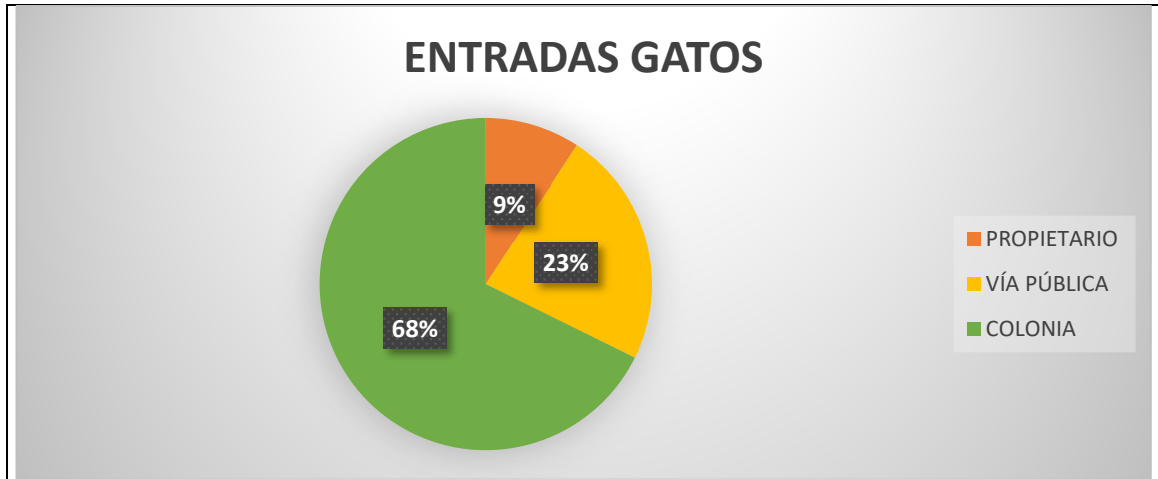

OTROS

0

A fecha de 30 de mayo de 2026, hay 33 perros, de los cuales 14 son PPP.

GATOS

Del total de **86 gatos** que entraron en el CMPA, 38 recogidos en vía pública y 42 entraron como colonia en Programa CER, 6 entregados por su propietario.

TOTAL	86
PROPIETARIO	6
VÍA PÚBLICA	38
COLONIA	42

Las salidas suman un total de **65 gatos**: 30 gatos han sido adoptados y 35 devueltos a su colonia.